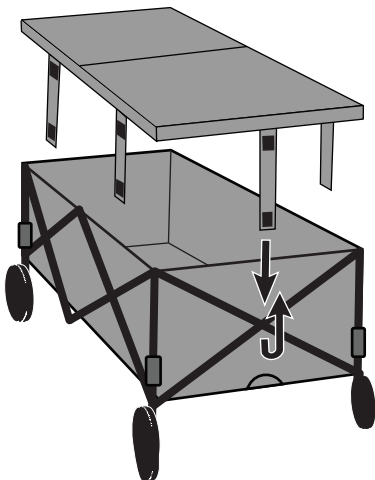

ONIVA™
a Picnic Time brand

Adventure Wagon Table #000-85 Instructions:

Guide table strap behind each cross point of the Adventure Wagon frame, then loop upward and fasten.

WARNING: Do not sit on table top. Do not use table top as BBQ/grill surface.

Guía la correa de la mesa detrás de cada punto de cruz del marco y luego forme un lazo hacia arriba y sujete.

ADVERTENCIA: No se sienten en la tablero. No utilice el tablero como parrilla de barbacoa.

Guide tableau sangle derrière chaque point de croisement, puis sur la boucle vers le haut et le fixer.