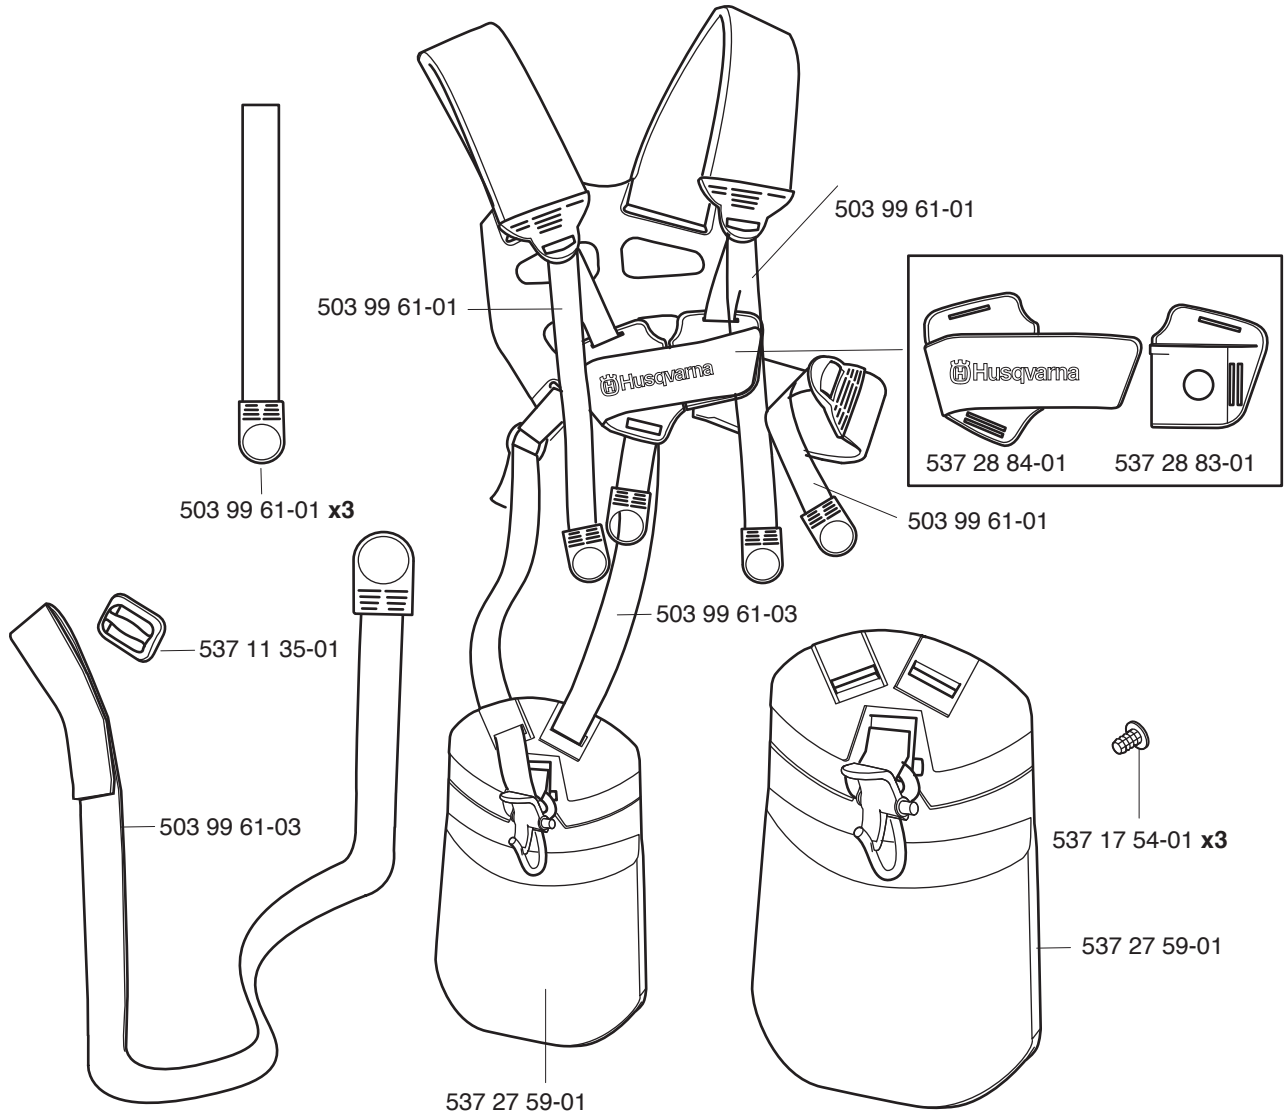

Harness Duo Balance 35 Duo Balance 55

**Spare parts
Ersatzteile
Pièces détachées
Reserve onderdelen
Repuestos
Reservdelar**

compl 537 27 57-01
US compl 537 27 57-03

compl 502 02 28-01