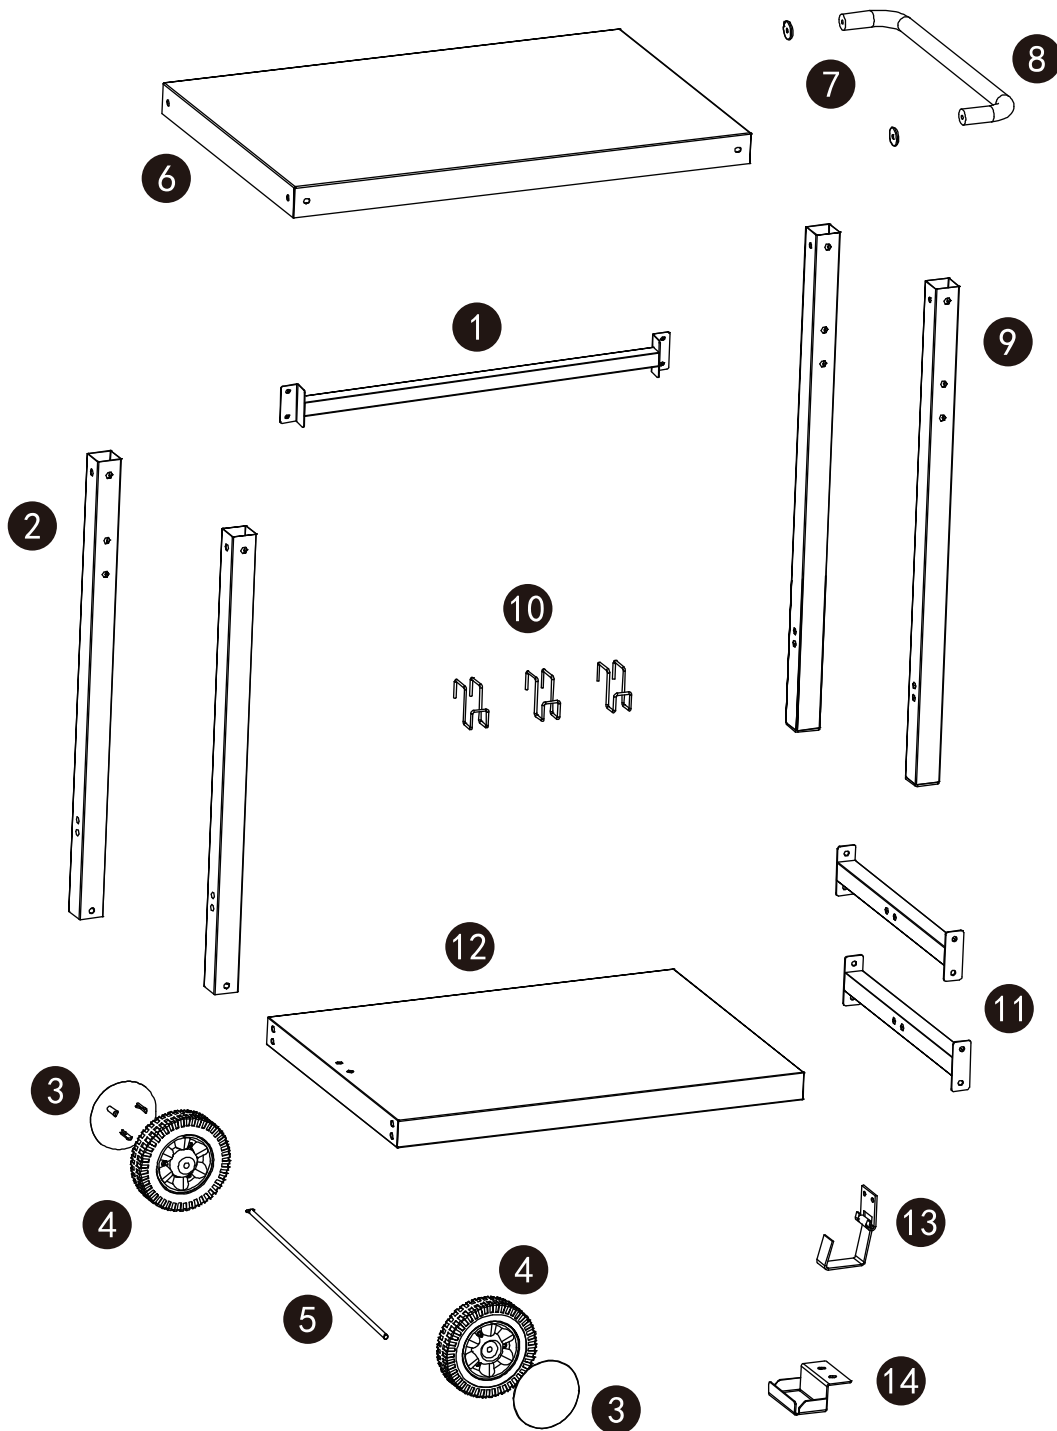

DOUBLE-TIERED DINING CART

CARRITO DE COMEDOR DE DOBLE CAPA

CHARIOT À MANGER À DOUBLES ÉTAGES

Series No. / Número de serie / Numéro de série: 0416-F

FOR YOUR SAFETY! | ¡PARA SU SEGURIDAD! | POUR VOTRE SÉCURITÉ!

Learn more at / Obtener más información en / Pour en savoir plus:

www.royalgourmetcorp.com

No.	#	QYT / CANT. / QTÉ	Description / Descripción / Description	Image / Imagen / l' image
1	H-PC340102	1	Cart front beam Viga frontal del carro Poutre avant du chariot	
2	Z-PC340103	2	Left leg Pata izquierda Jambe gauche	
3	W-20130009	2	Rim cover Cubierta de la llanta Couverture de la jante	
4	LZ101	2	Wheel Rueda Roue	
5	W-PC340104	1	Wheel axle Eje de rueda Essieu de roue	
6	Z-PC3401007	1	Table top Parte superior de la mesa Plateau de table	
7	W-20130003	2	Handle sleeve Base de encastre del tirador Manche de poignée	
8	W-PC340103	1	Handle Manija Poignée	
9	Z-PC340104	2	Right leg Pata derecha Jambe droite	
10	W-PC340102	3	Hook Gancho Crochet	
11	H-PC340101	2	Cart side beam Viga lateral del carro Poutre latérale du chariot	
12	Z-PC340105	1	Bottom shelf Estante inferior Etagère inférieure	
13	W-GD430016	1	LP cylinder hook Gancho para bombona de gas Crochet de bouteille de gaz	
14	W-GD430017	1	LP cylinder base Base del bombona de gas Base de bouteille de gaz	

Key / Clave / Réf.	Description / Descripción / Description	QTY / CANT. / QTÉ	Image / Imagen / l' image
A	M6x55	12	
B	M6x15	16	
C	Split pin Pasador Goupille fendue	1	
D	Washer Arandela Rondelle	3	
E	Nut Tuerca Écrou	2	