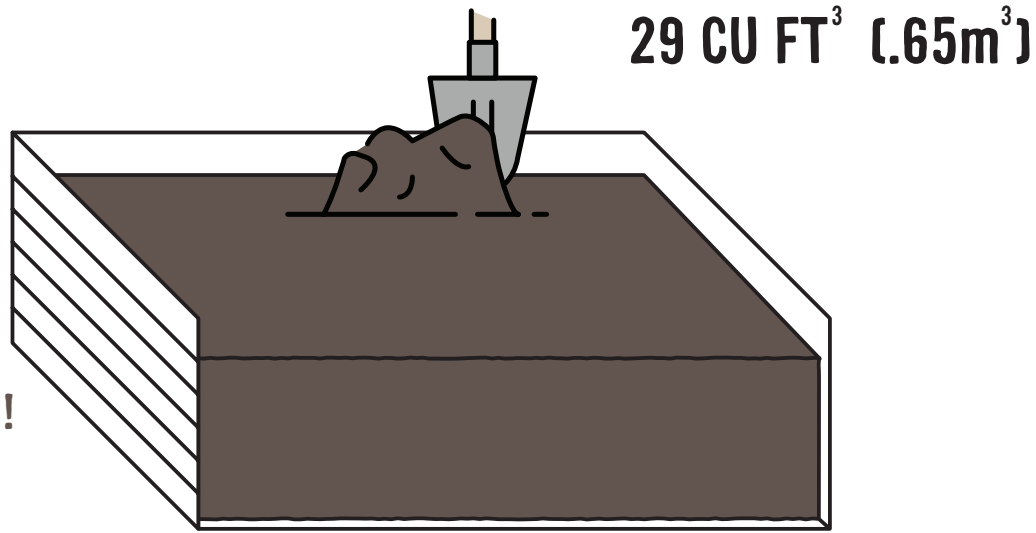

A

FILL WITH SOIL!
MIT ERDE FÜLLEN!
RIEMPI CON TERRA!
REMPLISSEZ-LE DE TERREAU!
ILLENAR CON LA TIERRA!