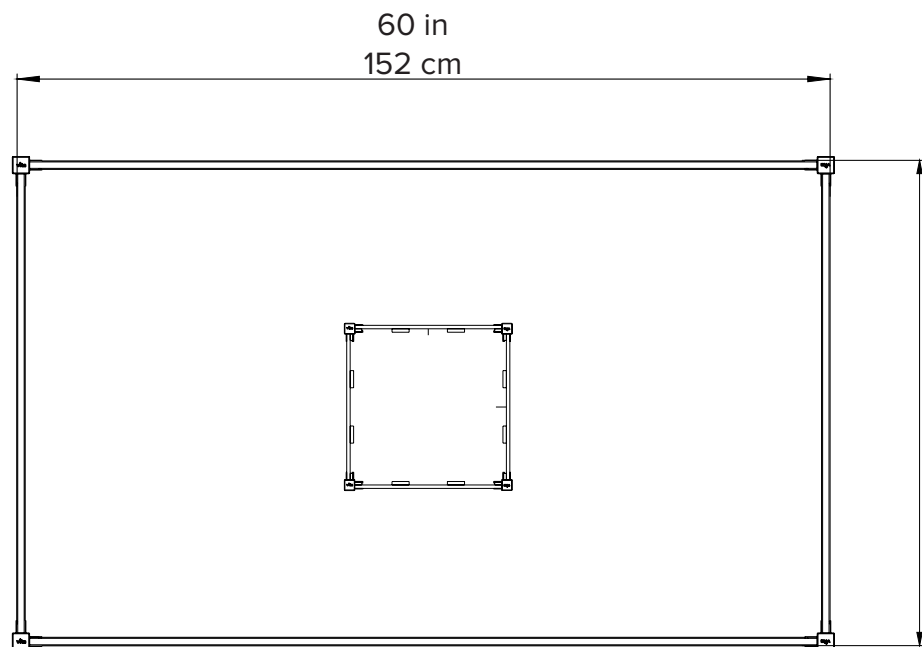

vita

MEZZA 3x5 Keyhole Garden JARDIN DE TROU DE SERRURE 3X5 JARDÍN DE LA CERRADURA 3X5 VT17702

1-844-880-8482

(44) 2038 687160

SOS@VITAGARDENS.COM

8: 00 AM - 4: 00 PM EST

WWW.VITAGARDENS.COM

ASSEMBLY GUIDE
GUIDE DE MONTAGE
GUIA DE MONTAJE

17019
C-CHANNEL - C-CHAÎNE - C-CANAL
X8

17018
POST - PUBLIER - EXPONER
X4

17021
BASKET POST - POSTE DE PANIER - CESTA
POST
X4

17026 - 57 1/2in (146.5cm)
TOP BOARD A - CONSEIL SUPERIEUR
TABLERO SUPERIOR
X2

17027 - 57 1/2in (146.5cm)
STACKING BOARD A - TABLEAU DE EMPILAGE
PTABLERO DE APILAMIENTO
X14

17028 - 31 7/8in (81cm)
TOP BOARD B - CONSEIL SUPERIEUR
TABLERO SUPERIOR
X2

17029 - 31 7/8in (81cm)
STACKING BOARD B - TABLEAU DE EMPILAGE
PTABLERO DE APILAMIENTO
X14