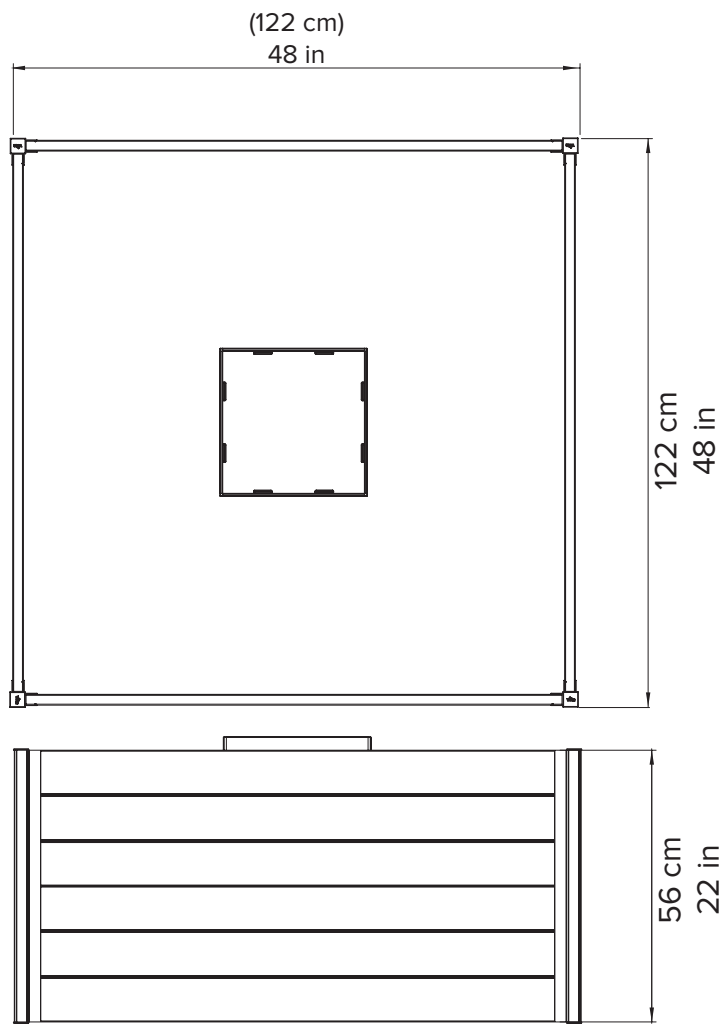

**4x4 Keyhole Garden**  
**JARDIN DE TROU DE SERRURE 4X4**  
**JARDÍN DE LA CERRADURA 4X4**  
**VT17501 ESPRESSO/VT17601 SLATE**

☎ 1-844-880-8482

☎ (44) 2038 687160

[SOS@VITAGARDENS.COM](mailto:SOS@VITAGARDENS.COM)