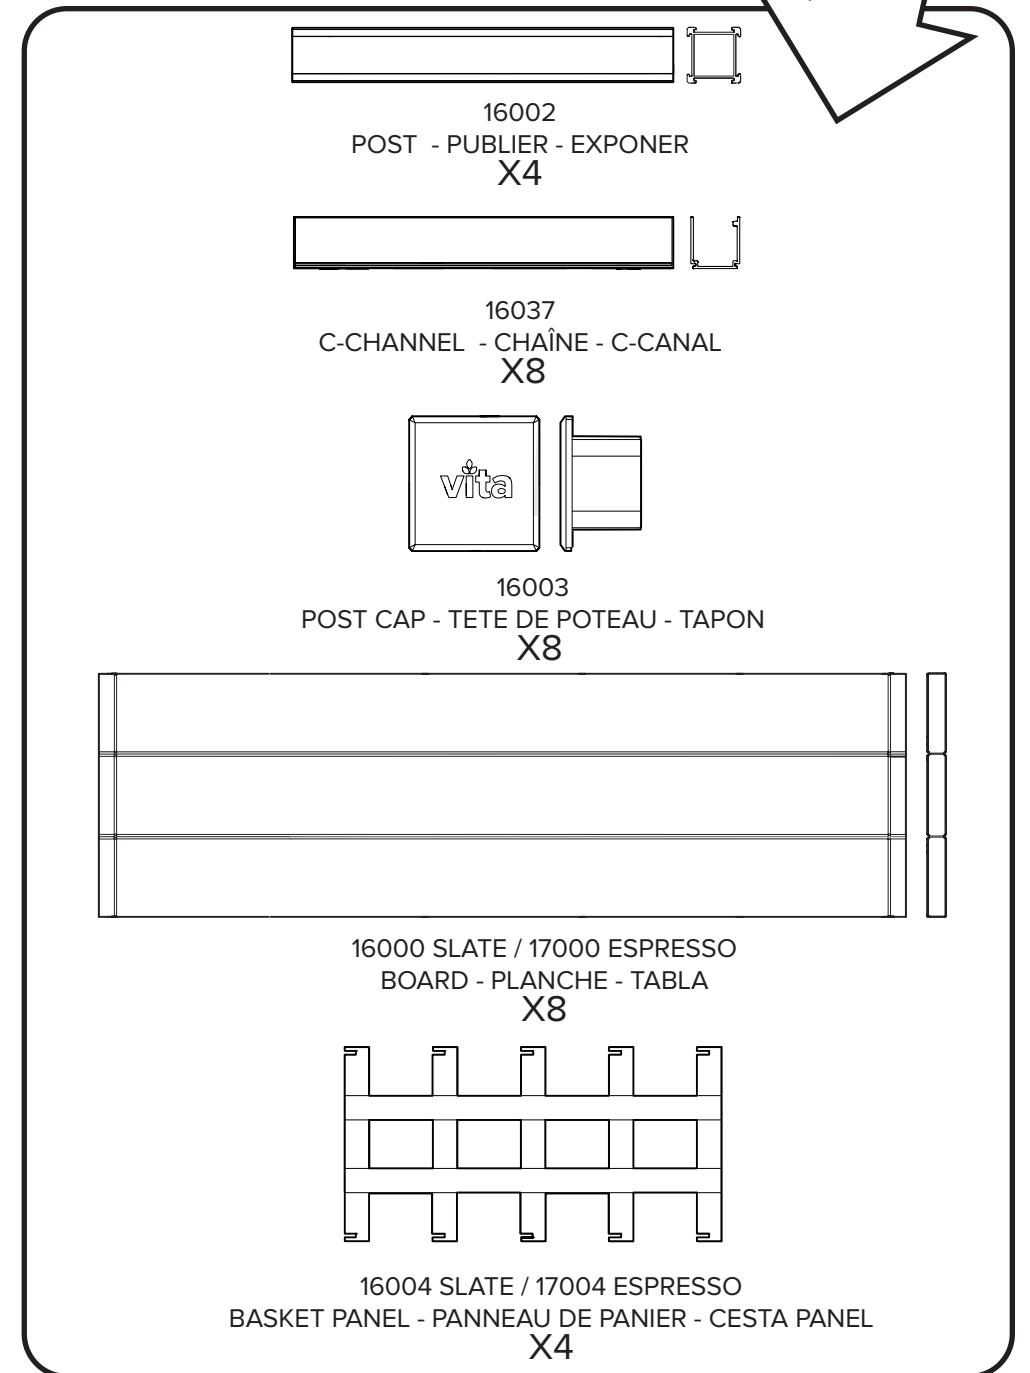

4x4 Keyhole Garden
JARDIN DE TROU DE SERRURE 4X4
JARDÍN DE LA CERRADURA 4X4
VT17501 ESPRESSO/VT17601 SLATE

☎ 1-844-880-8482

☎ (44) 2038 687160

SOS@VITAGARDENS.COM

8: 00 AM - 4: 00 PM EST

WWW.VITAGARDENS.COM

ASSEMBLY GUIDE
GUIDE DE MONTAGE
GUIA DE MONTAJE