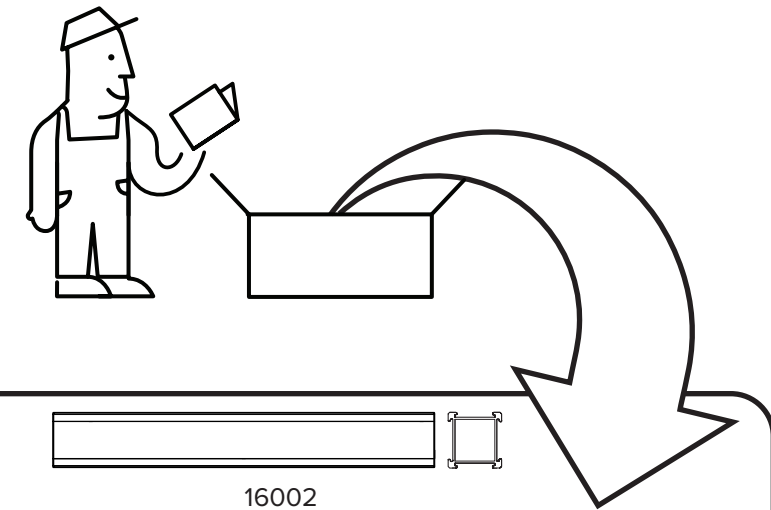

4x4 Keyhole Garden
JARDIN DE TROU DE SERRURE 4X4
JARDÍN DE LA CERRADURA 4X4
VT17501 ESPRESSO/VT17601 SLATE

☎ 1-844-880-8482

☎ (44) 2038 687160

SOS@VITAGARDENS.COM

8: 00 AM - 4: 00 PM EST

WWW.VITAGARDENS.COM

ASSEMBLY GUIDE
GUIDE DE MONTAGE
GUIA DE MONTAJE