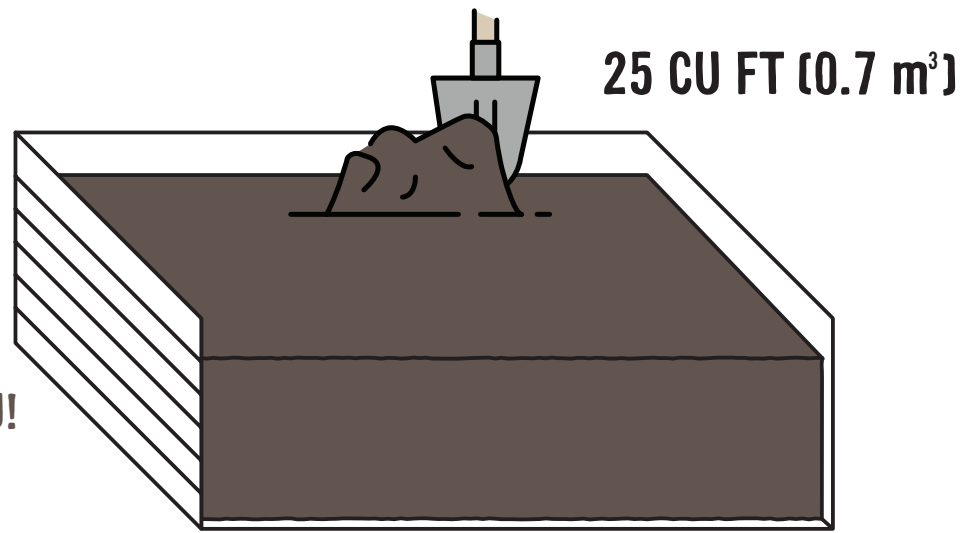

A

FILL WITH SOIL!
MIT ERDE FÜLLEN!
RIEMPI CON TERRA!
REMPLISSEZ-LE DE TERREAU!
ILLENAR CON LA TIERRA!