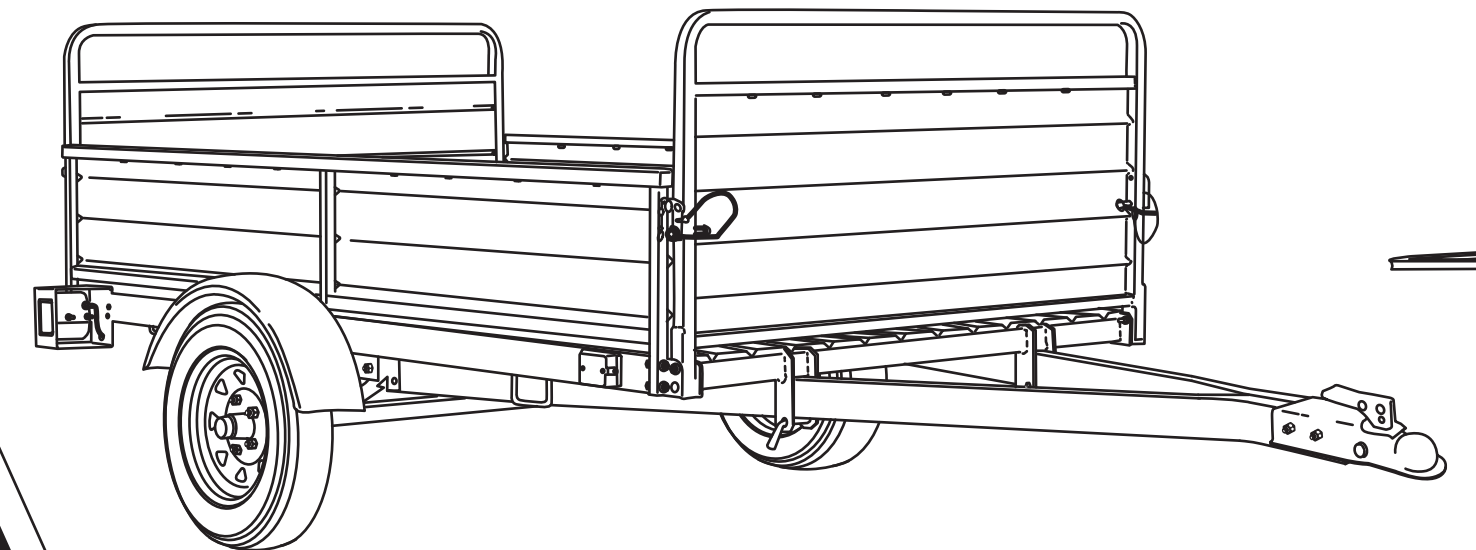

Detail K2

MMT5X7G

GALVANIZED GALVANISÉ

MIGHTY MULTI UTILITY TRAILER

- Dimensions: 52" x 88"
- Gross Vehicle Weight (GVW): 2080 lb.
- Curbside Weight: 450 lb.
- Maximum capacity: 1490 lb.

Part Number: MMT5X7G
Made in China
Web site: www.detailk2.com
Toll-free number: 1-888-277-6960

REMORQUE UTILITAIRE

- Dimension : 52 po x 88 po
- Poids brut du véhicule : 2090 lb
- Poids à vide : 450 lb
- Capacité de charge maximum : 1490 lb

Numéro de pièce : MMT5X7G
Fabriqué en Chine
Site internet : www.detailk2.com
Numéro sans frais : 1-888-277-6960