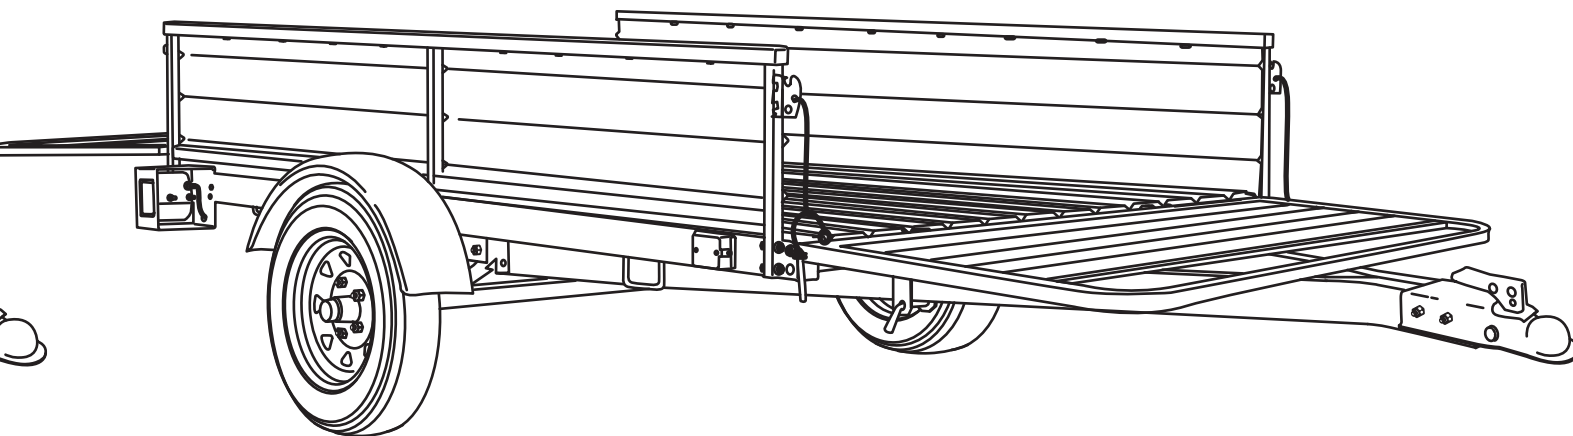

Detail K2

MMT5X7G

GALVANIZED GALVANISÉ

MIGHTY MULTI UTILITY TRAILER

- Dimensions: 52" x 88"
- Gross Vehicle Weight (GVW): 2080 lb.
- Curbside Weight: 450 lb.
- Maximum capacity: 1490 lb.

Part Number: MMT5X7G
Made in China
Web site: www.detailk2.com
Toll-free number: 1-888-277-6960

REMORQUE UTILITAIRE

- Dimension : 52 po x 88 po
- Poids brut du véhicule : 2090 lb
- Poids à vide : 450 lb
- Capacité de charge maximum : 1490 lb

Numéro de pièce : MMT5X7G
Fabriqué en Chine
Site internet : www.detailk2.com
Numéro sans frais : 1-888-277-6960