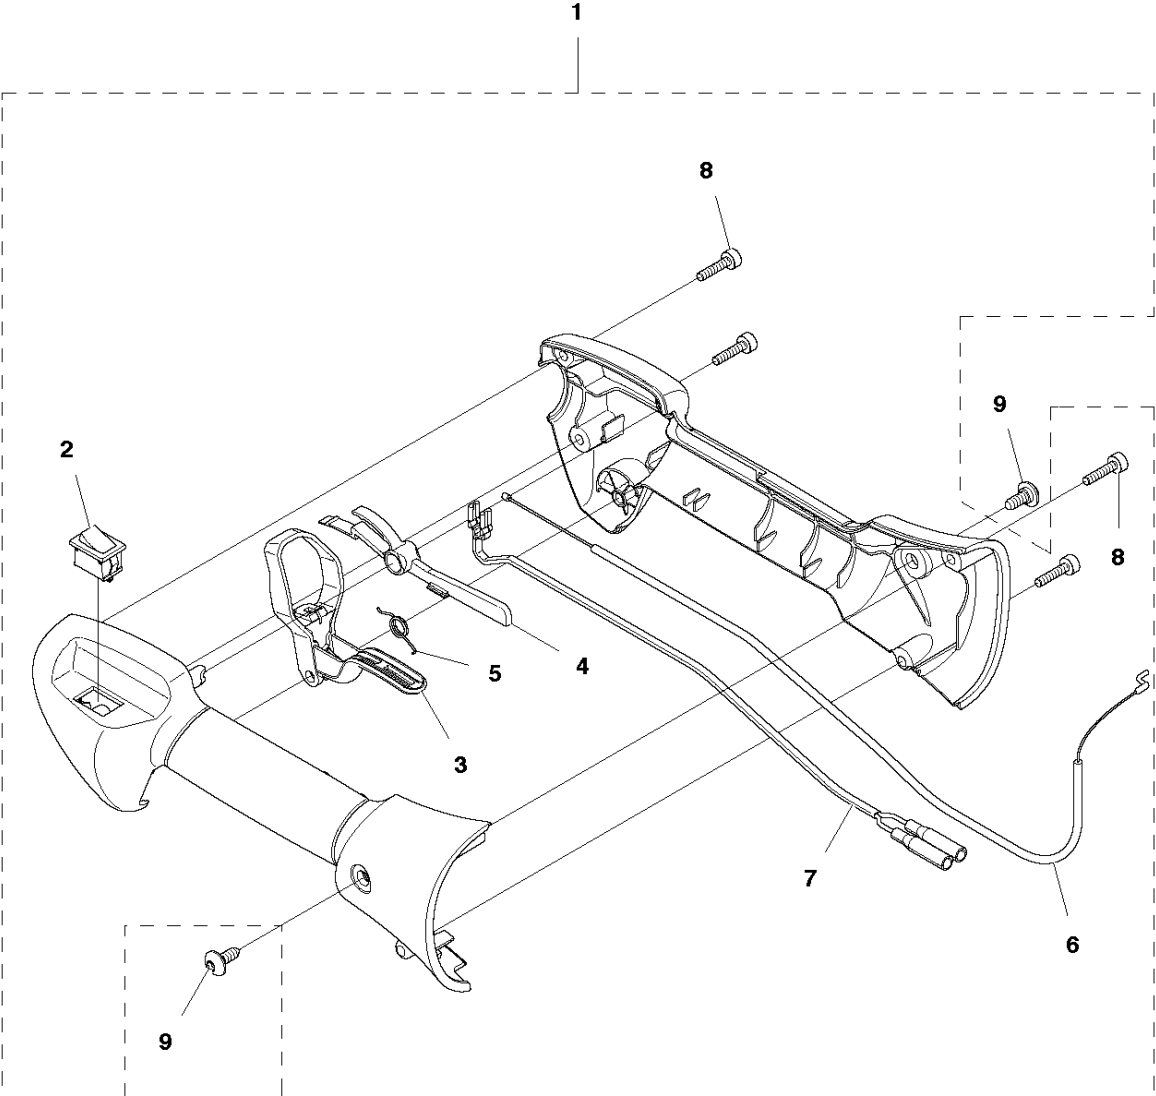

# SPARE PARTS LIST

TRIMMERS/EDGERS

122 LK, 967252801

**A** 122LK  
BEVEL GEAR

BEVEL GEAR

122 LK, 967252801

Ref	Part No	Description	Remark	QTY KIT	
1	530 09 62-95	BEVEL GEAR		1	
2	537 23 49-01	DRIVER ASSY		1	
3	530 01 60-14	SCREW		1	
4	575 72 57-01	BRACKET		1	
5	522 75 19-01	SCREW ITXSCFM		1	4
6	577 74 59-01	SCREW ITXSCT		1	4

## SHAFT

122 LK, 967252801

Ref	Part No	Description	Remark	QTY KIT
1	577 38 06-01	TUBE		1
2	574 40 75-01	DRIVE SHAFT		1
3	574 36 79-01	LOCKWASHER		2
4	577 38 07-01	TUBE		1
5	577 88 56-01	DRIVE SHAFT ASSY		1
6	576 28 26-01	CLAMPING SLEEVE ASSY		1
7	731 23 16-01	HEXAGON NUT		1
8	502 20 38-01	KNOB		1
9	725 23 76-51	SCREW EHHM		1
10	725 23 76-51	SCREW EHHM		1
11	574 29 02-01	HANDLE		1
12	577 24 50-01	SCREW		1
13	574 29 04-01	CLAMP		1
14	577 24 49-01	WING NUT		1

## THROTTLE CONTROLS

122 LK, 967252801

Ref	Part No	Description	Remark	QTY	KIT
1	574 19 30-01	HANDLE ASSY		1	
2	575 31 58-01	STOP SWITCH		1	1
3	574 19 25-01	TRIGGER		1	1
4	574 19 24-01	THROTTLE LOCKOUT		1	1
5	576 85 17-01	SPRING		1	1
6	574 48 90-01	THROTTLE ASSY		1	1
7	574 48 88-03	SHORT CIRCUIT CABLE		1	1
8	574 44 40-01	SCREW ITXSCT		4	1
9	503 96 13-01	SCREW		2	