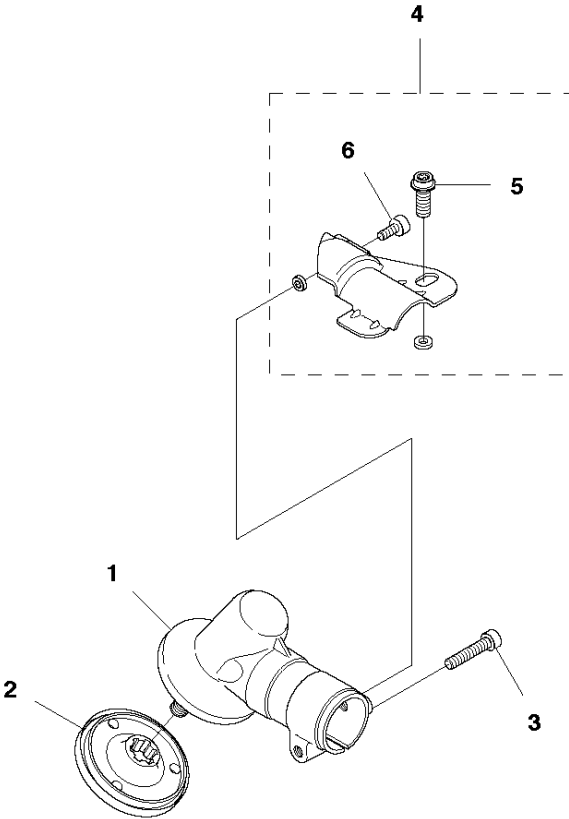

# SPARE PARTS LIST

TRIMMERS/EDGERS

122 LK, 967252801

**A** 122LK  
BEVEL GEAR

BEVEL GEAR

122 LK, 967252801

Ref	Part No	Description	Remark	QTY KIT	
1	530 09 62-95	BEVEL GEAR		1	
2	537 23 49-01	DRIVER ASSY		1	
3	530 01 60-14	SCREW		1	
4	575 72 57-01	BRACKET		1	
5	522 75 19-01	SCREW ITXSCFM		1	4
6	577 74 59-01	SCREW ITXSCT		1	4

## SHAFT

122 LK, 967252801

Ref	Part No	Description	Remark	QTY KIT
1	577 38 06-01	TUBE		1
2	574 40 75-01	DRIVE SHAFT		1
3	574 36 79-01	LOCKWASHER		2
4	577 38 07-01	TUBE		1
5	577 88 56-01	DRIVE SHAFT ASSY		1
6	576 28 26-01	CLAMPING SLEEVE ASSY		1
7	731 23 16-01	HEXAGON NUT		1
8	502 20 38-01	KNOB		1
9	725 23 76-51	SCREW EHHM		1
10	725 23 76-51	SCREW EHHM		1
11	574 29 02-01	HANDLE		1
12	577 24 50-01	SCREW		1
13	574 29 04-01	CLAMP		1
14	577 24 49-01	WING NUT		1

## THROTTLE CONTROLS

122 LK, 967252801

Ref	Part No	Description	Remark	QTY	KIT
1	574 19 30-01	HANDLE ASSY		1	
2	575 31 58-01	STOP SWITCH		1	1
3	574 19 25-01	TRIGGER		1	1
4	574 19 24-01	THROTTLE LOCKOUT		1	1
5	576 85 17-01	SPRING		1	1
6	574 48 90-01	THROTTLE ASSY		1	1
7	574 48 88-03	SHORT CIRCUIT CABLE		1	1
8	574 44 40-01	SCREW ITXSCT		4	1
9	503 96 13-01	SCREW		2	