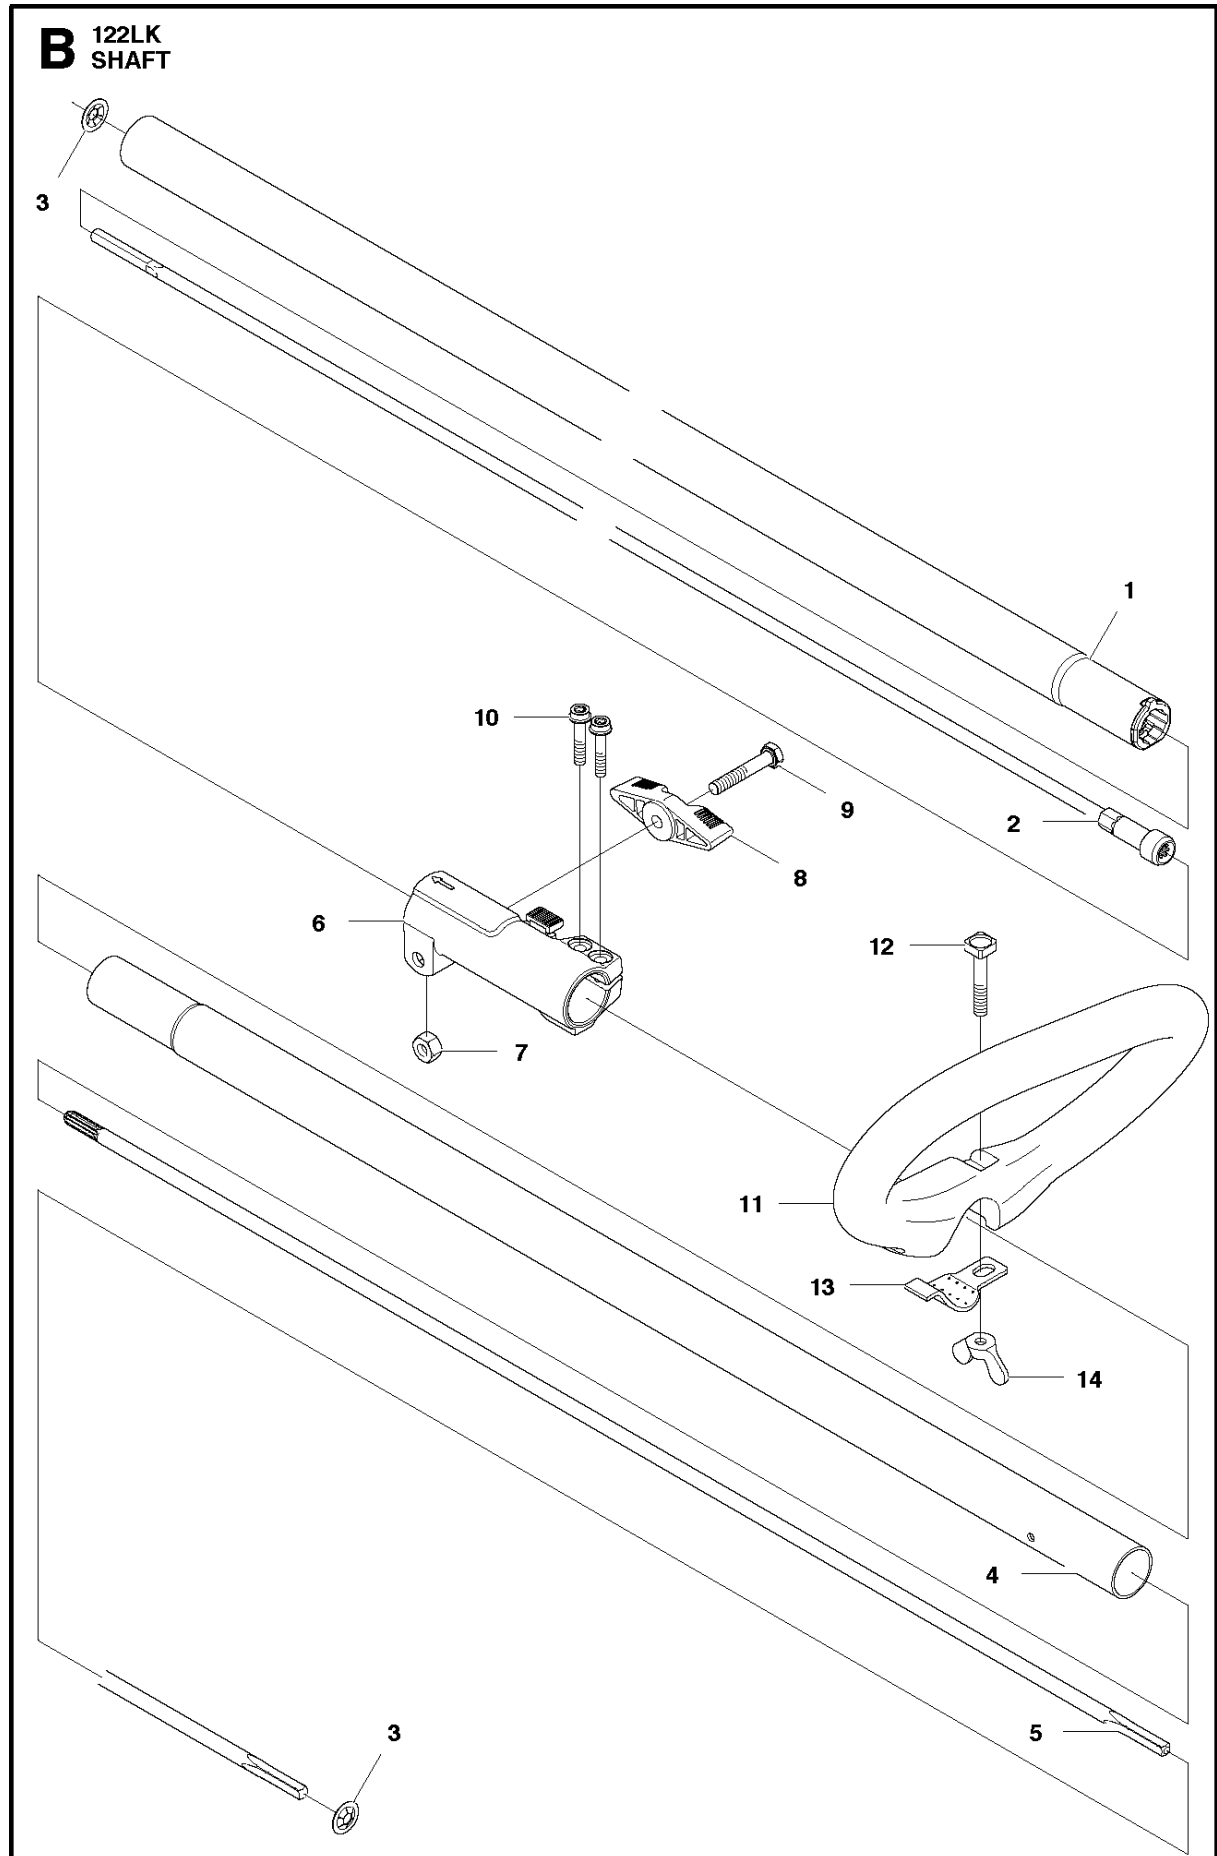

# SPARE PARTS LIST

TRIMMERS/EDGERS

122 LK, 967252801

**A** 122LK  
BEVEL GEAR

BEVEL GEAR

122 LK, 967252801

Ref	Part No	Description	Remark	QTY KIT	
1	530 09 62-95	BEVEL GEAR		1	
2	537 23 49-01	DRIVER ASSY		1	
3	530 01 60-14	SCREW		1	
4	575 72 57-01	BRACKET		1	
5	522 75 19-01	SCREW ITXSCFM		1	4
6	577 74 59-01	SCREW ITXSCT		1	4

## SHAFT

122 LK, 967252801

Ref	Part No	Description	Remark	QTY KIT
1	577 38 06-01	TUBE		1
2	574 40 75-01	DRIVE SHAFT		1
3	574 36 79-01	LOCKWASHER		2
4	577 38 07-01	TUBE		1
5	577 88 56-01	DRIVE SHAFT ASSY		1
6	576 28 26-01	CLAMPING SLEEVE ASSY		1
7	731 23 16-01	HEXAGON NUT		1
8	502 20 38-01	KNOB		1
9	725 23 76-51	SCREW EHHM		1
10	725 23 76-51	SCREW EHHM		1
11	574 29 02-01	HANDLE		1
12	577 24 50-01	SCREW		1
13	574 29 04-01	CLAMP		1
14	577 24 49-01	WING NUT		1

## THROTTLE CONTROLS

122 LK, 967252801

Ref	Part No	Description	Remark	QTY	KIT
1	574 19 30-01	HANDLE ASSY		1	
2	575 31 58-01	STOP SWITCH		1	1
3	574 19 25-01	TRIGGER		1	1
4	574 19 24-01	THROTTLE LOCKOUT		1	1
5	576 85 17-01	SPRING		1	1
6	574 48 90-01	THROTTLE ASSY		1	1
7	574 48 88-03	SHORT CIRCUIT CABLE		1	1
8	574 44 40-01	SCREW ITXSCT		4	1
9	503 96 13-01	SCREW		2	