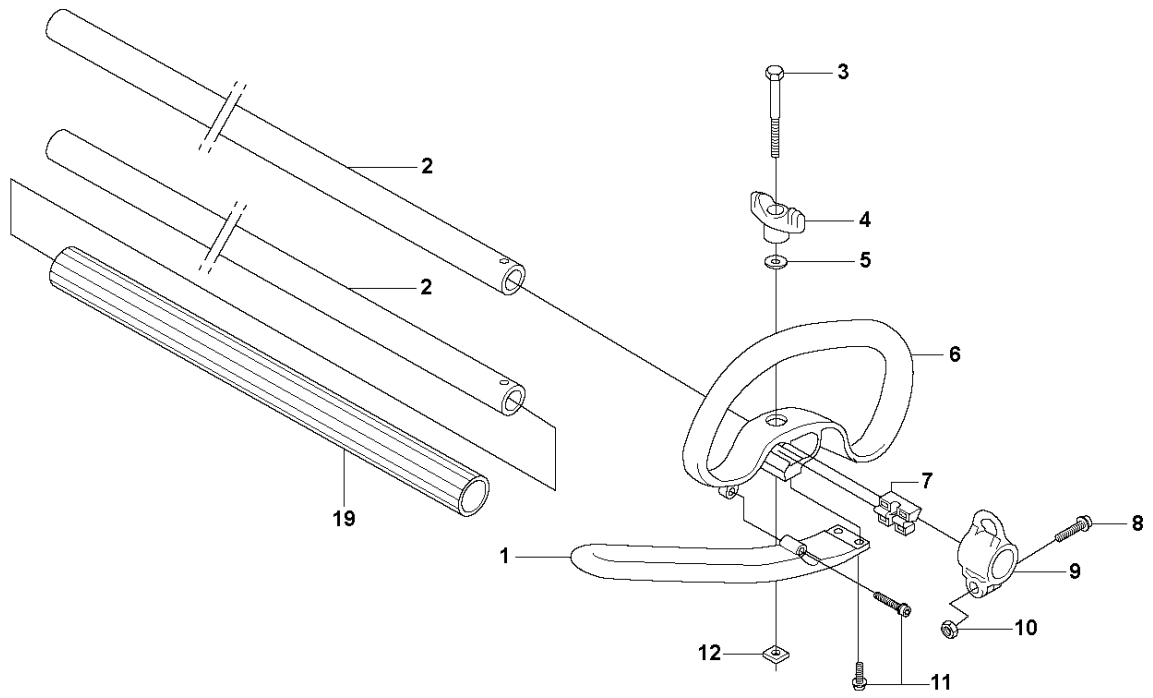

S Duo Balance
HARNESS

HARNES

525 L

Ref	Part No	Description	Remark	QTY KIT	
1	537 27 57-01	HARNES		1	
1	537 27 57-03	HARNES	US	1	1
2	503 99 61-01	BAND		3	1
3	503 99 61-03	BAND		1	1
4	537 11 35-01	RETAINER		1	1
5	537 28 84-01	FRONT PIECE		1	1
6	537 28 83-01	FRONT PIECE		1	1
7	537 27 59-01	HIP PAD		1	1
8	502 02 28-01	HOOK		1	1
9	502 02 30-02	LOCK		1	1,8
10	502 02 38-01	SPRING		1	1,8
11	502 02 29-02	HOOK		1	1,8
12	735 31 09-20	E-CLIP		1	1,8
13	537 17 54-01	HIP PAD		3	1

L 524, 525
IGNITION & CLUTCH

IGNITION SYSTEM & CLUTCH

525 L

Ref	Part No	Description	Remark	QTY	KIT
1	588 14 15-01	IGNITION COIL		1	
2	584 82 66-01	IGNITION CABLE		1	1
3	579 59 07-01	TUBE		1	1
4	586 10 72-01	SPARK PLUG CAP		1	1
5	580 63 48-01	SPRING		1	1
6	584 96 81-01	SPARK PLUG	BPMR-8Y : NGK	1	
7	521 51 58-01	BOLT		2	
8	521 76 97-01	SPACER		2	
9	577 85 17-01	SHORT CIRCUIT CABLE		1	
10	516 12 41-01	RING		1	
11	581 14 20-01	CLUTCH DRUM		1	
12	513 18 96-01	SCREW		2	
13	521 75 82-01	WASHER		2	
14	577 05 28-01	CLUTCH ASSY		1	
15	576 40 07-01	CLUTCH SPRING		1	14
16	504 11 80-01	NUT		1	
17	578 96 78-01	FLYWHEEL		1	
18	505 05 44-01	WASHER		2	

B 524L, 525L, LS, LST, RJX,
SHAFT & HANDLE

SHAFT & HANDLE

525 L

Ref	Part No	Description	Remark	QTY KIT
1	503 99 78-04	HANDLE	RJX, (L, LST, RJD Australia)	1
2	579 14 90-01	TUBE	L=1483 ?24mm	1
3	510 90 61-01	BOLT	L, LS, LST, RJD M6x35	1
3	725 23 80-51	SCREW EHHM	RJX, LK M6x50	1
4	503 87 90-01	KNOB	RJX, LK	1
5	503 23 00-61	WASHER	RJX, LK	1
6	503 87 19-06	HANDLE	L, LS, LST, RJX	1
6	503 87 19-08	HANDLE	LK, RJD, (LST Australia)	1
7	503 94 03-01	DISTANCE		1
8	525 75 51-01	SCREW ITXSCFM	RJX	1
9	503 94 10-01	HOOK	RJX	1
10	731 23 14-01	HEXAGON NUT	RJX	1
11	574 18 15-01	SCREW IHSCFTO	RJX, (L, LST, RJD Australia)	3
12	502 19 71-01	SQUARE NUT		1
13	581 81 51-01	DRIVE SHAFT	L=1515 ?7mm	1
14	587 11 19-04	LABEL		1
15	503 79 56-01	LABEL		1
16	537 10 10-01	LABEL	RJX	1