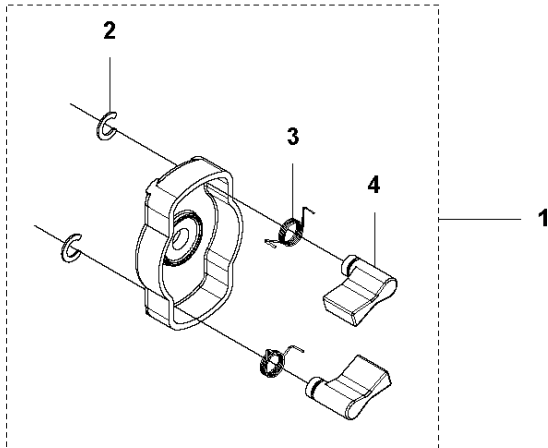

J1 524L, 525L, 525LS, LST, RJD, RS
STARTER

STARTER

525 L

Ref	Part No	Description	Remark	QTY	KIT
1	581 14 65-01	STARTER PULLEY		1	
2	521 60 04-01	E-RING		2	1
3	521 60 03-01	SPRING		2	1
4	521 60 02-01	RATCHET		2	1
5	578 99 25-01	STARTER		1	
6	506 61 30-01	SCREW		1	5
7	579 06 46-01	ROPE		1	5
8	579 06 48-01	STARTER PULLEY		1	5
9	504 11 50-01	SPRING.SPIRAL		1	5
10	575 48 95-01	STARTER HANDLE		1	5
11	577 81 54-01	BOLT		3	
12	579 36 96-01	DECAL		1