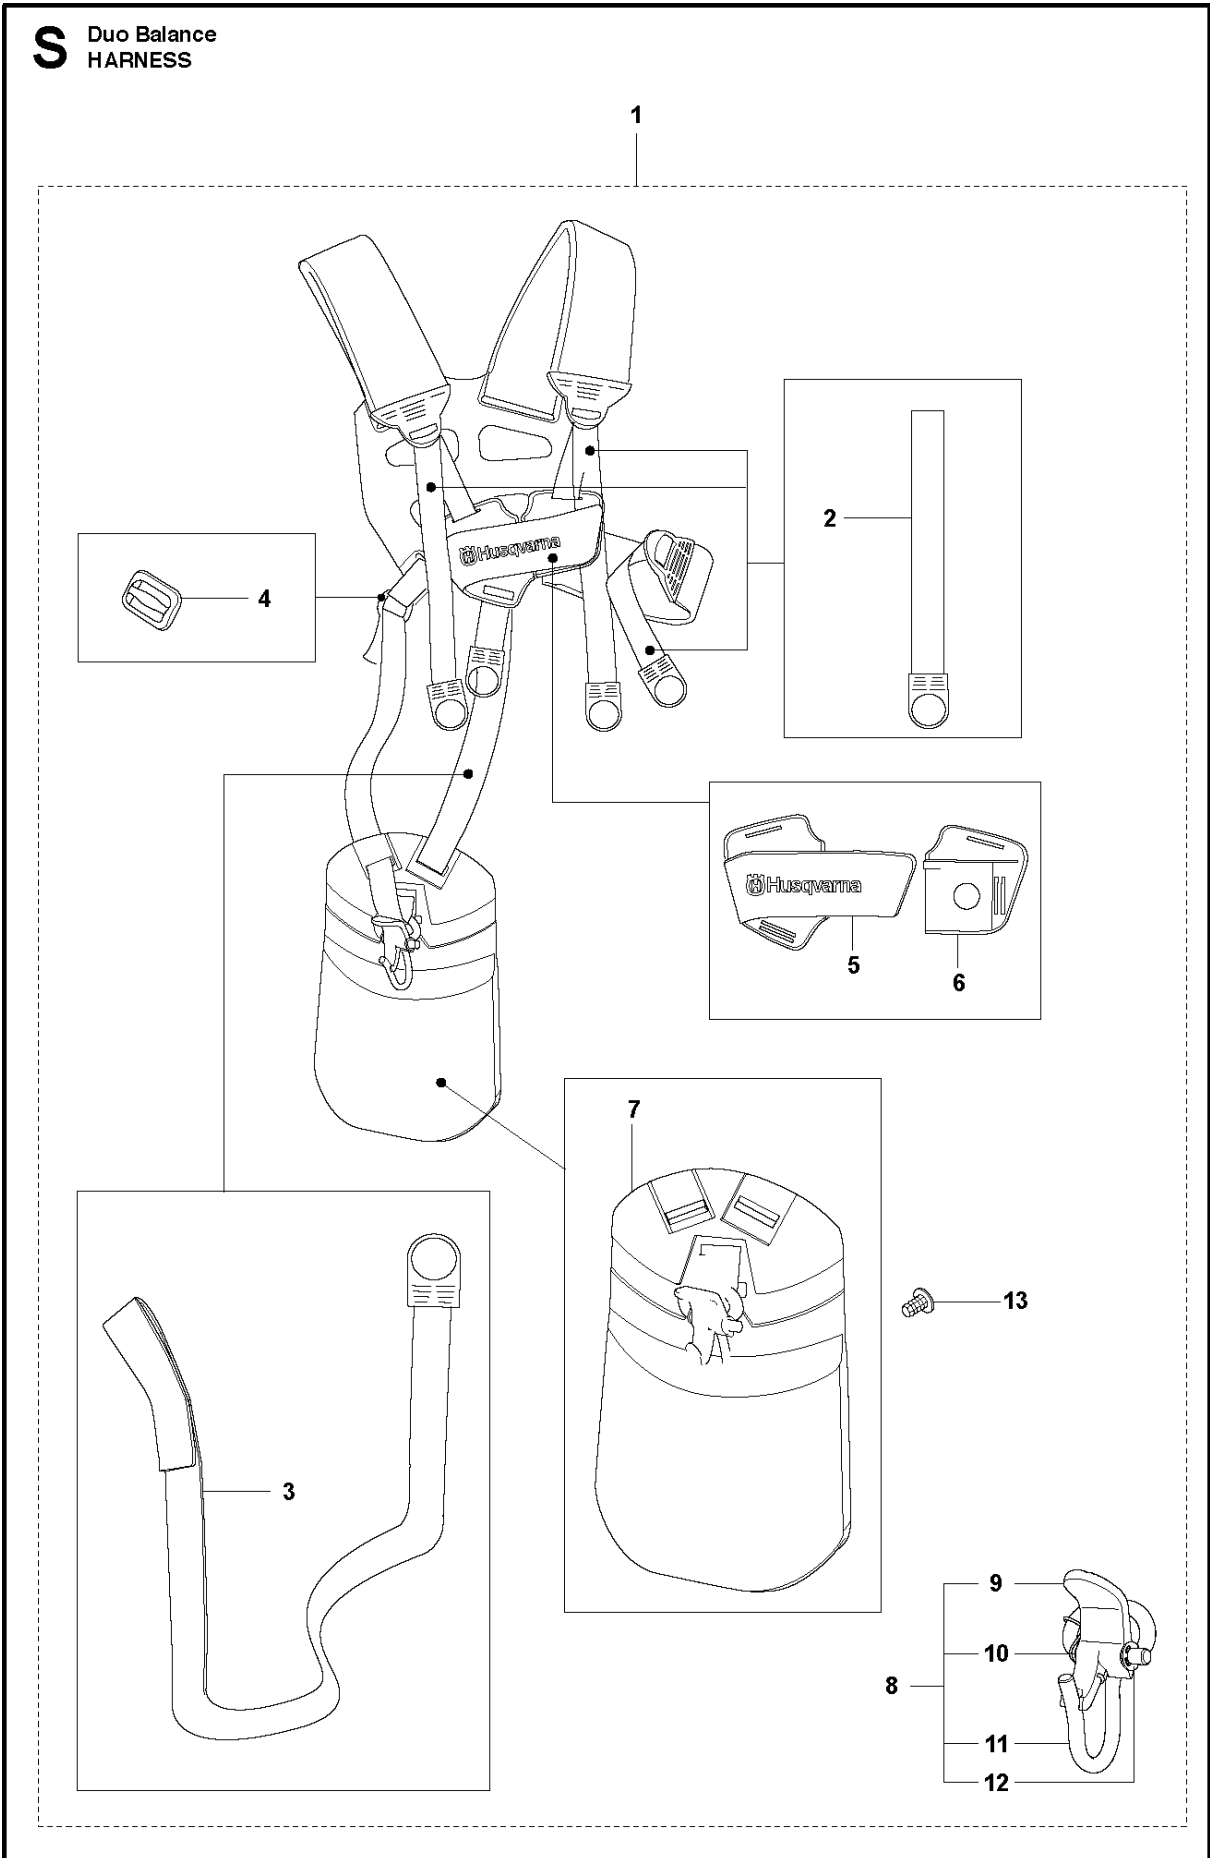

M 524, 525
CYLINDER PISTON & MUFFLER

CYLINDER, PISTON & MUFFLER

525 L

Ref	Part No	Description	Remark	QTY	KIT
1	544 25 68-01	SCREW		2	
2	578 78 53-01	PLATE		1	
3	504 11 43-01	SCREW		4	
4	577 97 90-01	CYLINDER		1	
5	576 39 87-02	GASKET		1	
6	506 61 81-01	RING		2	
7	577 91 74-01	PISTON		1	
8	505 04 07-01	PIN		1	
9	505 04 52-01	RING		2	
10	585 24 86-01	MUFFLER		1	
10	580 52 36-01	MUFFLER ASSY	USA	1	
10	585 03 29-01	MUFFLER ASSY	Australia / New Zealand	1	
11	578 40 81-01	GASKET		1	
12	504 11 43-01	SCREW		2	
13	580 51 44-01	SPARK ARRESTER		1	10
14	729 57 74-05	SCREW CRPANT		1	10

S Duo Balance
HARNESS

HARNES

525 L

Ref	Part No	Description	Remark	QTY KIT	
1	537 27 57-01	HARNES		1	
1	537 27 57-03	HARNES	US	1	1
2	503 99 61-01	BAND		3	1
3	503 99 61-03	BAND		1	1
4	537 11 35-01	RETAINER		1	1
5	537 28 84-01	FRONT PIECE		1	1
6	537 28 83-01	FRONT PIECE		1	1
7	537 27 59-01	HIP PAD		1	1
8	502 02 28-01	HOOK		1	1
9	502 02 30-02	LOCK		1	1,8
10	502 02 38-01	SPRING		1	1,8
11	502 02 29-02	HOOK		1	1,8
12	735 31 09-20	E-CLIP		1	1,8
13	537 17 54-01	HIP PAD		3	1

L 524, 525
IGNITION & CLUTCH

IGNITION SYSTEM & CLUTCH

525 L

Ref	Part No	Description	Remark	QTY	KIT
1	588 14 15-01	IGNITION COIL		1	
2	584 82 66-01	IGNITION CABLE		1	1
3	579 59 07-01	TUBE		1	1
4	586 10 72-01	SPARK PLUG CAP		1	1
5	580 63 48-01	SPRING		1	1
6	584 96 81-01	SPARK PLUG	BPMR-8Y : NGK	1	
7	521 51 58-01	BOLT		2	
8	521 76 97-01	SPACER		2	
9	577 85 17-01	SHORT CIRCUIT CABLE		1	
10	516 12 41-01	RING		1	
11	581 14 20-01	CLUTCH DRUM		1	
12	513 18 96-01	SCREW		2	
13	521 75 82-01	WASHER		2	
14	577 05 28-01	CLUTCH ASSY		1	
15	576 40 07-01	CLUTCH SPRING		1	14
16	504 11 80-01	NUT		1	
17	578 96 78-01	FLYWHEEL		1	
18	505 05 44-01	WASHER		2	