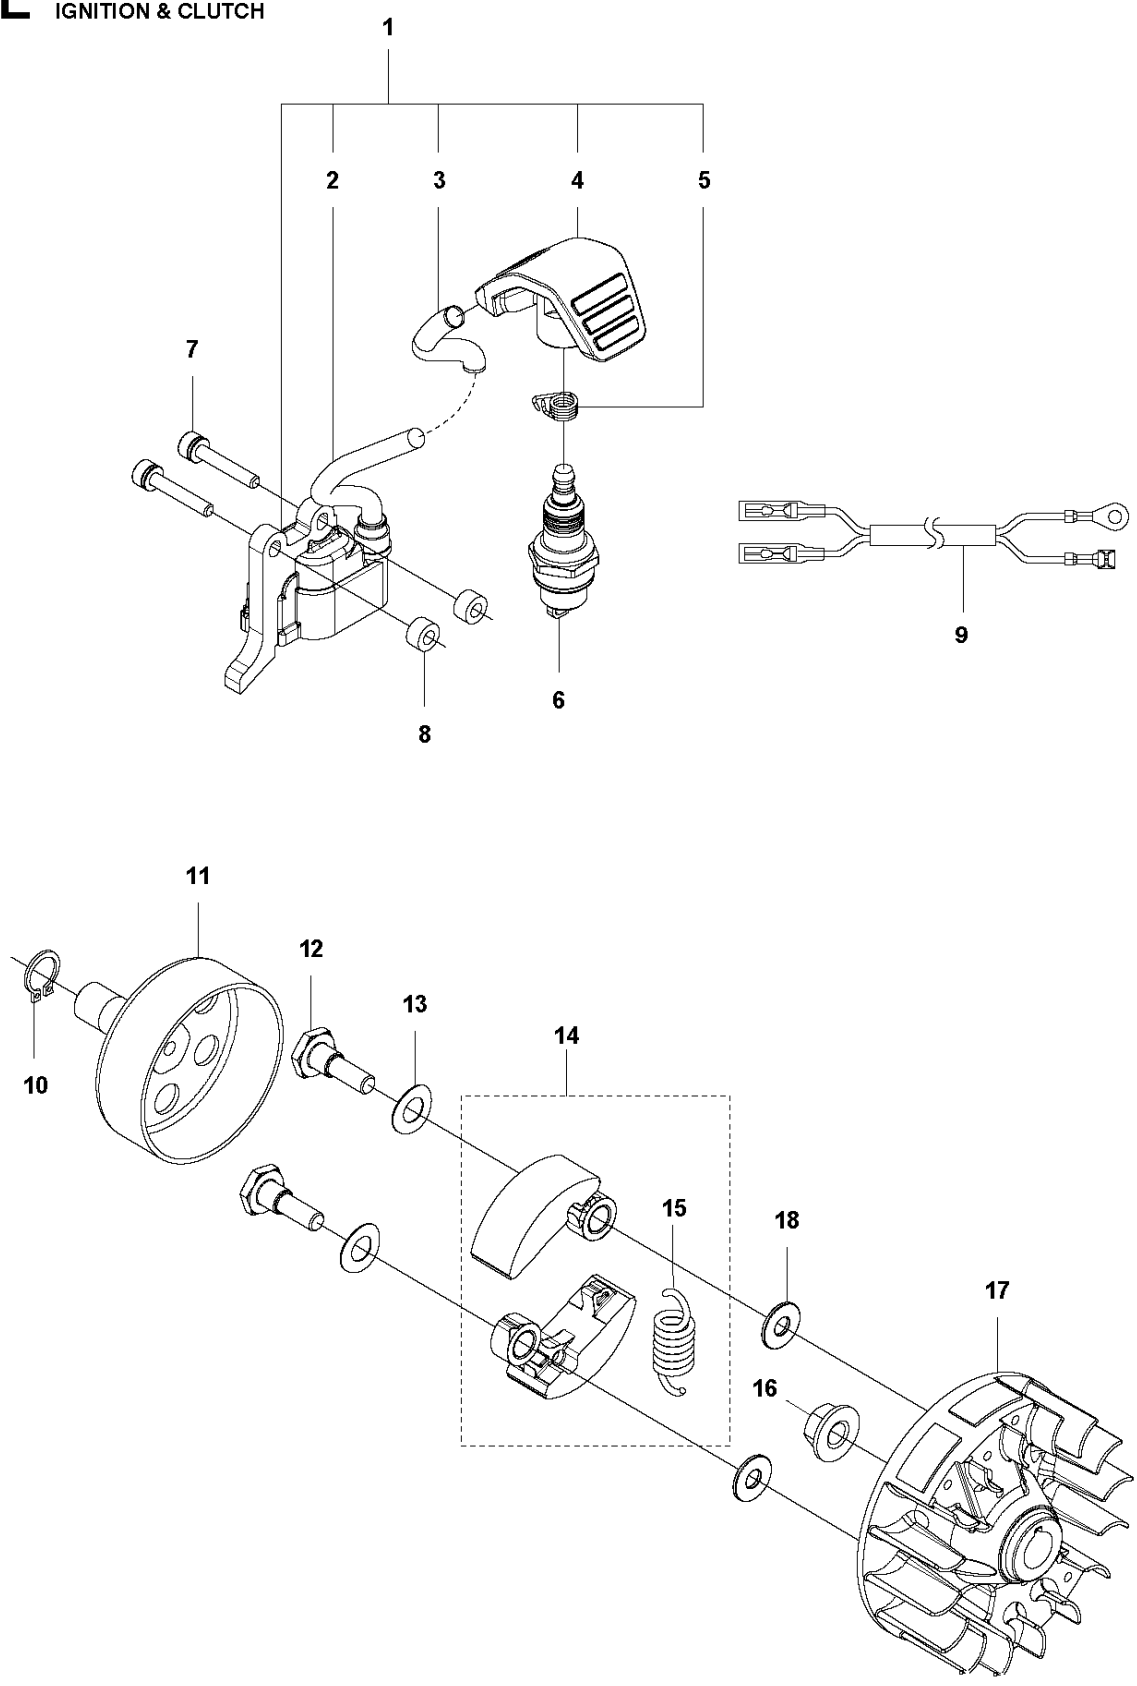

S Duo Balance
HARNESS

HARNES

525 L

Ref	Part No	Description	Remark	QTY KIT	
1	537 27 57-01	HARNES		1	
1	537 27 57-03	HARNES	US	1	1
2	503 99 61-01	BAND		3	1
3	503 99 61-03	BAND		1	1
4	537 11 35-01	RETAINER		1	1
5	537 28 84-01	FRONT PIECE		1	1
6	537 28 83-01	FRONT PIECE		1	1
7	537 27 59-01	HIP PAD		1	1
8	502 02 28-01	HOOK		1	1
9	502 02 30-02	LOCK		1	1,8
10	502 02 38-01	SPRING		1	1,8
11	502 02 29-02	HOOK		1	1,8
12	735 31 09-20	E-CLIP		1	1,8
13	537 17 54-01	HIP PAD		3	1

L 524, 525
IGNITION & CLUTCH

IGNITION SYSTEM & CLUTCH

525 L

Ref	Part No	Description	Remark	QTY	KIT
1	588 14 15-01	IGNITION COIL		1	
2	584 82 66-01	IGNITION CABLE		1	1
3	579 59 07-01	TUBE		1	1
4	586 10 72-01	SPARK PLUG CAP		1	1
5	580 63 48-01	SPRING		1	1
6	584 96 81-01	SPARK PLUG	BPMR-8Y : NGK	1	
7	521 51 58-01	BOLT		2	
8	521 76 97-01	SPACER		2	
9	577 85 17-01	SHORT CIRCUIT CABLE		1	
10	516 12 41-01	RING		1	
11	581 14 20-01	CLUTCH DRUM		1	
12	513 18 96-01	SCREW		2	
13	521 75 82-01	WASHER		2	
14	577 05 28-01	CLUTCH ASSY		1	
15	576 40 07-01	CLUTCH SPRING		1	14
16	504 11 80-01	NUT		1	
17	578 96 78-01	FLYWHEEL		1	
18	505 05 44-01	WASHER		2	

B 524L, 525L, LS, LST, RJX,
SHAFT & HANDLE

SHAFT & HANDLE

525 L

Ref	Part No	Description	Remark	QTY KIT
1	503 99 78-04	HANDLE	RJX, (L, LST, RJD Australia)	1
2	579 14 90-01	TUBE	L=1483 ?24mm	1
3	510 90 61-01	BOLT	L, LS, LST, RJD M6x35	1
3	725 23 80-51	SCREW EHHM	RJX, LK M6x50	1
4	503 87 90-01	KNOB	RJX, LK	1
5	503 23 00-61	WASHER	RJX, LK	1
6	503 87 19-06	HANDLE	L, LS, LST, RJX	1
6	503 87 19-08	HANDLE	LK, RJD, (LST Australia)	1
7	503 94 03-01	DISTANCE		1
8	525 75 51-01	SCREW ITXSCFM	RJX	1
9	503 94 10-01	HOOK	RJX	1
10	731 23 14-01	HEXAGON NUT	RJX	1
11	574 18 15-01	SCREW IHSCFTO	RJX, (L, LST, RJD Australia)	3
12	502 19 71-01	SQUARE NUT		1
13	581 81 51-01	DRIVE SHAFT	L=1515 ?7mm	1
14	587 11 19-04	LABEL		1
15	503 79 56-01	LABEL		1
16	537 10 10-01	LABEL	RJX	1