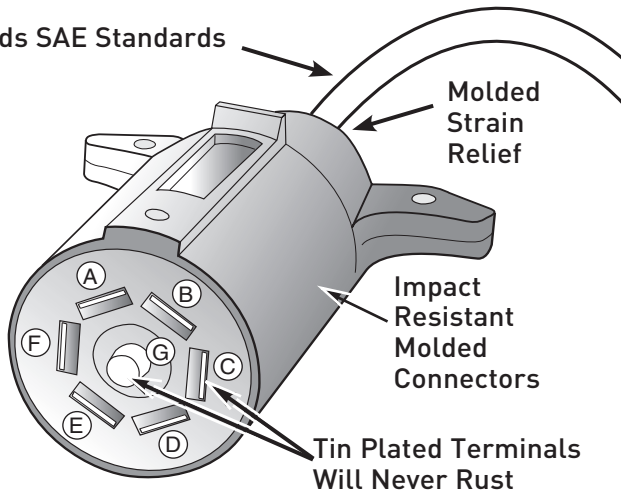

Wire Exceeds SAE Standards

- Wiring Code:
A - Auxiliary
B - Tail / Marker
C - Left Turn
D - Ground
E - Brake
F - Right Turn
G - Back Up

Identify wires on your vehicle and trailer by function only. Color coding is not standard among all manufacturers.

Nite-Glow™ illuminates upon activation of taillights

Alambre excede el estandar SAE

- Codigo de alambrado:
A - Auxiliar
B - Luz trasera / Direccional
C - Freno
D - Tierra
E - Vuelta derecha
F - Vuelta izquierda
G - Reversa / Accesorio

Identifica los alambres en su vehiculo y remolque solamente por funcion. El codigo de colores no es estandar entre los fabricantes.

Nite-Glow™ se ilumina cuando se activan las luces traseras