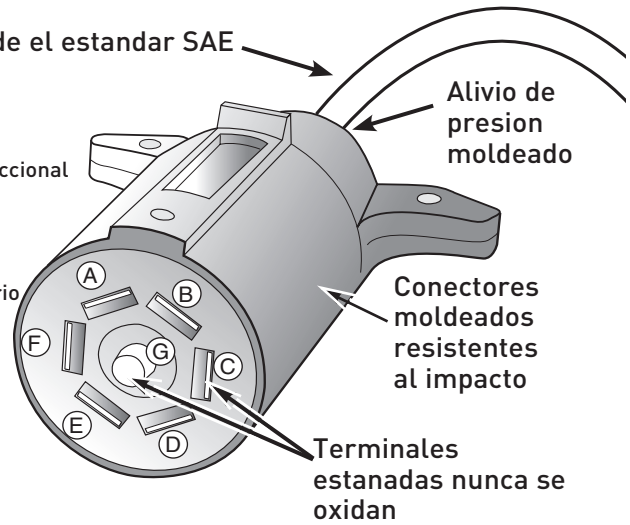

Wire Exceeds SAE Standards

- Wiring Code:
A - Auxiliary
B - Tail / Marker
C - Left Turn
D - Ground
E - Brake
F - Right Turn
G - Back Up

Identify wires on your vehicle and trailer by function only. Color coding is not standard among all manufacturers.

Nite-Glow™ illuminates upon activation of taillights

Alambre excede el estandar SAE

- Codigo de alambrado:
A - Auxiliar
B - Luz trasera / Direccional
C - Freno
D - Tierra
E - Vuelta derecha
F - Vuelta izquierda
G - Reversa / Accesorio

Identifica los alambres en su vehiculo y remolque solamente por funcion. El codigo de colores no es estandar entre los fabricantes.

Nite-Glow™ se ilumina cuando se activan las luces traseras