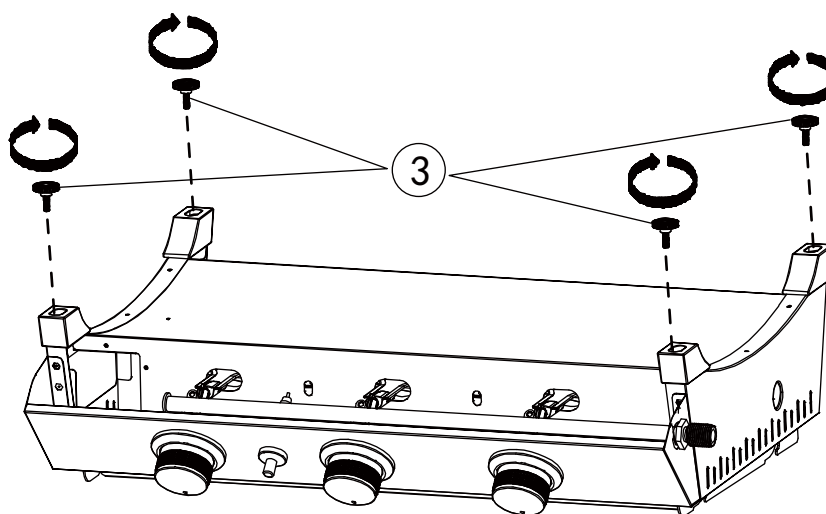

2

- Adjust foot pads to make grill stable
- Ponga las almohadillas de goma para estabilizar la parrilla.
- Réglez les coussinets de pied pour rendre le grill stable.