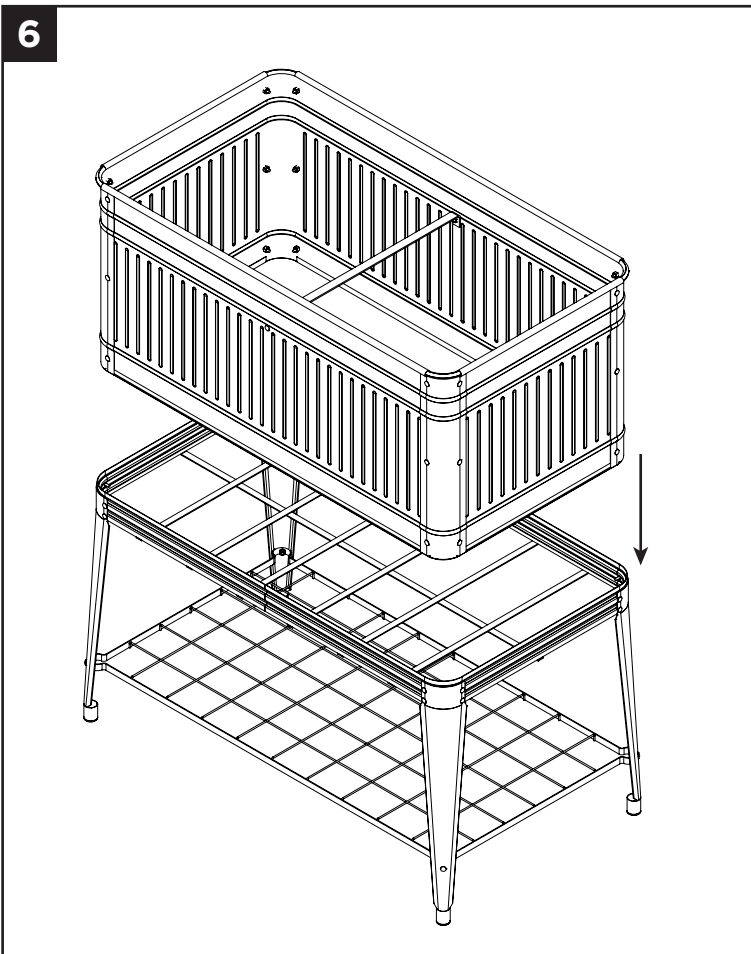

Questions, problems, missing parts? Before returning to your retailer, call our customer service department at 1-800-543-0031, or email customer.service@panaceaproducts.com, 9 a.m. - 5 p.m., EST, Monday - Friday.

Des questions, des problèmes, des pièces manquantes? Avant de retourner l'article au détaillant, appelez notre service à la clientèle au 1-800-543-0031, ou email customer.service@panaceaproducts.com, 9 h à 17 h, du lundi au vendredi.