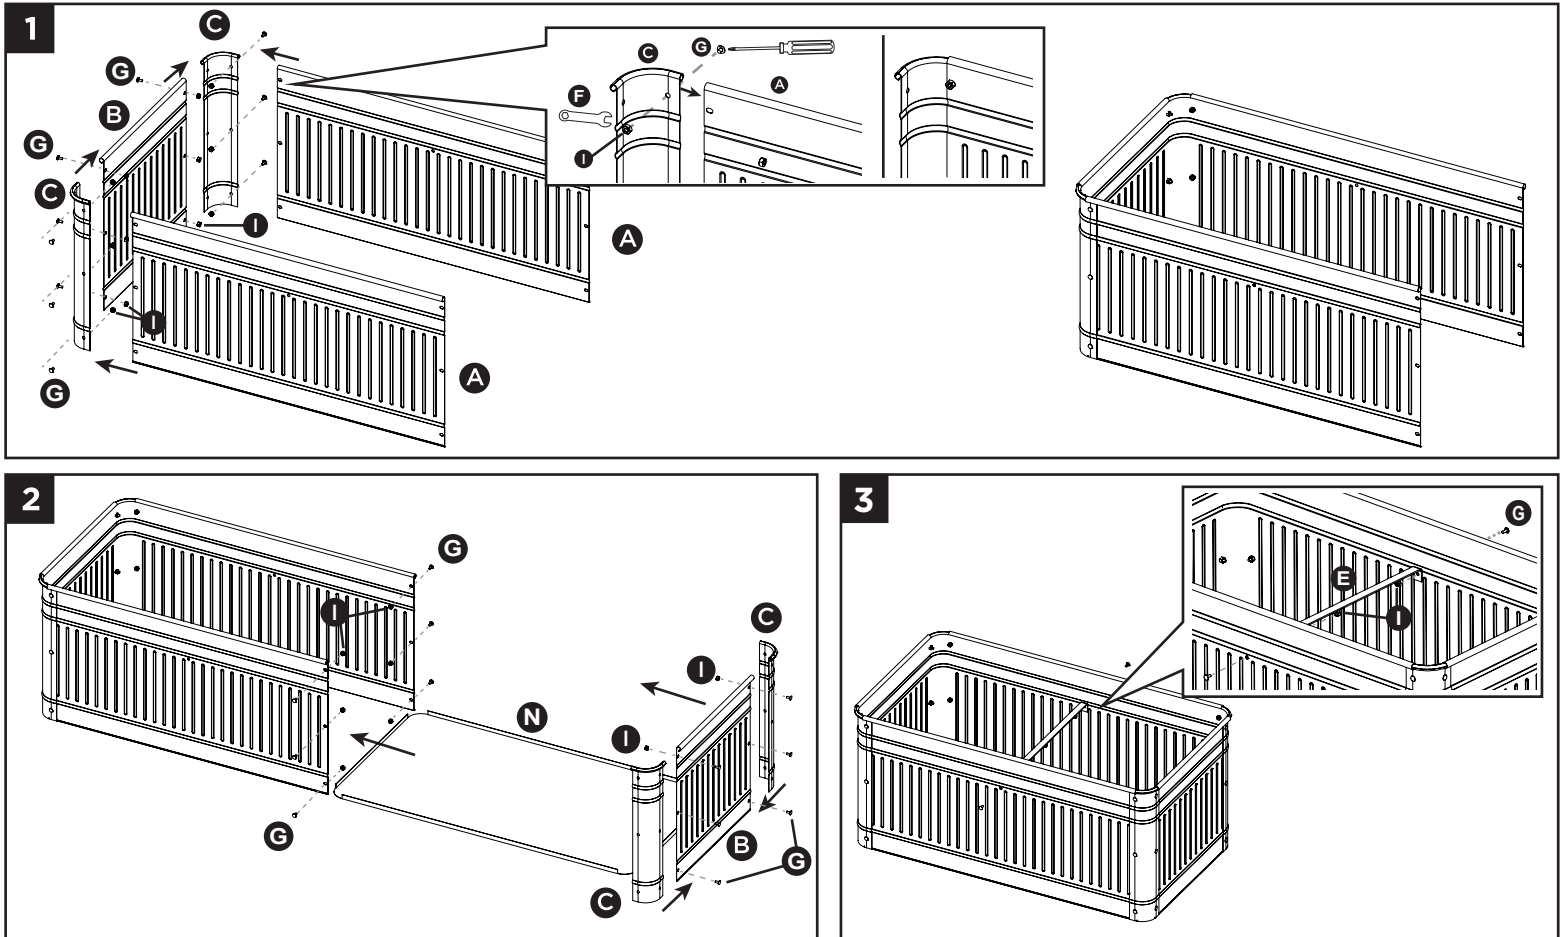

ASSEMBLY INSTRUCTIONS / INSTRUCTIONS POUR L'ASSEMBLAG

Questions, problems, missing parts? Before returning to your retailer, call our customer service department at 1-800-543-0031, or email customer.service@panaceaproducts.com, 9 a.m. - 5 p.m., EST, Monday - Friday.

Des questions, des problèmes, des pièces manquantes? Avant de retourner l'article au détaillant, appelez notre service à la clientèle au 1-800-543-0031, ou email customer.service@panaceaproducts.com, 9 h à 17 h, du lundi au vendredi.