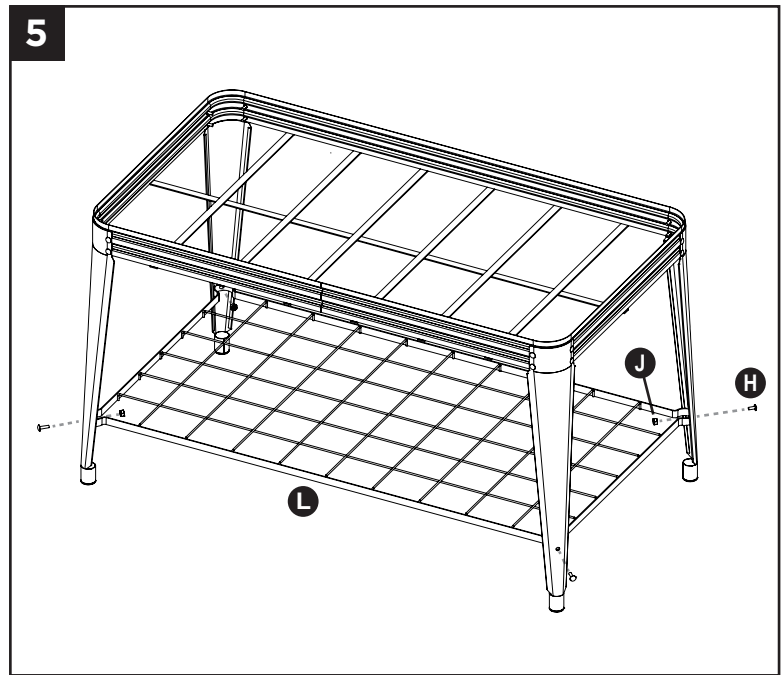

Questions, problems, missing parts? Before returning to your retailer, call our customer service department at 1-800-543-0031, or email customer.service@panaceaproducts.com, 9 a.m. - 5 p.m., EST, Monday - Friday.

Des questions, des problèmes, des pièces manquantes? Avant de retourner l'article au détaillant, appelez notre service à la clientèle au 1-800-543-0031, ou email customer.service@panaceaproducts.com, 9 h à 17 h, du lundi au vendredi.