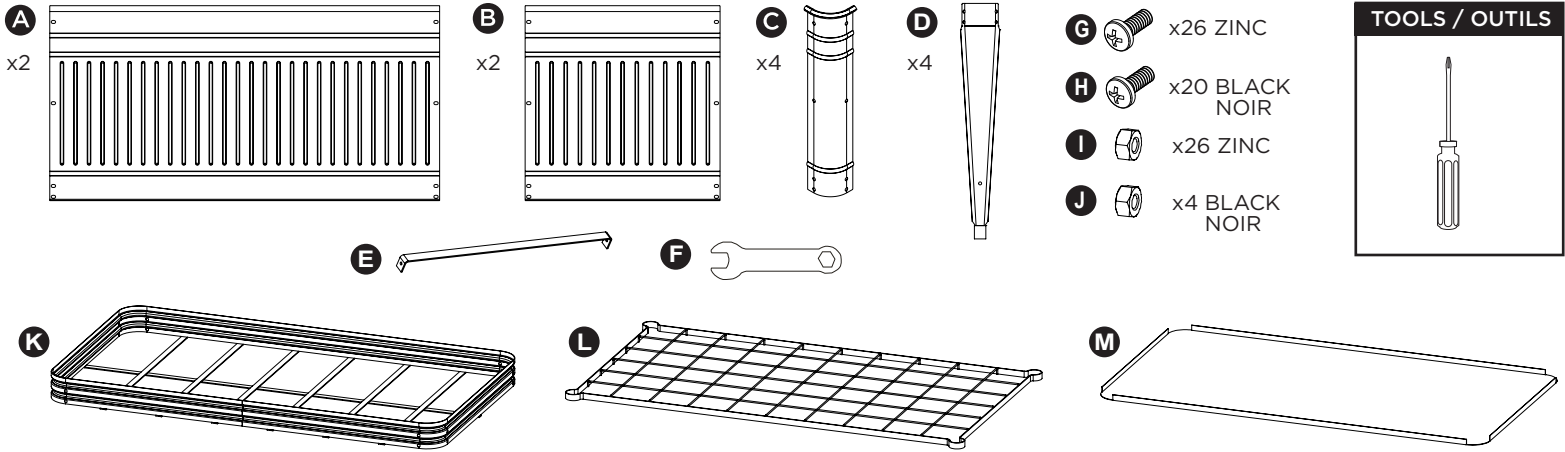

This good looking raised bed planter looks like a popular galvanized metal animal watering trough, but is constructed using flat embossed sheet metal panels that easily bolt together or disassembled to store flat for seasonal storage.

Includes pre-galvanized steel cross brace to prevent bowed sides.

Before filling with soil, line interior with plastic (add 2-3 slits in bottom for drainage) or landscape fabric (not included).

Cette magnifique jardinière durable ressemble aux abreuvoirs pour animaux, mais est fabriquée d'une feuille de métal embossée qui se fixe ou se sépare facilement pour être rangée à plat durant l'hiver.

Comprend renfort en croix prégalvanisés pour empêcher les côtés de plier.

Avant de remplir de terre, recouvrez l'intérieur de plastique (faites 2 à 3 fentes dans le bas pour le drainage) ou de la toile de paysagement (non incluse).

PACKAGE CONTENTS / CONTENU DE L'EMBALLAGE