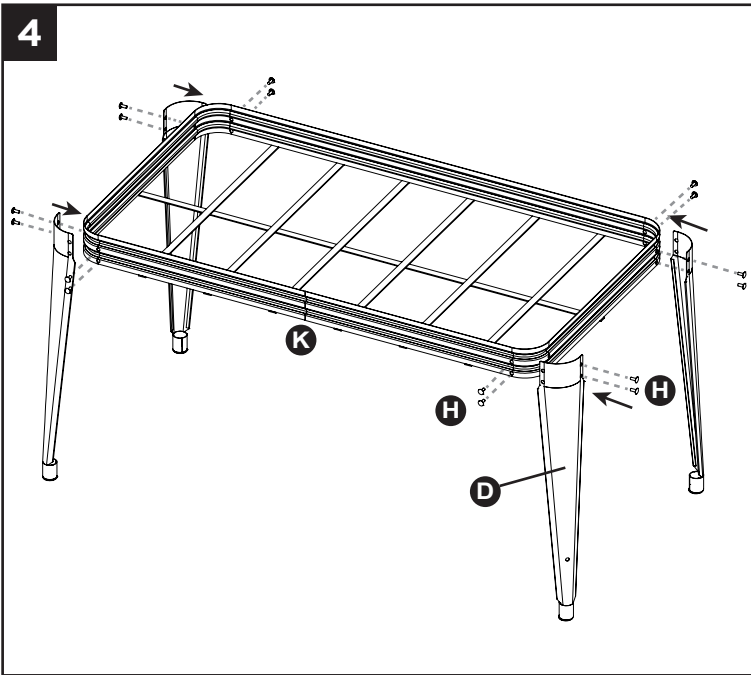

Questions, problems, missing parts? Before returning to your retailer, call our customer service department at 1-800-543-0031, or email customer.service@panaceaproducts.com, 9 a.m. - 5 p.m., EST, Monday - Friday.

Des questions, des problèmes, des pièces manquantes? Avant de retourner l'article au détaillant, appelez notre service à la clientèle au 1-800-543-0031, ou email customer.service@panaceaproducts.com, 9 h à 17 h, du lundi au vendredi.