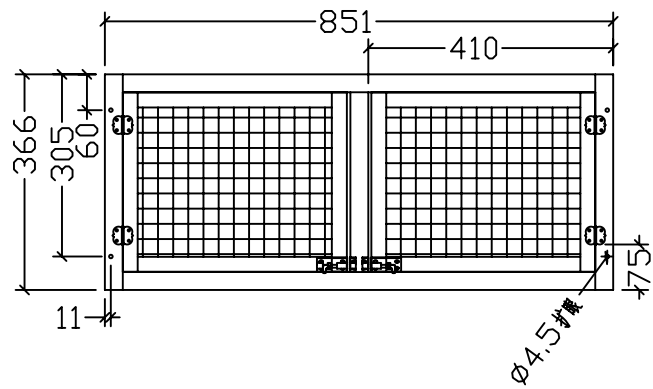

产品名称	古拉手兔舍	序号	17-12
制图员	陈晓瑜	审核员	
制图日期	2012年12月20日	修改日期	

后上框

 厦门德瑞华有限公司
xia men GHS Co.,Ltd

产品名称	古拉手兔舍	序号	17-13
制图员	陈晓瑜	审核员	
制图日期	2012年12月20日	修改日期	

前上框

 厦门德瑞华有限公司
 xia men GHS Co.,Ltd

产品名称	古拉手兔舍	序号	17-14
制图员	陈晓瑜	审核员	
制图日期	2012年12月20日	修改日期	