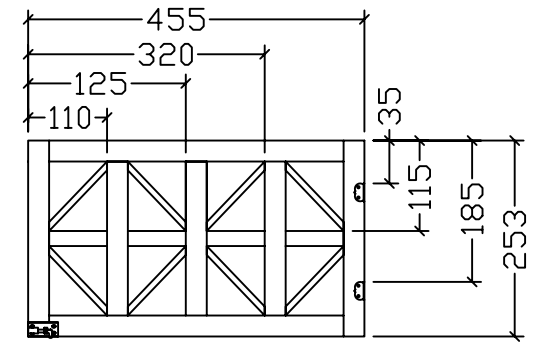

产品名称	古拉手兔舍	序号	17-12
制图员	陈晓瑜	审核员	
制图日期	2012年12月20日	修改日期	

后上框

 厦门德瑞华有限公司
xia men GHS Co.,Ltd

产品名称	古拉手兔舍	序号	17-13
制图员	陈晓瑜	审核员	
制图日期	2012年12月20日	修改日期	

前上框

 厦门德瑞华有限公司
 xia men GHS Co.,Ltd

产品名称	古拉手兔舍	序号	17-14
制图员	陈晓瑜	审核员	
制图日期	2012年12月20日	修改日期	