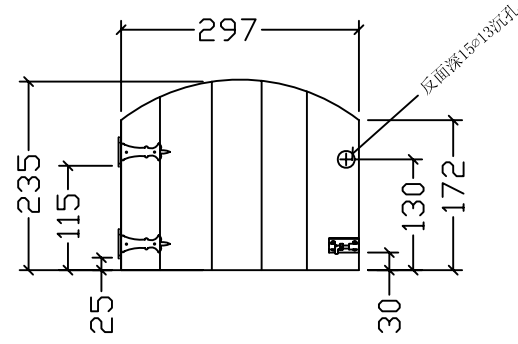

产品名称	古拉手兔舍	序号	17-12
制图员	陈晓瑜	审核员	
制图日期	2012年12月20日	修改日期	

后上框

 厦门德瑞华有限公司
xia men GHS Co.,Ltd

产品名称	古拉手兔舍	序号	17-13
制图员	陈晓瑜	审核员	
制图日期	2012年12月20日	修改日期	

前上框

 厦门德瑞华有限公司
 xia men GHS Co.,Ltd

产品名称	古拉手兔舍	序号	17-14
制图员	陈晓瑜	审核员	
制图日期	2012年12月20日	修改日期	