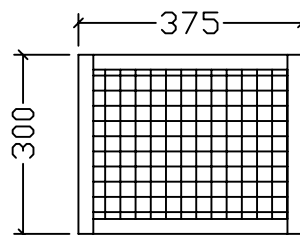

前下框

厦门德瑞华有限公司
xia men GHS Co.,Ltd

产品名称	古拉手兔舍	序号	17-15
制图员	陈晓瑜	审核员	
制图日期	2012年12月20日	修改日期