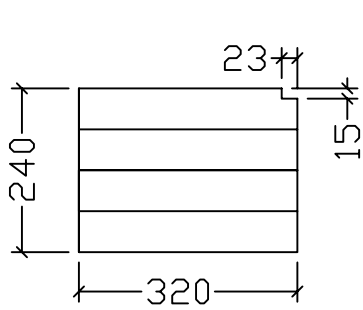

右侧框上

左侧框上

 厦门德瑞华有限公司
 xia men GHS Co.,Ltd

产品名称	古拉手兔舍	序号	17-8
制图员	陈晓瑜	审核员	
制图日期	2012年12月20日	修改日期	

层板1

层板2

 厦门德瑞华有限公司
 xia men GHS Co.,Ltd

产品名称	古拉手兔舍	序号	17-9
制图员	陈晓瑜	审核员	
制图日期	2012年12月20日	修改日期	