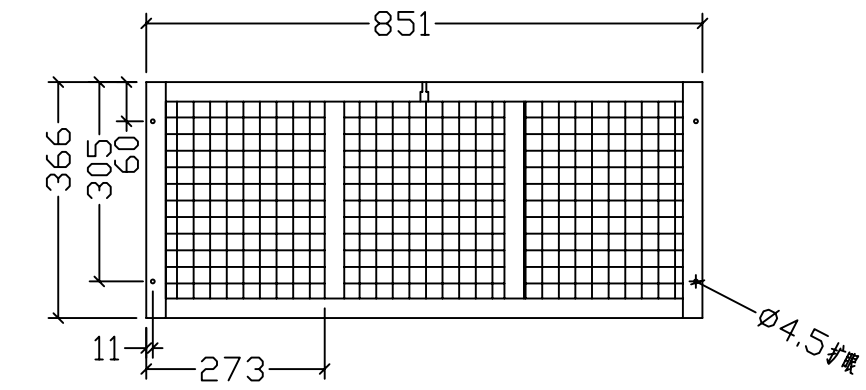

楼梯

左右侧框下

包装配件

彩锌粗牙螺丝钉	3.5*50	6
彩锌粗牙螺丝钉	3.5*40	20
彩锌粗牙螺丝钉	3.5*35	8
彩锌螺丝钉	3*30	4
彩锌螺丝钉	3*25	2

 厦门德瑞华有限公司
xia men GHS Co.,Ltd

产品名称	古拉手兔舍	序号	17-2
制图员	陈晓瑜	审核员	
制图日期	2012年12月20日	修改日期	

抽屉

帽盖

 厦门德瑞华有限公司
 xia men GHS Co.,Ltd

产品名称	古拉手兔舍	序号	17-3
制图员	陈晓瑜	审核员	
制图日期	2012年12月20日	修改日期	

上层板

 厦门德瑞华有限公司
 xia men GHS Co.,Ltd

产品名称	古拉手兔舍	序号	17-4
制图员	陈晓瑜	审核员	
制图日期	2012年12月20日	修改日期	

后下框

 厦门德瑞华有限公司
 xia men GHS Co.,Ltd