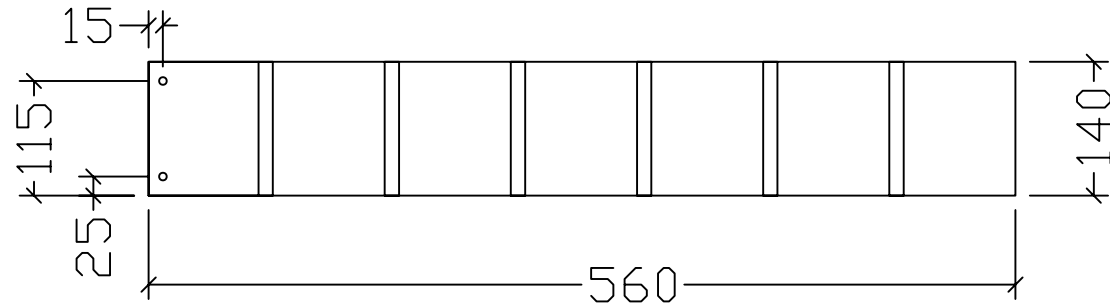

后三角板

 厦门德瑞华有限公司
 xia men GHS Co.,Ltd

产品名称	古拉手兔舍	序号	17-10
制图员	陈晓瑜	审核员	
制图日期	2012年12月20日	修改日期	

前三角板

 厦门德瑞华有限公司
 xia men GHS Co.,Ltd

产品名称	古拉手兔舍	序号	17-11
制图员	陈晓瑜	审核员	
制图日期	2012年12月20日	修改日期	

楼梯

 厦门德瑞华有限公司
 xia men GHS Co.,Ltd