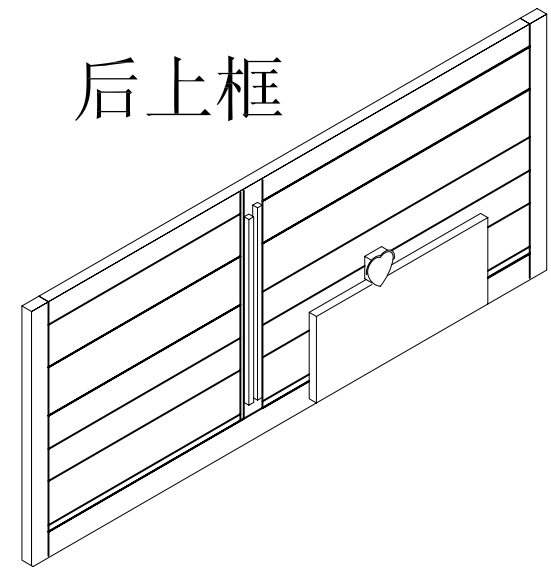

后上框

厦门德瑞华有限公司
xia men GHS Co.,Ltd

产品名称	古拉手兔舍	序号	17-13
制图员	陈晓瑜	审核员	
制图日期	2012年12月20日	修改日期