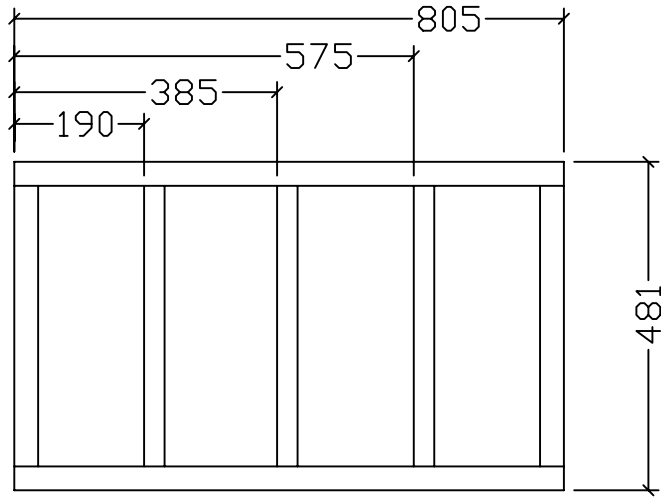

厦门德瑞华有限公司
xia men GHS Co.,Ltd

产品名称	古拉手兔舍	序号	17-4
制图员	陈晓瑜	审核员	
制图日期	2012年12月20日	修改日期