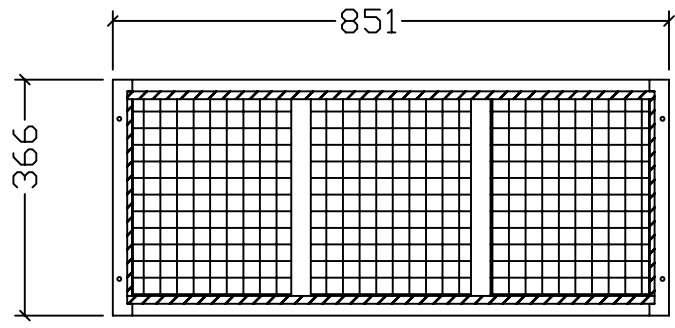

厦门德瑞华有限公司
xia men GHS Co.,Ltd

产品名称	古拉手兔舍	序号	17-5
制图员	陈晓瑜	审核员	
制图日期	2012年12月20日	修改日期