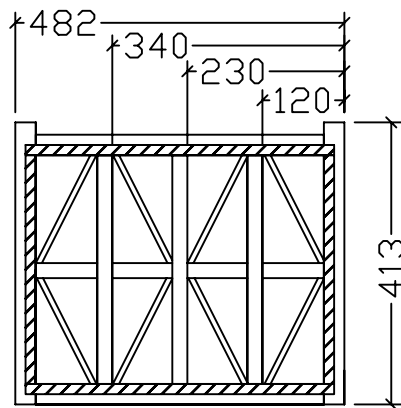

产品名称	古拉手兔舍	序号	17-5
制图员	陈晓瑜	审核员	
制图日期	2012年12月20日	修改日期	

左右侧框下

 厦门德瑞华有限公司
xia men GHS Co.,Ltd

产品名称	古拉手兔舍	序号	17-6
制图员	陈晓瑜	审核员	
制图日期	2012年12月20日	修改日期	

下层板

 厦门德瑞华有限公司
 xia men GHS Co.,Ltd

产品名称	古拉手兔舍	序号	17-7
制图员	陈晓瑜	审核员	
制图日期	2012年12月20日	修改日期	