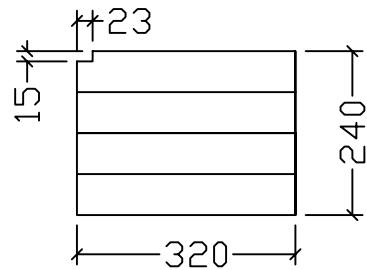

右侧框上

左侧框上

 厦门德瑞华有限公司
 xia men GHS Co.,Ltd

产品名称	古拉手兔舍	序号	17-8
制图员	陈晓瑜	审核员	
制图日期	2012年12月20日	修改日期	

层板1

层板2

 厦门德瑞华有限公司
 xia men GHS Co.,Ltd

产品名称	古拉手兔舍	序号	17-9
制图员	陈晓瑜	审核员	
制图日期	2012年12月20日	修改日期	