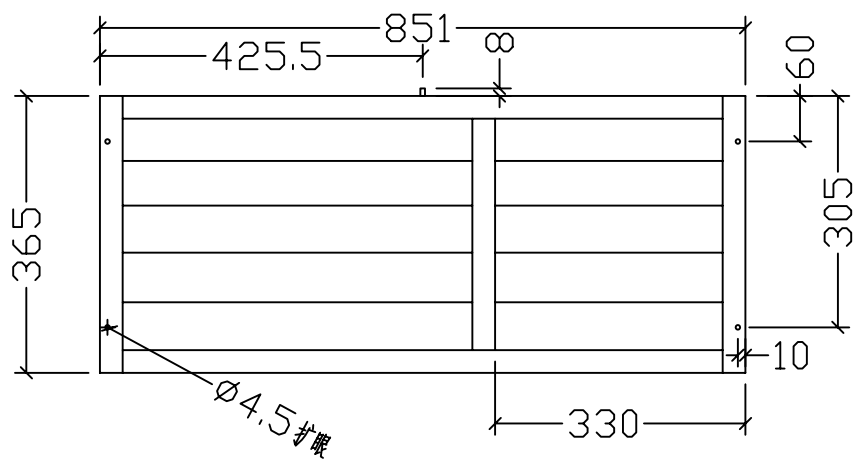

厦门德瑞华有限公司
xia men GHS Co.,Ltd

产品名称	古拉手兔舍	序号	17-13
制图员	陈晓瑜	审核员	
制图日期	2012年12月20日	修改日期