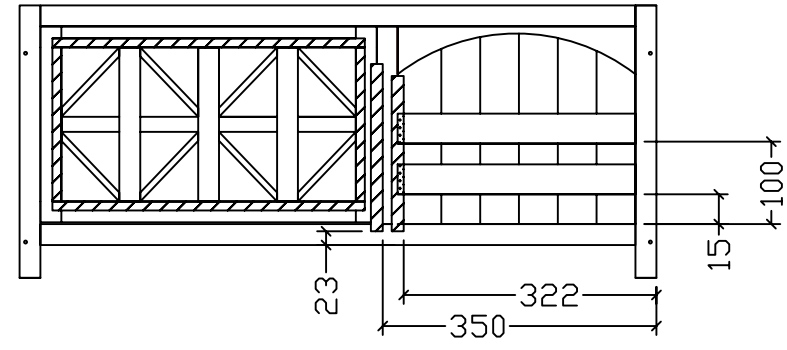

产品名称	古拉手兔舍	序号	17-12
制图员	陈晓瑜	审核员	
制图日期	2012年12月20日	修改日期	

后上框

 厦门德瑞华有限公司
xia men GHS Co.,Ltd

产品名称	古拉手兔舍	序号	17-13
制图员	陈晓瑜	审核员	
制图日期	2012年12月20日	修改日期	

前上框

 厦门德瑞华有限公司
 xia men GHS Co.,Ltd

产品名称	古拉手兔舍	序号	17-14
制图员	陈晓瑜	审核员	
制图日期	2012年12月20日	修改日期	