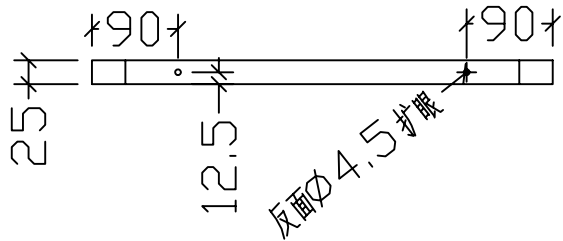

左右侧框下

厦门德瑞华有限公司
xia men GHS Co.,Ltd

产品名称	古拉手兔舍	序号	17-6
制图员	陈晓瑜	审核员	
制图日期	2012年12月20日	修改日期