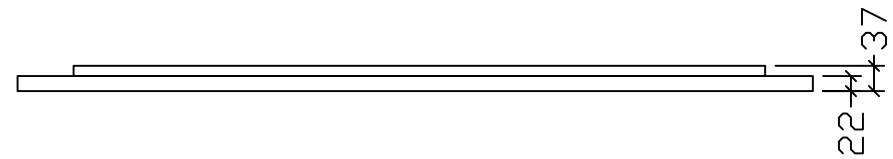

前三角板

厦门德瑞华有限公司
xia men GHS Co.,Ltd

产品名称	古拉手兔舍	序号	17-11
制图员	陈晓瑜	审核员	
制图日期	2012年12月20日	修改日期