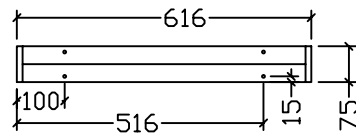

楼梯

左右侧框下

包装配件

彩锌粗牙螺丝钉	3.5*50	6
彩锌粗牙螺丝钉	3.5*40	20
彩锌粗牙螺丝钉	3.5*35	8
彩锌螺丝钉	3*30	4
彩锌螺丝钉	3*25	2

 厦门德瑞华有限公司
xia men GHS Co.,Ltd

产品名称	古拉手兔舍	序号	17-2
制图员	陈晓瑜	审核员	
制图日期	2012年12月20日	修改日期	

抽屉

帽盖