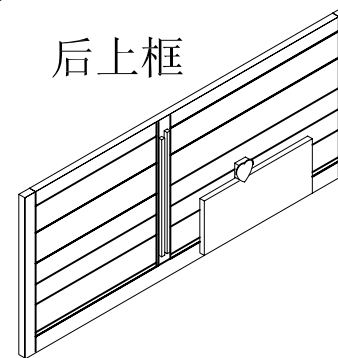

前上框

盖子

后下框

左侧框

后上框

隔板

前三角板

后三角板

楼梯

左右侧框下

包装配件

彩锌粗牙螺丝钉	3.5*50	6
彩锌粗牙螺丝钉	3.5*40	20
彩锌粗牙螺丝钉	3.5*35	8
彩锌螺丝钉	3*30	4
彩锌螺丝钉	3*25	2

 厦门德瑞华有限公司
xia men GHS Co.,Ltd

产品名称	古拉手兔舍	序号	17-2
制图员	陈晓瑜	审核员	
制图日期	2012年12月20日	修改日期	

抽屉

帽盖