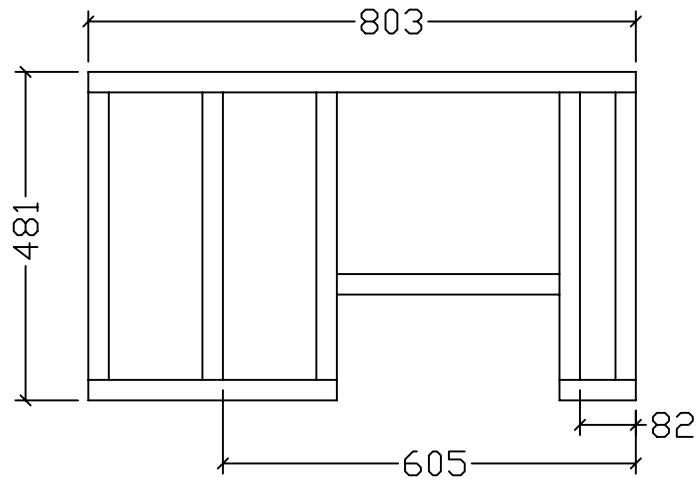

厦门德瑞华有限公司
xia men GHS Co.,Ltd

产品名称	古拉手兔舍	序号	17-7
制图员	陈晓瑜	审核员	
制图日期	2012年12月20日	修改日期