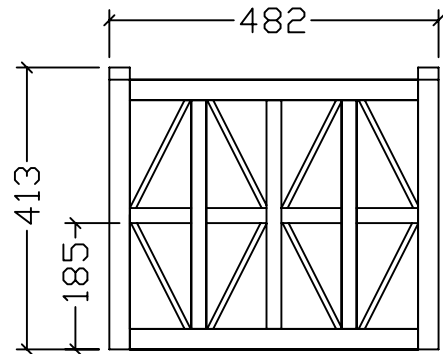

产品名称	古拉手兔舍	序号	17-5
制图员	陈晓瑜	审核员	
制图日期	2012年12月20日	修改日期	

左右侧框下

 厦门德瑞华有限公司
xia men GHS Co.,Ltd

产品名称	古拉手兔舍	序号	17-6
制图员	陈晓瑜	审核员	
制图日期	2012年12月20日	修改日期	

下层板

 厦门德瑞华有限公司
 xia men GHS Co.,Ltd

产品名称	古拉手兔舍	序号	17-7
制图员	陈晓瑜	审核员	
制图日期	2012年12月20日	修改日期	