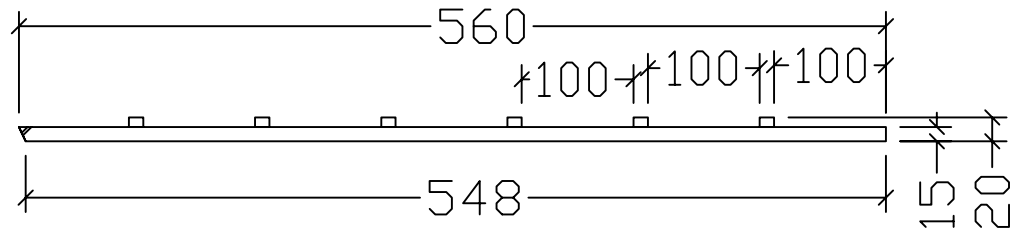

后三角板

 厦门德瑞华有限公司
 xia men GHS Co.,Ltd

产品名称	古拉手兔舍	序号	17-10
制图员	陈晓瑜	审核员	
制图日期	2012年12月20日	修改日期	

前三角板

 厦门德瑞华有限公司
 xia men GHS Co.,Ltd

产品名称	古拉手兔舍	序号	17-11
制图员	陈晓瑜	审核员	
制图日期	2012年12月20日	修改日期	

楼梯

 厦门德瑞华有限公司
 xia men GHS Co.,Ltd