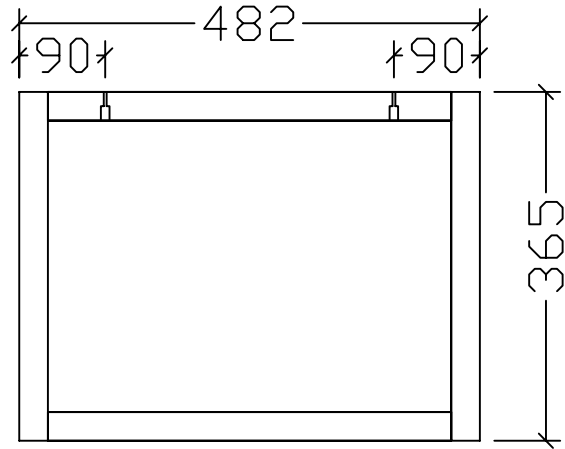

左右侧框下

厦门德瑞华有限公司
xia men GHS Co.,Ltd

产品名称	古拉手兔舍	序号	17-6
制图员	陈晓瑜	审核员	
制图日期	2012年12月20日	修改日期