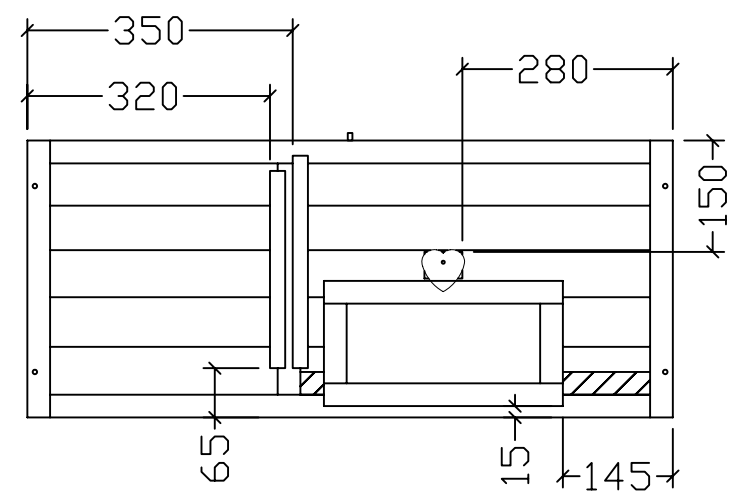

后上框

厦门德瑞华有限公司
xia men GHS Co.,Ltd

产品名称	古拉手兔舍	序号	17-13
制图员	陈晓瑜	审核员	
制图日期	2012年12月20日	修改日期