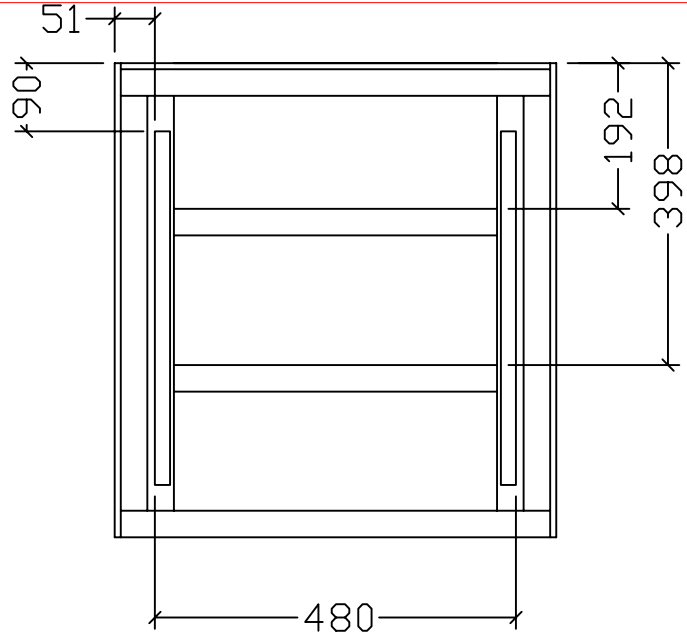

前下框

 厦门德瑞华有限公司
 xia men GHS Co.,Ltd

产品名称	古拉手兔舍	序号	17-15
制图员	陈晓瑜	审核员	
制图日期	2012年12月20日	修改日期	

隔板

 厦门德瑞华有限公司
 xia men GHS Co.,Ltd

产品名称	古拉手兔舍	序号	17-16
制图员	陈晓瑜	审核员	
制图日期	2012年12月20日	修改日期	

盖子

 厦门德瑞华有限公司
 xia men GHS Co.,Ltd