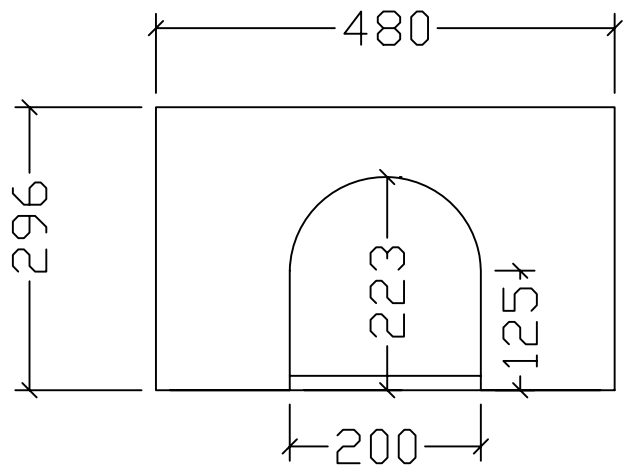

隔板

厦门德瑞华有限公司
xia men GHS Co.,Ltd

产品名称	古拉手兔舍	序号	17-16
制图员	陈晓瑜	审核员	
制图日期	2012年12月20日	修改日期