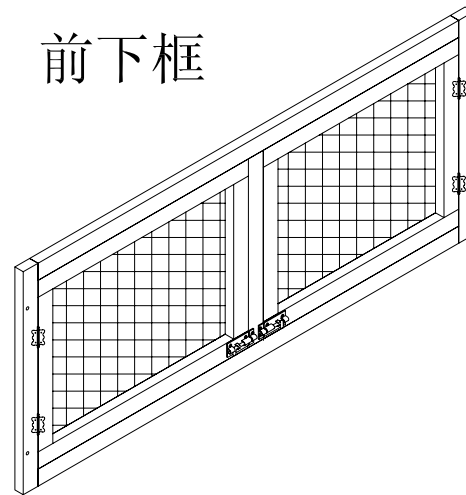

前下框

厦门德瑞华有限公司
xia men GHS Co.,Ltd

产品名称	古拉手兔舍	序号	17-15
制图员	陈晓瑜	审核员	
制图日期	2012年12月20日	修改日期