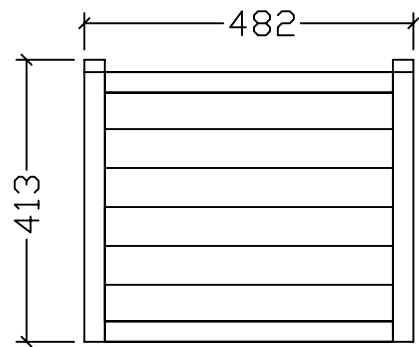

厦门德瑞华有限公司
xia men GHS Co.,Ltd

产品名称	古拉手兔舍	序号	17-8
制图员	陈晓瑜	审核员	
制图日期	2012年12月20日	修改日期