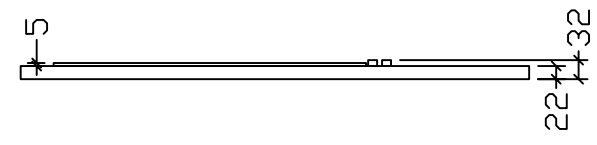

产品名称	古拉手兔舍	序号	17-12
制图员	陈晓瑜	审核员	
制图日期	2012年12月20日	修改日期	

后上框

 厦门德瑞华有限公司
xia men GHS Co.,Ltd

产品名称	古拉手兔舍	序号	17-13
制图员	陈晓瑜	审核员	
制图日期	2012年12月20日	修改日期	

前上框

 厦门德瑞华有限公司
 xia men GHS Co.,Ltd

产品名称	古拉手兔舍	序号	17-14
制图员	陈晓瑜	审核员	
制图日期	2012年12月20日	修改日期	