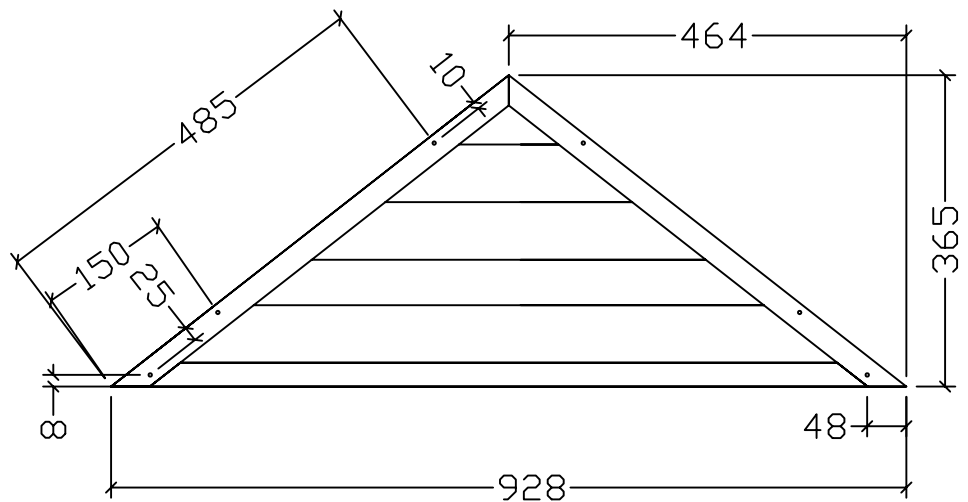

右侧框上

左侧框上

 厦门德瑞华有限公司
 xia men GHS Co.,Ltd

产品名称	古拉手兔舍	序号	17-8
制图员	陈晓瑜	审核员	
制图日期	2012年12月20日	修改日期	

层板1

层板2

 厦门德瑞华有限公司
 xia men GHS Co.,Ltd

产品名称	古拉手兔舍	序号	17-9
制图员	陈晓瑜	审核员	
制图日期	2012年12月20日	修改日期	