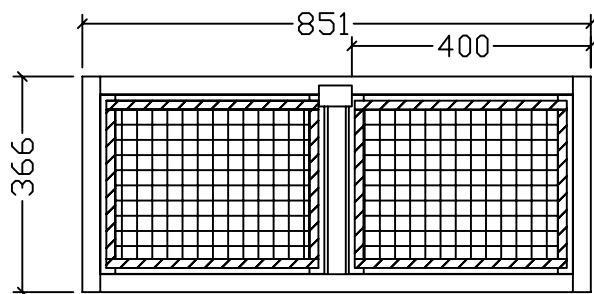

前下框

厦门德瑞华有限公司
xia men GHS Co.,Ltd

产品名称	古拉手兔舍	序号	17-15
制图员	陈晓瑜	审核员	
制图日期	2012年12月20日	修改日期