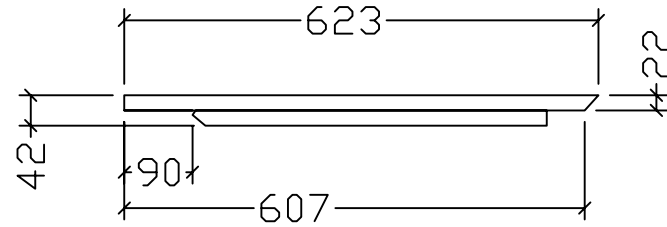

前下框

 厦门德瑞华有限公司
 xia men GHS Co.,Ltd

产品名称	古拉手兔舍	序号	17-15
制图员	陈晓瑜	审核员	
制图日期	2012年12月20日	修改日期	

隔板

 厦门德瑞华有限公司
 xia men GHS Co.,Ltd

产品名称	古拉手兔舍	序号	17-16
制图员	陈晓瑜	审核员	
制图日期	2012年12月20日	修改日期	

盖子

 厦门德瑞华有限公司
 xia men GHS Co.,Ltd