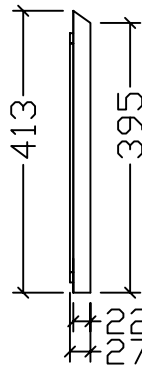

前上框

盖子

后下框

左侧框

后上框

隔板

前三角板

后三角板

楼梯

左右侧框下

包装配件

彩锌粗牙螺丝钉	3.5*50	6
彩锌粗牙螺丝钉	3.5*40	20
彩锌粗牙螺丝钉	3.5*35	8
彩锌螺丝钉	3*30	4
彩锌螺丝钉	3*25	2

 厦门德瑞华有限公司
xia men GHS Co.,Ltd

产品名称	古拉手兔舍	序号	17-2
制图员	陈晓瑜	审核员	
制图日期	2012年12月20日	修改日期	

抽屉

帽盖

产品名称	古拉手兔舍	序号	17-5
制图员	陈晓瑜	审核员	
制图日期	2012年12月20日	修改日期	

左右侧框下

 厦门德瑞华有限公司
xia men GHS Co.,Ltd

产品名称	古拉手兔舍	序号	17-6
制图员	陈晓瑜	审核员	
制图日期	2012年12月20日	修改日期	

下层板

 厦门德瑞华有限公司
 xia men GHS Co.,Ltd

产品名称	古拉手兔舍	序号	17-7
制图员	陈晓瑜	审核员	
制图日期	2012年12月20日	修改日期	