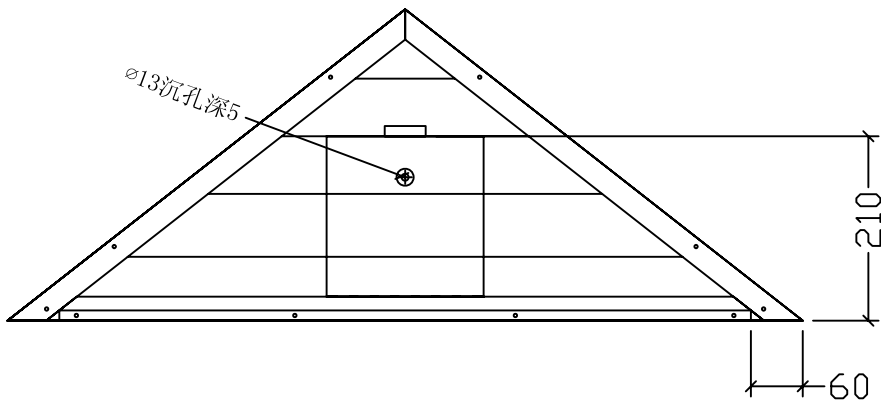

前三角板

厦门德瑞华有限公司
xia men GHS Co.,Ltd

产品名称	古拉手兔舍	序号	17-11
制图员	陈晓瑜	审核员	
制图日期	2012年12月20日	修改日期