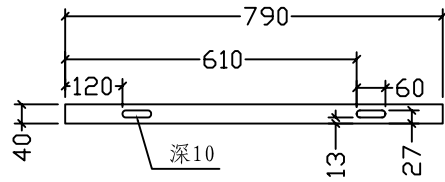

楼梯

左右侧框下

包装配件

彩锌粗牙螺丝钉	3.5*50	6
彩锌粗牙螺丝钉	3.5*40	20
彩锌粗牙螺丝钉	3.5*35	8
彩锌螺丝钉	3*30	4
彩锌螺丝钉	3*25	2

 厦门德瑞华有限公司
xia men GHS Co.,Ltd

产品名称	古拉手兔舍	序号	17-2
制图员	陈晓瑜	审核员	
制图日期	2012年12月20日	修改日期	

抽屉

帽盖