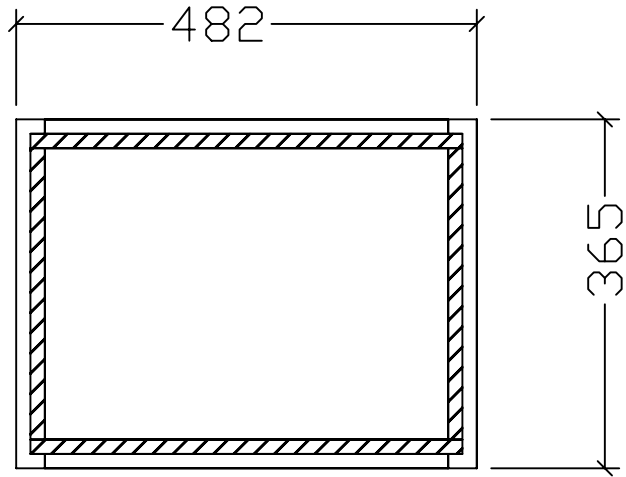

左右侧框下

厦门德瑞华有限公司
xia men GHS Co.,Ltd

产品名称	古拉手兔舍	序号	17-6
制图员	陈晓瑜	审核员	
制图日期	2012年12月20日	修改日期