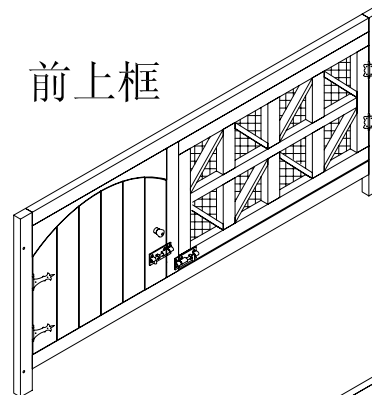

 厦门德瑞华有限公司
 xia men GHS Co.,Ltd

产品名称	古拉手兔舍	序号	17-1
制图员	陈晓瑜	审核员	
制图日期	2012年12月20日	修改日期	

帽盖

下层板

层板1

上层板

右侧框

层板2

前上框

盖子

后下框

左侧框

后上框

隔板

前三角板

后三角板