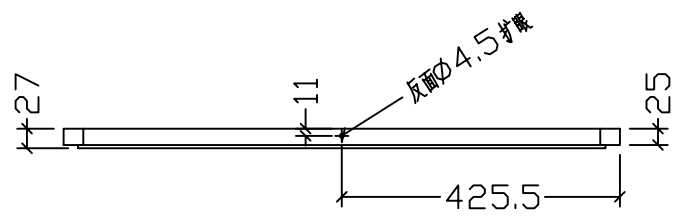

厦门德瑞华有限公司
xia men GHS Co.,Ltd

产品名称	古拉手兔舍	序号	17-5
制图员	陈晓瑜	审核员	
制图日期	2012年12月20日	修改日期