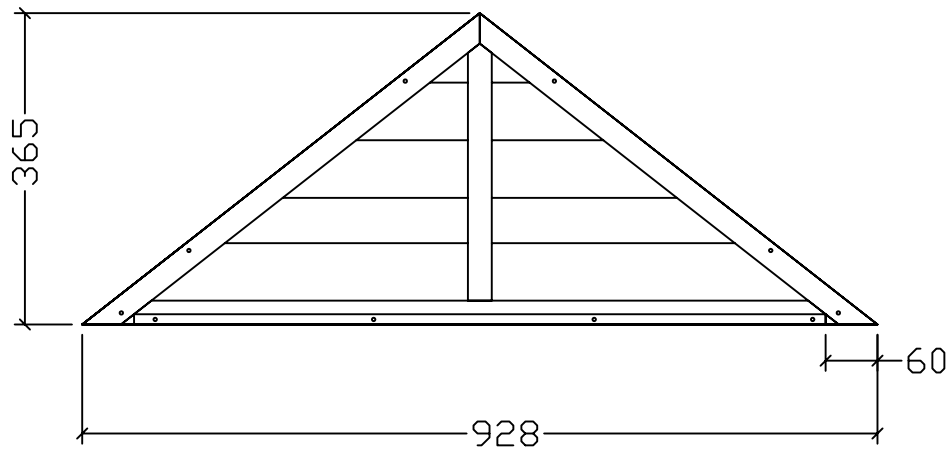

右侧框上

左侧框上

 厦门德瑞华有限公司
 xia men GHS Co.,Ltd

产品名称	古拉手兔舍	序号	17-8
制图员	陈晓瑜	审核员	
制图日期	2012年12月20日	修改日期	

层板1

层板2

 厦门德瑞华有限公司
 xia men GHS Co.,Ltd

产品名称	古拉手兔舍	序号	17-9
制图员	陈晓瑜	审核员	
制图日期	2012年12月20日	修改日期	