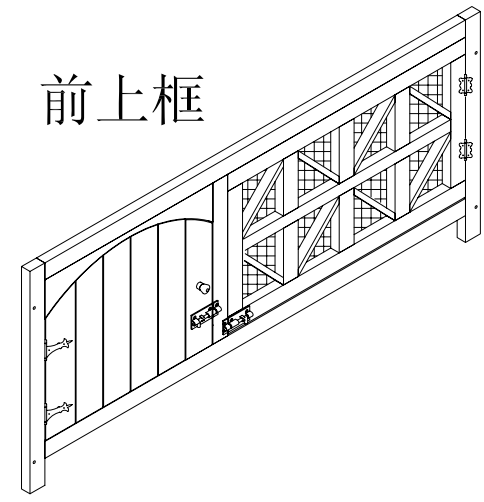

产品名称	古拉手兔舍	序号	17-12
制图员	陈晓瑜	审核员	
制图日期	2012年12月20日	修改日期	

后上框

 厦门德瑞华有限公司
xia men GHS Co.,Ltd

产品名称	古拉手兔舍	序号	17-13
制图员	陈晓瑜	审核员	
制图日期	2012年12月20日	修改日期	

前上框

 厦门德瑞华有限公司
 xia men GHS Co.,Ltd

产品名称	古拉手兔舍	序号	17-14
制图员	陈晓瑜	审核员	
制图日期	2012年12月20日	修改日期	