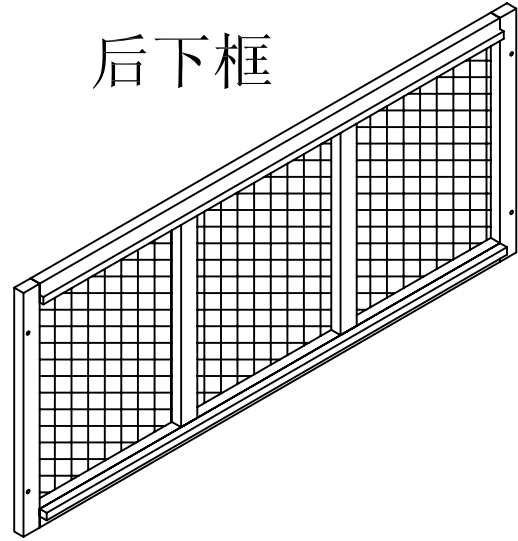

前上框

盖子

后下框

左侧框

后上框

隔板

前三角板

后三角板

楼梯

左右侧框下

包装配件

彩锌粗牙螺丝钉	3.5*50	6
彩锌粗牙螺丝钉	3.5*40	20
彩锌粗牙螺丝钉	3.5*35	8
彩锌螺丝钉	3*30	4
彩锌螺丝钉	3*25	2

 厦门德瑞华有限公司
xia men GHS Co.,Ltd

产品名称	古拉手兔舍	序号	17-2
制图员	陈晓瑜	审核员	
制图日期	2012年12月20日	修改日期	

抽屉

帽盖

 厦门德瑞华有限公司
 xia men GHS Co.,Ltd

产品名称	古拉手兔舍	序号	17-3
制图员	陈晓瑜	审核员	
制图日期	2012年12月20日	修改日期	

上层板

 厦门德瑞华有限公司
 xia men GHS Co.,Ltd

产品名称	古拉手兔舍	序号	17-4
制图员	陈晓瑜	审核员	
制图日期	2012年12月20日	修改日期	

后下框

 厦门德瑞华有限公司
 xia men GHS Co.,Ltd