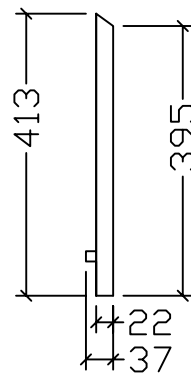

厦门德瑞华有限公司
xia men GHS Co.,Ltd

产品名称	古拉手兔舍	序号	17-8
制图员	陈晓瑜	审核员	
制图日期	2012年12月20日	修改日期