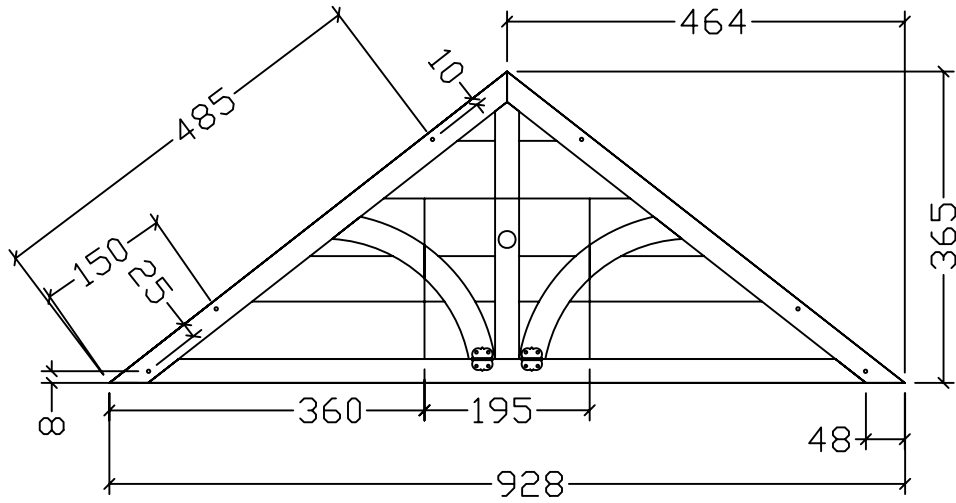

前三角板

厦门德瑞华有限公司
xia men GHS Co.,Ltd

产品名称	古拉手兔舍	序号	17-11
制图员	陈晓瑜	审核员	
制图日期	2012年12月20日	修改日期