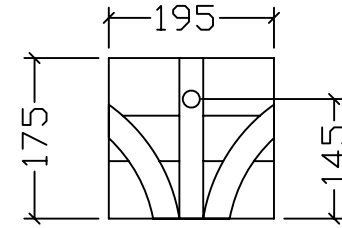

前三角板

厦门德瑞华有限公司
xia men GHS Co.,Ltd

产品名称	古拉手兔舍	序号	17-11
制图员	陈晓瑜	审核员	
制图日期	2012年12月20日	修改日期