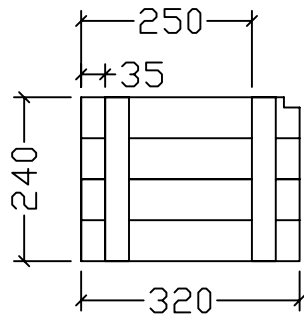

右侧框上

左侧框上

 厦门德瑞华有限公司
 xia men GHS Co.,Ltd

产品名称	古拉手兔舍	序号	17-8
制图员	陈晓瑜	审核员	
制图日期	2012年12月20日	修改日期	

层板1

层板2

 厦门德瑞华有限公司
 xia men GHS Co.,Ltd

产品名称	古拉手兔舍	序号	17-9
制图员	陈晓瑜	审核员	
制图日期	2012年12月20日	修改日期	