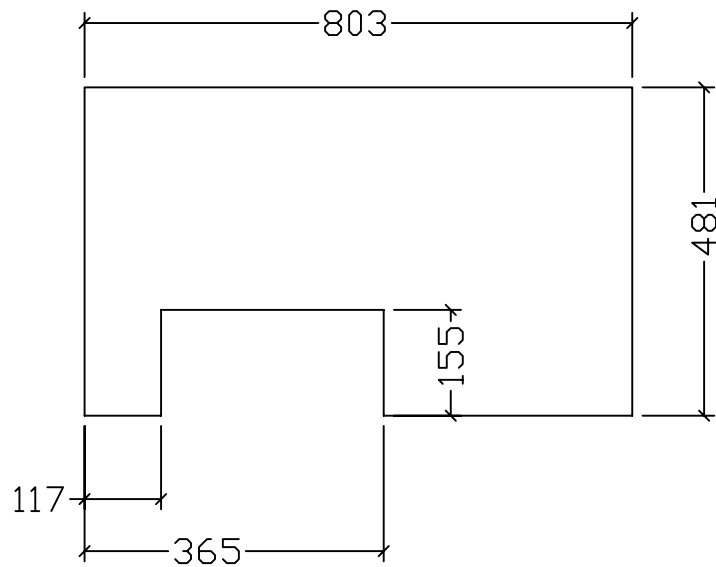

产品名称	古拉手兔舍	序号	17-5
制图员	陈晓瑜	审核员	
制图日期	2012年12月20日	修改日期	

左右侧框下

 厦门德瑞华有限公司
xia men GHS Co.,Ltd

产品名称	古拉手兔舍	序号	17-6
制图员	陈晓瑜	审核员	
制图日期	2012年12月20日	修改日期	

下层板

 厦门德瑞华有限公司
 xia men GHS Co.,Ltd

产品名称	古拉手兔舍	序号	17-7
制图员	陈晓瑜	审核员	
制图日期	2012年12月20日	修改日期	