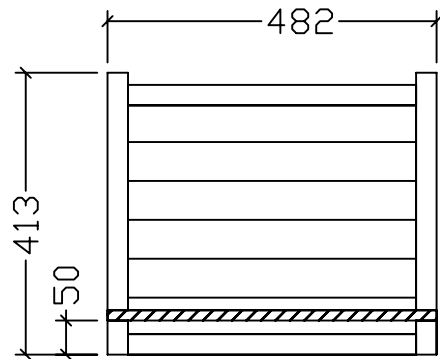

厦门德瑞华有限公司
xia men GHS Co.,Ltd

产品名称	古拉手兔舍	序号	17-8
制图员	陈晓瑜	审核员	
制图日期	2012年12月20日	修改日期