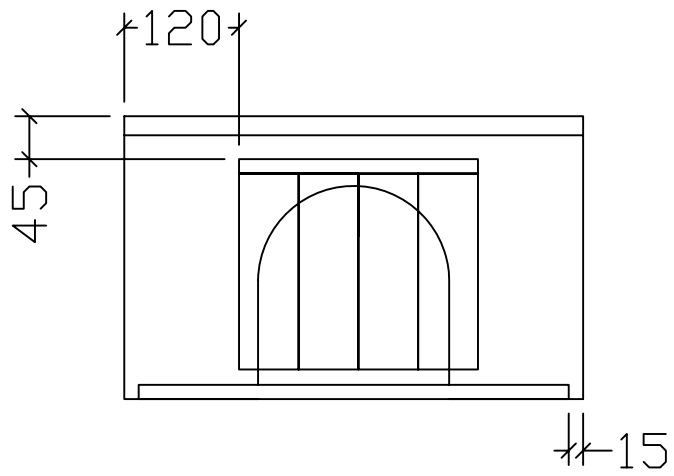

前下框

 厦门德瑞华有限公司
 xia men GHS Co.,Ltd

产品名称	古拉手兔舍	序号	17-15
制图员	陈晓瑜	审核员	
制图日期	2012年12月20日	修改日期	

隔板

 厦门德瑞华有限公司
 xia men GHS Co.,Ltd

产品名称	古拉手兔舍	序号	17-16
制图员	陈晓瑜	审核员	
制图日期	2012年12月20日	修改日期	

盖子

 厦门德瑞华有限公司
 xia men GHS Co.,Ltd