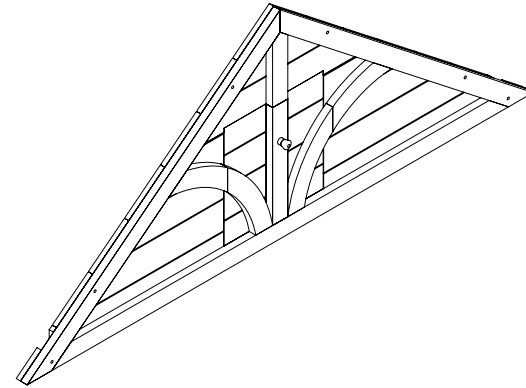

前三角板

厦门德瑞华有限公司
xia men GHS Co.,Ltd

产品名称	古拉手兔舍	序号	17-11
制图员	陈晓瑜	审核员	
制图日期	2012年12月20日	修改日期