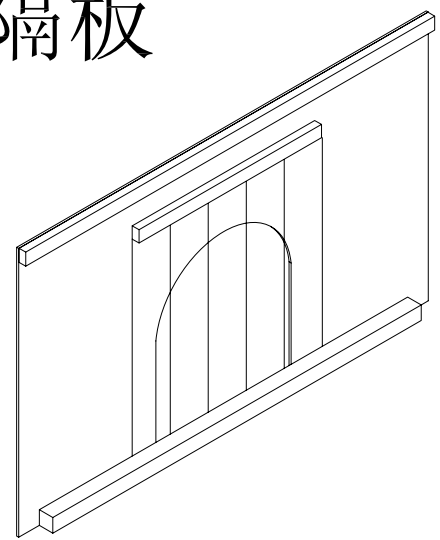

前下框

 厦门德瑞华有限公司
 xia men GHS Co.,Ltd

产品名称	古拉手兔舍	序号	17-15
制图员	陈晓瑜	审核员	
制图日期	2012年12月20日	修改日期	

隔板

 厦门德瑞华有限公司
 xia men GHS Co.,Ltd

产品名称	古拉手兔舍	序号	17-16
制图员	陈晓瑜	审核员	
制图日期	2012年12月20日	修改日期	

盖子

 厦门德瑞华有限公司
 xia men GHS Co.,Ltd