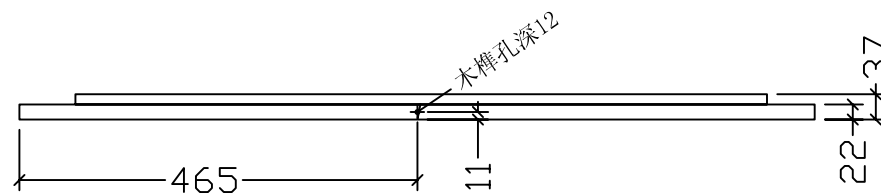

后三角板

厦门德瑞华有限公司
xia men GHS Co.,Ltd

产品名称	古拉手兔舍	序号	17-10
制图员	陈晓瑜	审核员	
制图日期	2012年12月20日	修改日期