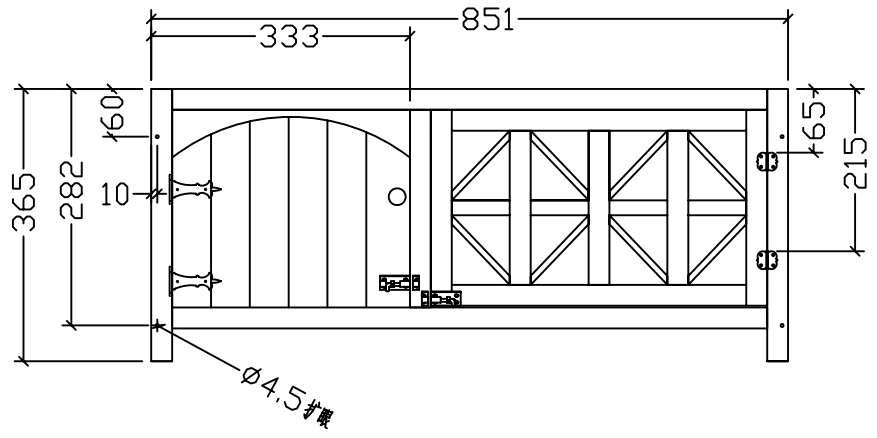

产品名称	古拉手兔舍	序号	17-12
制图员	陈晓瑜	审核员	
制图日期	2012年12月20日	修改日期	

后上框

 厦门德瑞华有限公司
xia men GHS Co.,Ltd

产品名称	古拉手兔舍	序号	17-13
制图员	陈晓瑜	审核员	
制图日期	2012年12月20日	修改日期	

前上框

 厦门德瑞华有限公司
 xia men GHS Co.,Ltd

产品名称	古拉手兔舍	序号	17-14
制图员	陈晓瑜	审核员	
制图日期	2012年12月20日	修改日期	