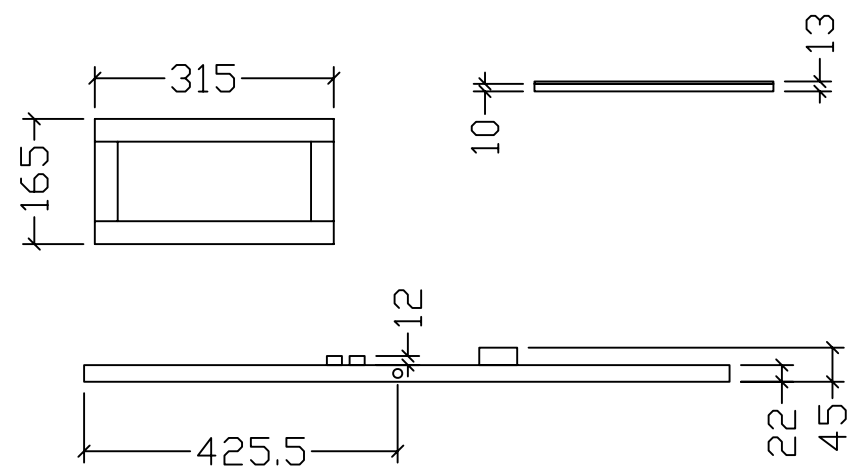

后上框

厦门德瑞华有限公司
xia men GHS Co.,Ltd

产品名称	古拉手兔舍	序号	17-13
制图员	陈晓瑜	审核员	
制图日期	2012年12月20日	修改日期