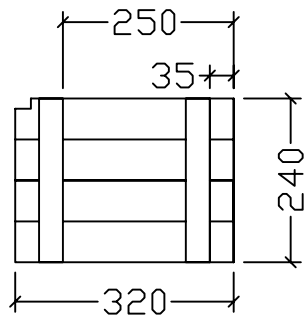

右侧框上

左侧框上

 厦门德瑞华有限公司
 xia men GHS Co.,Ltd

产品名称	古拉手兔舍	序号	17-8
制图员	陈晓瑜	审核员	
制图日期	2012年12月20日	修改日期	

层板1

层板2

 厦门德瑞华有限公司
 xia men GHS Co.,Ltd

产品名称	古拉手兔舍	序号	17-9
制图员	陈晓瑜	审核员	
制图日期	2012年12月20日	修改日期	