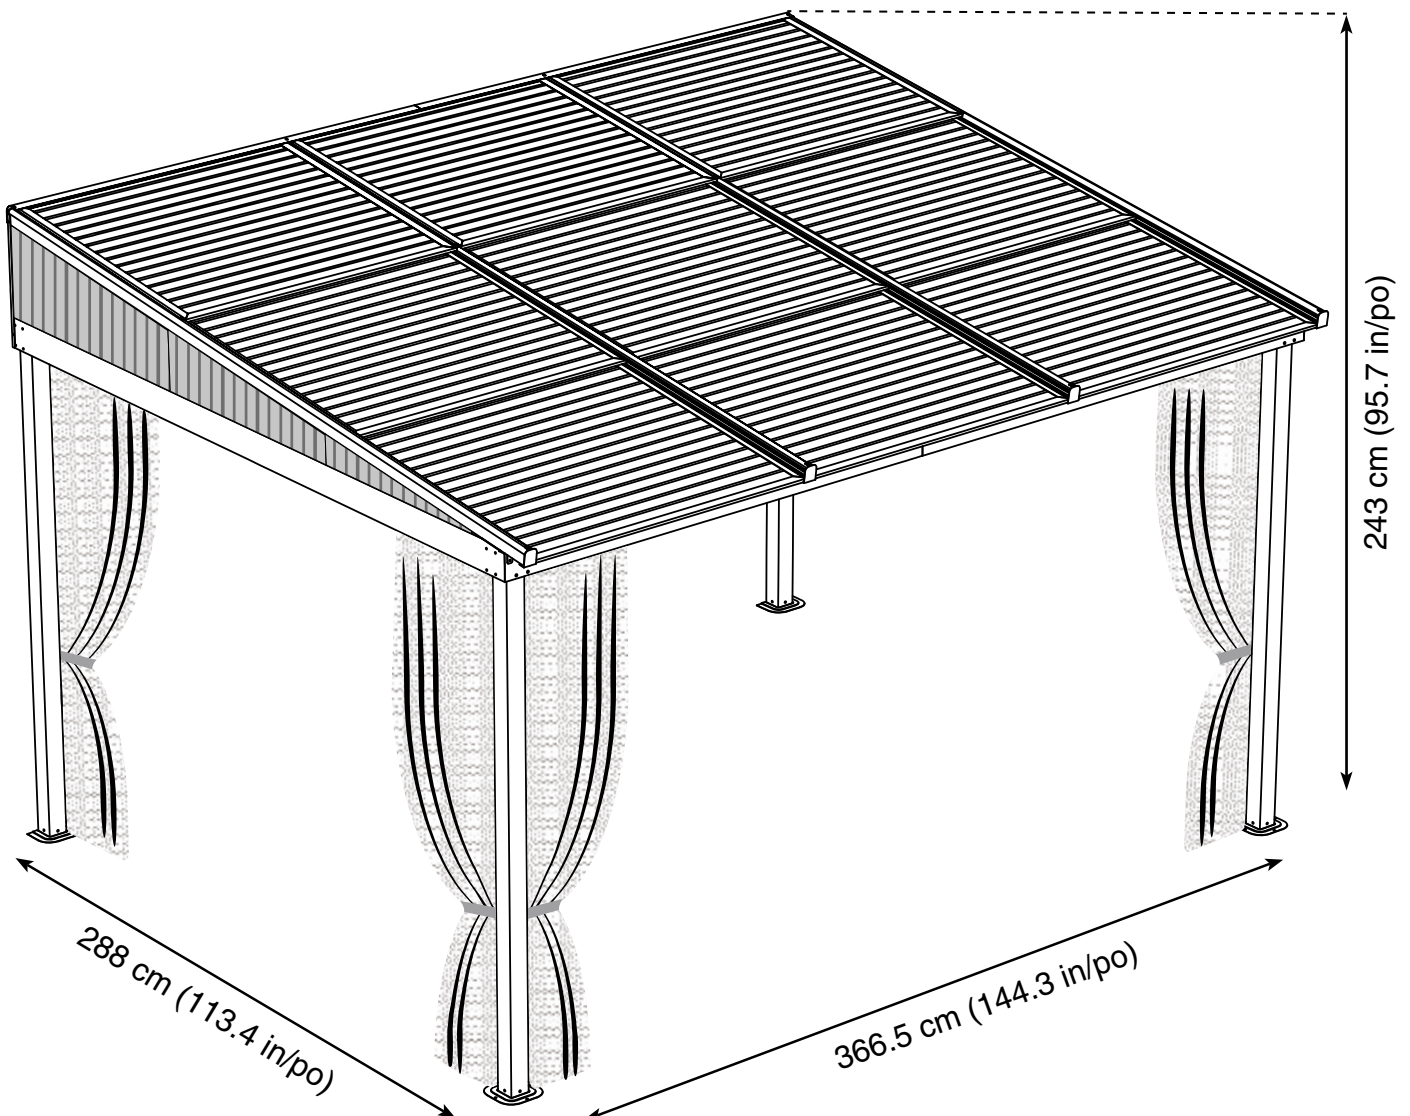

SOJAG

produits saisonniers • seasonal products

Sojag code : 500-9165241

CUP/UPC code : 772830165241

QUESTIONS? 1 866-901-1649

Assembly Manual / Guide d'assemblage / Manual de ensamblaje / 조립설명서 / Montageanleitung