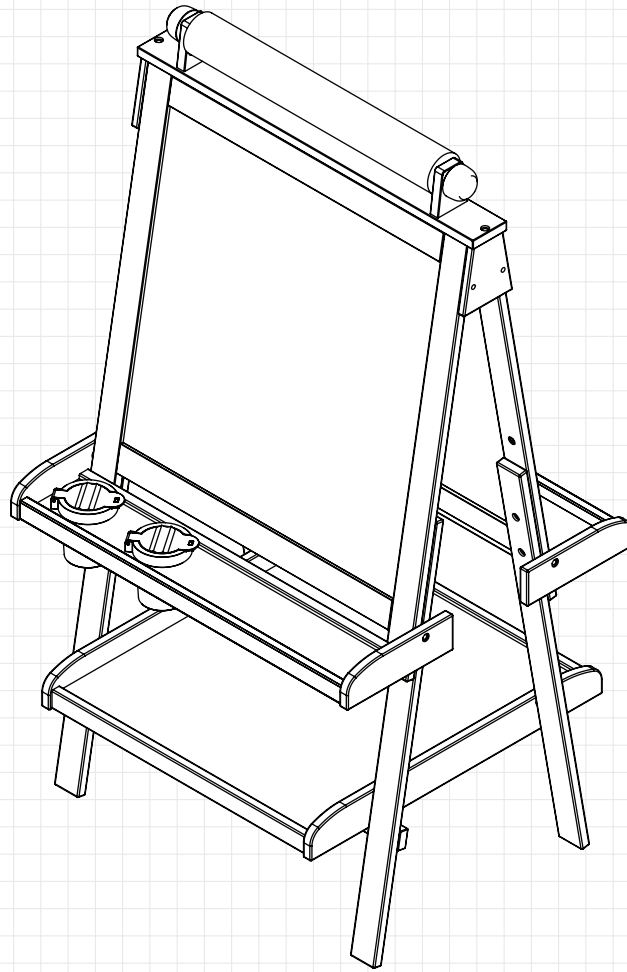

# DELUXE WOODEN EASEL CHEVALET EN BOIS DELUXE CABALLETE DE MADERA DELUXE

CALL US OR GO ONLINE  
APPELEZ-NOUS OU ALLEZ EN LIGNE  
LLÁMENOS O VISITE NUESTRO SITIO WEB

Ages 3+; Assembly time 0.5 - 1 hours  
Ans 3+; Temps de montage 0.5 à 1 heures  
Edades 3+; Tiempo de montaje de 0.5 a 1 horas