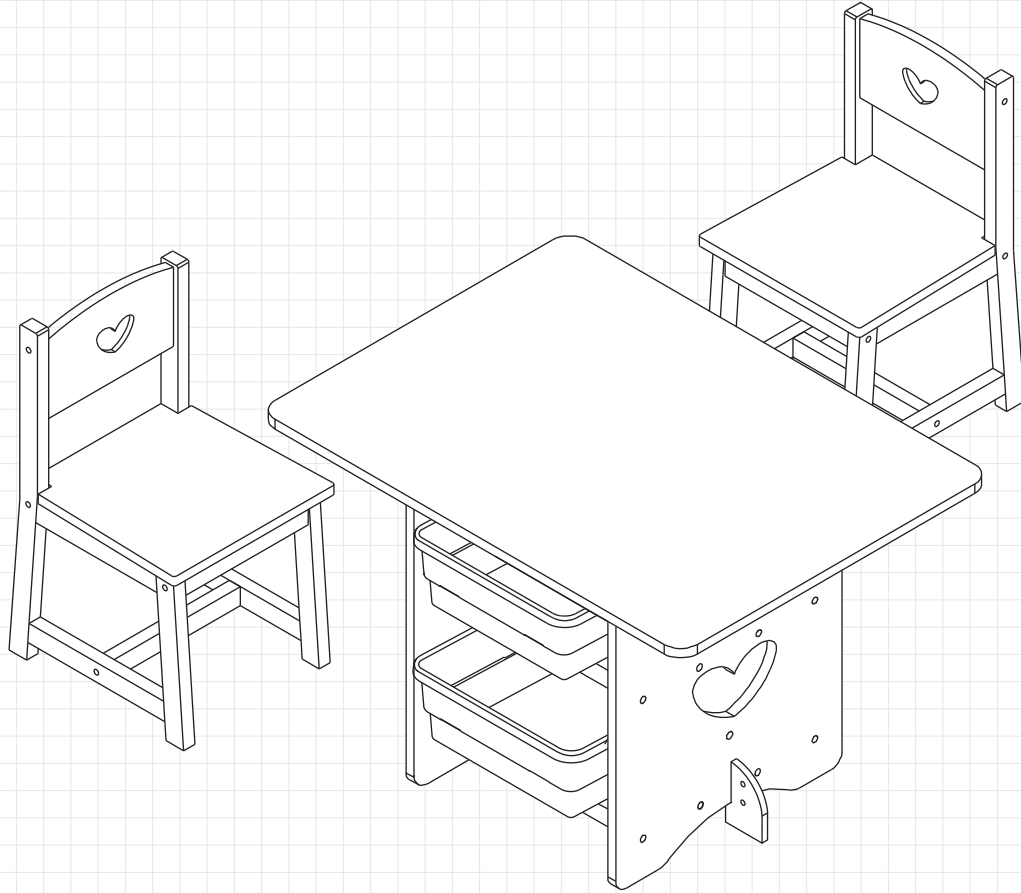

26913F

HEART TABLE & CHAIR SET
ENSEMBLE TABLE ET CHAISES CŒUR
JUEGO DE MESA Y 2 SILLAS CORAZÓN
DE MADERA

CALL US OR GO ONLINE
APPELEZ-NOUS OU ALLEZ EN LIGNE
LLÁMENOS O VISITE NUESTRO SITIO WEB

Ages 3 - 8 Years; Assembly time 1 - 2 hours
Âgés 3 à 8 ans; Temps de montage 1 à 2 heures
Edades 3 a 8 años; Tiempo de montaje de 1 a 2 horas