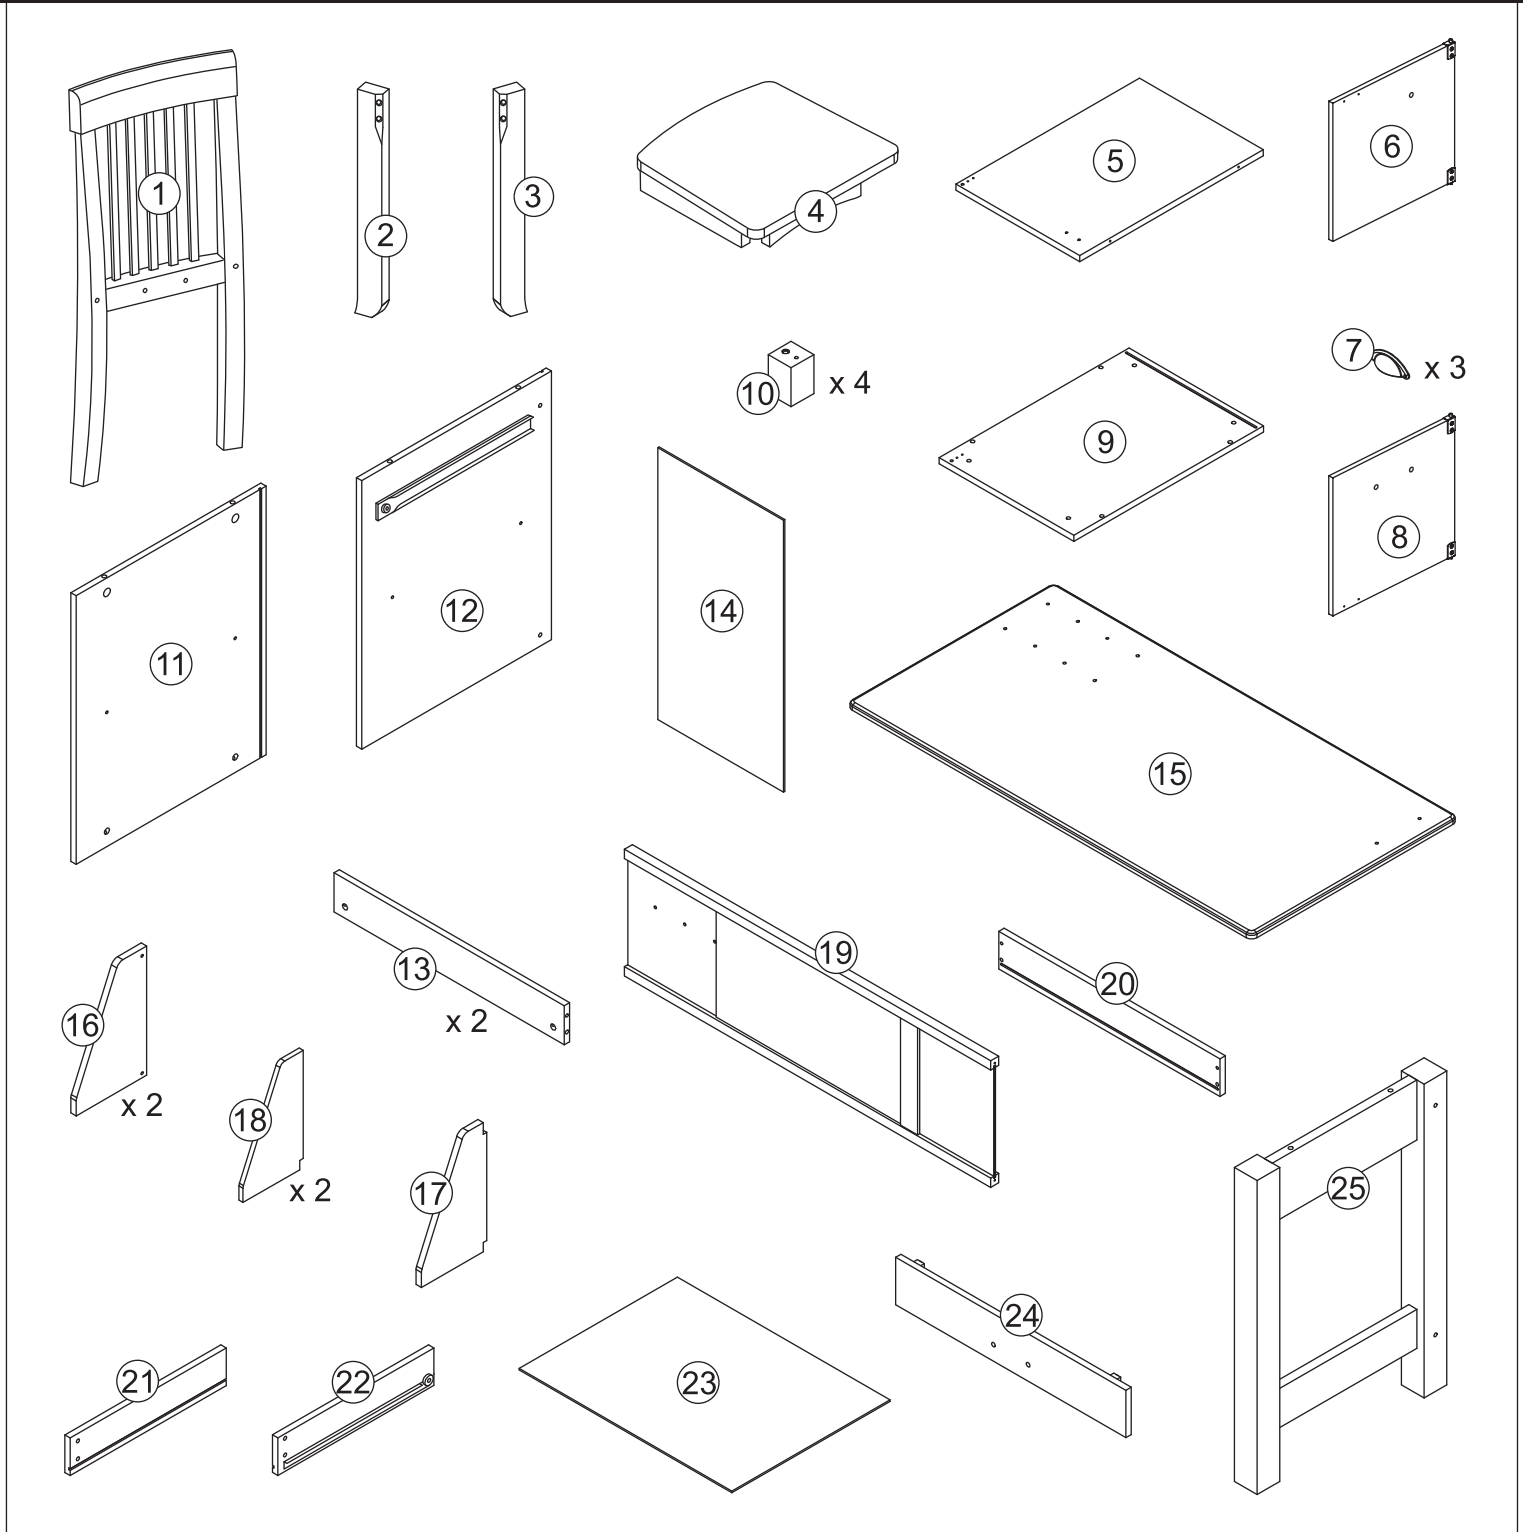

Parts and Hardware
Pièces et matériel
Partes y Piezas Para Instalación
Teile und Befestigungsmaterial
Parti e componenti meccanici

A	x 8	G	x 2	M	x 4	S	x 10
		 90 mm		 25 mm		 32 mm	
B	x 8	H	x 2	N	x 10	T	x 6
							
C	x 2	I	x 2	O	x 6	U	x 6
 35 mm				 55 mm			
D	x 2	J	x 2	P	x 8	V	x 4
 73 mm						 25 mm	
E	x 4	K	x 4	Q	x 3		x 1
 50 mm		 8 mm		 20 mm			
F	x 2	L	x 6	R	x 10		x 1
 22 mm		 7 mm		 32 mm			