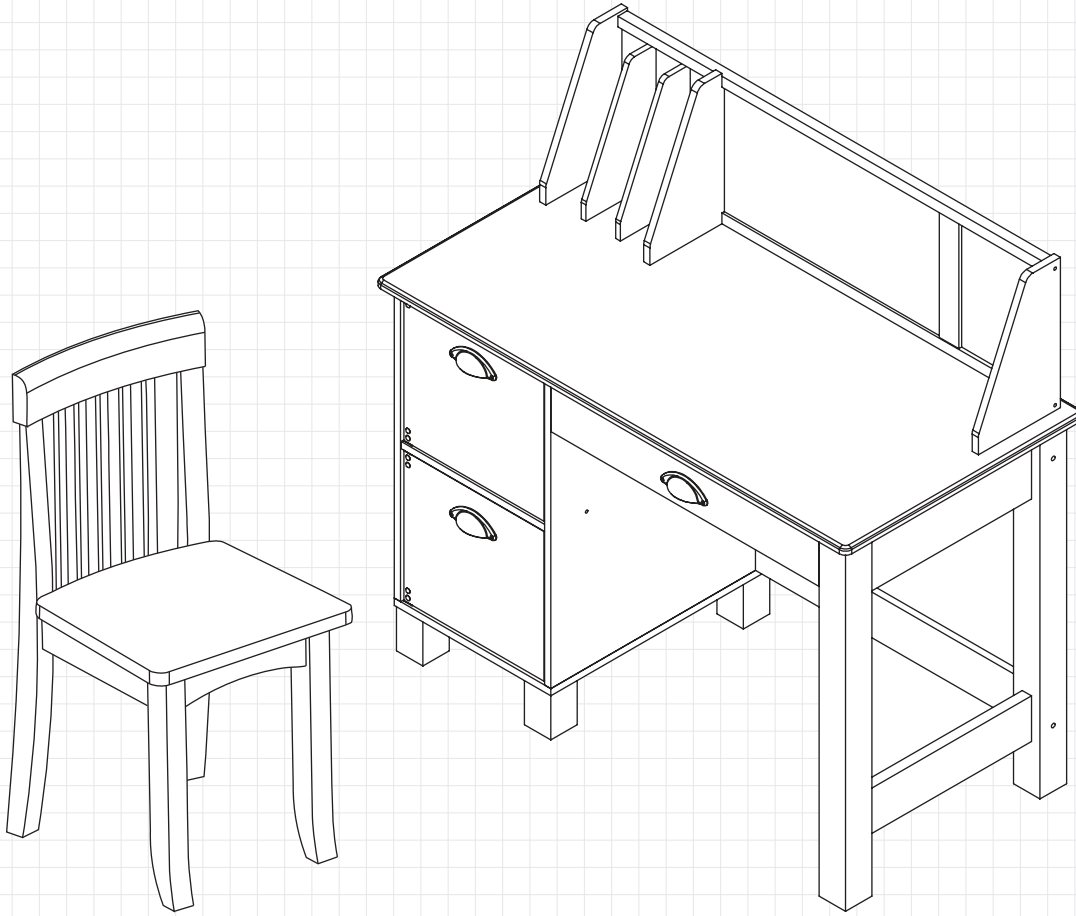

STUDY DESK WITH CHAIR BUREAU AVEC CHAISE ESCRITORIO CON SILLA

CALL US OR GO ONLINE
APPELEZ-NOUS OU ALLEZ EN LIGNE
LLÁMENOS O VISITE NUESTRO SITIO WEB

Ages 5+; Assembly time 1 - 3 hours
Âgés 5+; Temps de montage 1 à 3 heures
Edades 5+; Tiempo de montaje de 1 a 3 horas