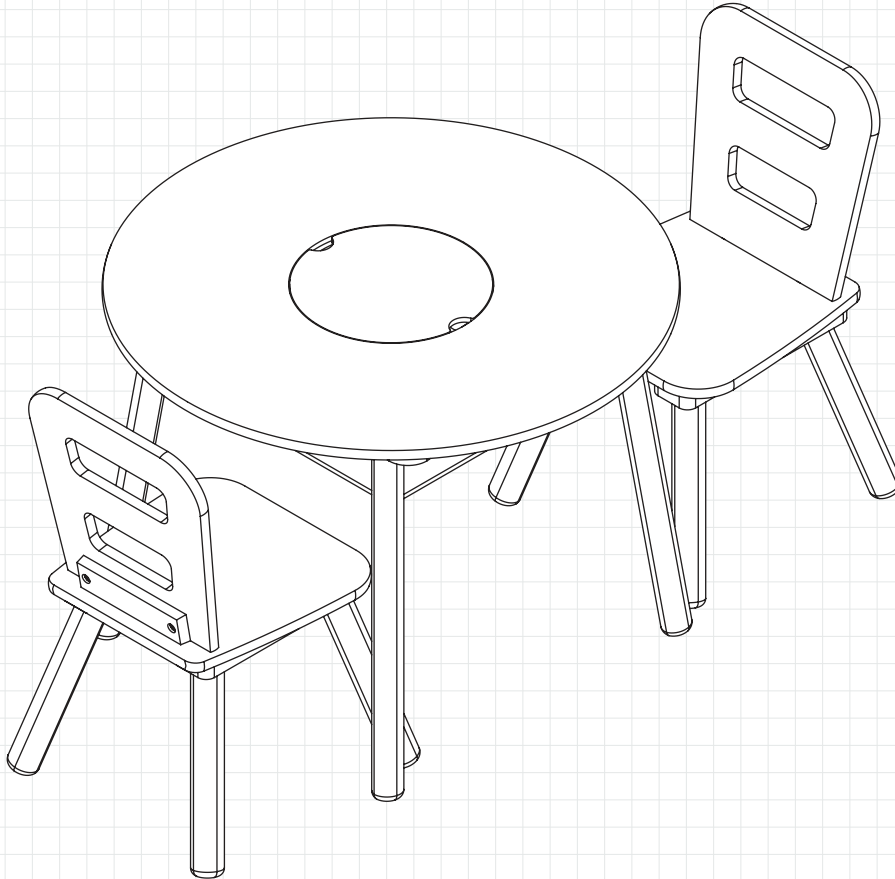

26165D 26166D

27027D

ROUND STORAGE TABLE & 2 CHAIR SET

**ENSEMBLE TABLE RONDE AVEC RANGEMENT +
2 CHAISES**

**JUEGO DE MESA REDONDA CON
ALMACENAMIENTO Y 2 SILLAS**

**CALL US OR GO ONLINE
APPELEZ-NOUS OU ALLEZ EN LIGNE
LLÁMENOS O VISITE NUESTRO SITIO WEB**