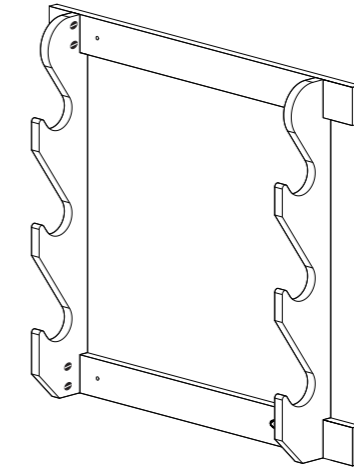

AVISO IMPORTANTE Contáctenos antes de devolver el producto a la tienda.

3-gun Wall Rack

support de pistolet, cales 3 canons
estante de arma, tiene 3 pistolas

Item # / Article n° / Artículo N.º
38-4041

Please keep this instruction manual for future reference