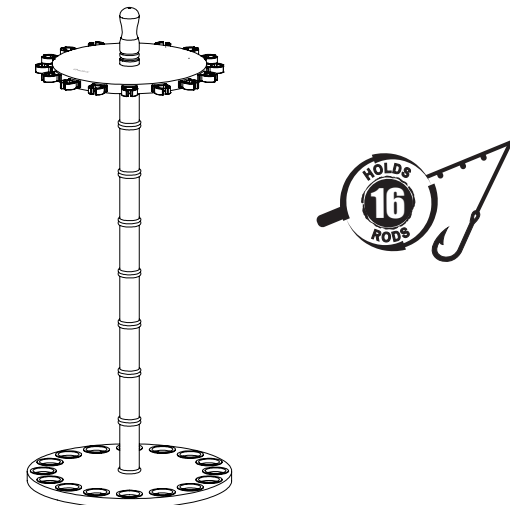

Rush Creek
CREATIONS

16-rod Round Rack

Range-canne à pêche arrondi, 16 cannes à pêche

Pie circular para 16 cañas

Item # / Article n° / Artículo N.º

38-4053

Please keep this instruction manual for future reference