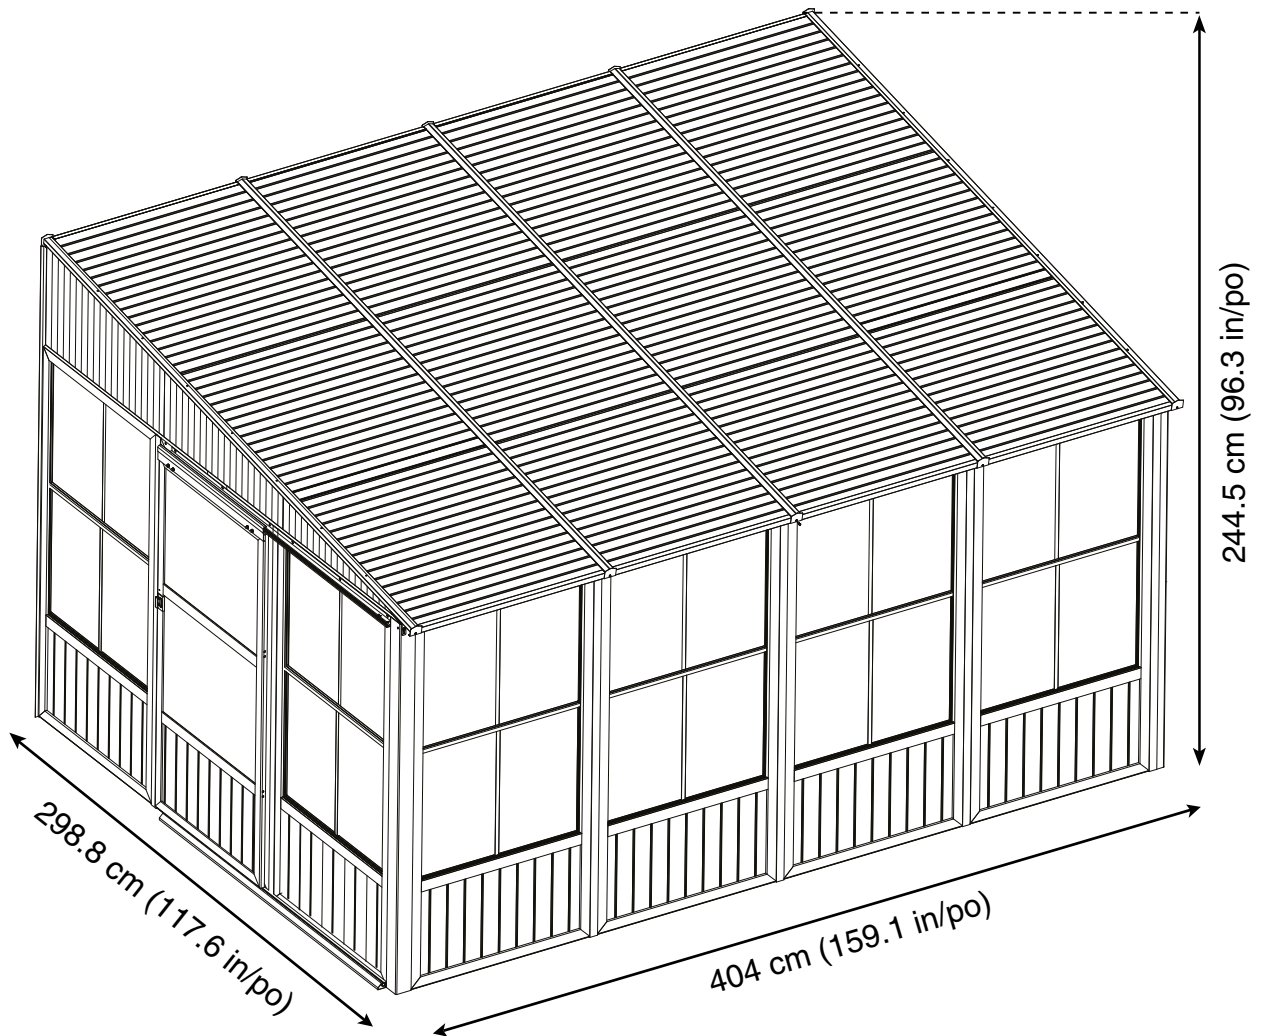

SOJAG

produits saisonniers • seasonal products

Sojag code: 440-9163025

CUP/UPC code: 772830163025

QUESTIONS? 1 866-901-1649

Assembly Manual / Guide d'assemblage / Manual de ensamblaje / 조립설명서 / Montageanleitung