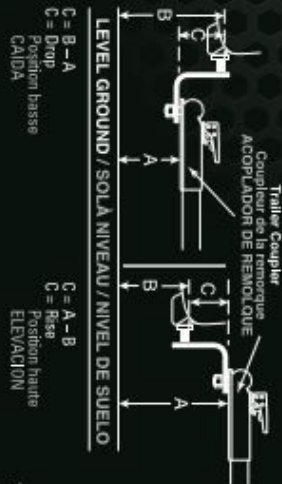

7000 lb
CAPACITY

1 in
MOUNTING
HOLE

Do Not Exceed Vehicle Towing Capacity

METAL SHIELD®
RESISTS RUST & CORROSION

7081333L3 08/18

InterLock®

Hex Shape
on Hitch Ball
& Ball Mount
Inter-Lock
For a Strong
Secure Hold!

U.S.
Patent
Number
7,661,694

**ONE WRENCH
TIGHTENING
SYSTEM**

7081333L4 08/18

REESE
TOWPOWER
FARM & RANCH

7081333

U.S. Patent No. 7,661,694

Drop: 11-in
Rise: 9³/₄-in
Capacity: 7000 lb
Tongue: 700 lb

Do Not Exceed Vehicle Towing Capacity

Mounting Hole: 1-in
Fits 2-in Hitch

Position basse : 27,9 cm

Position haute : 24,7 cm

Capacité : 3 175 kg

Lengüeta : 317 kg

Ne pas dépasser la capacité de remorquage du véhicule\

Orifice de montage :
2,5 cm

Convient à un attelage
de 5,1 cm

Caída: 27,9 cm

Elevación: 24,7 cm

Capacidad: 3,175 kg

Arrastre: 317 kg

No se debe exceder la capacidad de remolque de vehículos

Orificio de montaje:
2.5 cm

Ajusta con enganche
de 5.1 cm

FITS 2 in
RECEIVER
OPENING

7000 lb
CAPACITY

500 lb
TONGUE

1 in
MOUNTING
HOLE

Ball Mount may be used in Drop or Rise positions.
Trailer should be level or slight nose down when attached correctly.
La barre de remorquage peut être utilisée en position basse ou haute.
Le remorque doit être à niveau ou légèrement vers le bas lorsque la phase de fixation est réussie.
LA BARRA DE TRACCIÓN SE PUEDE USAR EN LAS POSICIONES DE CAISA O ELEVACIÓN. EL REMOLQUE DEBE ESTAR AL NIVEL O CON LA NARIZ LIGERAMENTE HACIA ABAJO CUANDO SE HA UNIDO CORRECTAMENTE.