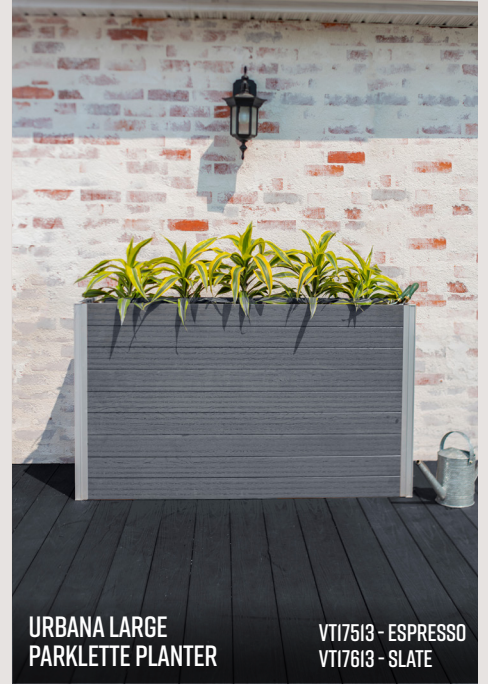

VT17513 - ESPRESSO
VT17613 - SLATE