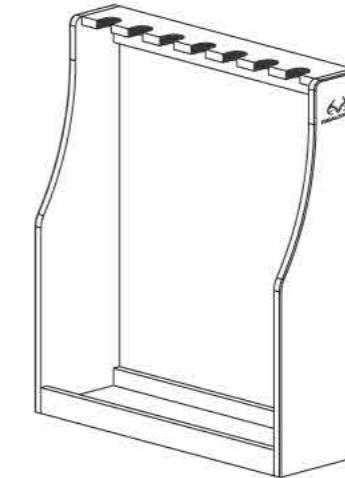

Gun Rack support de pistolet estante de arma

Item # / Article n° / Artículo N.º
39-4001

Please keep this instruction manual for future reference

**Veillez conserver ce manuel d'instructions pour consultation future
Conserve este manual de instrucciones para consultarlo en el futuro**