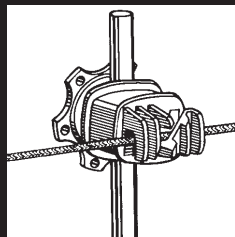

POWER WIZARD®

6 HEAVY DUTY Conductors | 3 Stainless Steel & 3 Tinned Copper

1/8" Diameter Polywire

Wire Dimensions		
1/8"	1312	400M
Diameter	Feet	Meters

System Part
PW-4

Pieza del sistema

800.866.2161 | Agratronix.com

SPECIFICATIONS - 1312 FEET / 400 METERS	
Diameter	1/8 inch
6 Conductors	3 stainless steel and 3 tinned copper
Resistance	0.09 Ohm/ft. - 0.30 Ohm/M
Breaking Strength	264 lbs. / 120 kg
UV Stabilized	Yes
Limited Warranty	5 years

- Good visibility
- Better durability
- Excellent hot wire for top of boundary fences
- Can be used for strip and rotational grazing
- Lightweight and easy to install
- Reusable

- Optima visibilidad
- Mejor durabilidad
- Excelente alambre caliente para el borde superior de la cerca
- Puede ser utilizado para alineado y gramado rotatorio
- Ligero y fácil de instalar
- Reutilizable

Una combinación de resistente a la intemperie y los cordones de polietileno de alta conductividad mixta de metal tejido para cercas eléctricas seguras y eficaces. Use sólo con baja Ultra tipo-impedancia o tipo-impedancia de artefactos tipo valla.