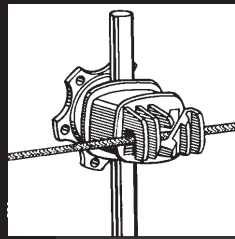

POWER WIZARD®

6 HEAVY DUTY Conductors | 3 Stainless Steel & 3 Tinned Copper

1/8" Diameter Polywire

Wire Dimensions		
1/8"	656	200M
Diameter	Feet	Meters

System Part
PW-3
Pieza del sistema

800.866.2161 | Agratronix.com

SPECIFICATIONS - 656 FEET / 200 METERS

Diameter	1/8 inch
6 Conductors	3 stainless steel and 3 tinned copper
Resistance	0.09 Ohm/ft. - 0.30 Ohm/M
Breaking Strength	264 lbs. / 120 kg
UV Stabilized	Yes
Limited Warranty	5 years

- Good visibility
- Better durability
- Excellent hot wire for top of boundary fences
- Can be used for strip and rotational grazing
- Lightweight and easy to install
- Reusable

- Optima visibilidad
- Mejor durabilidad
- Excelente alambre caliente para el borde superior de la cerca
- Puede ser utilizado para alineado y gramado rotatorio
- Ligero y fácil de instalar
- Reutilizable

A combination of weather-resistant polyethylene and highly conductive mixed metal strands woven for safe and effective electric fencing. Use only with Ultra low or low impedance-type fence energizers.

Una combinación de resistente a la intemperie y los cordones de polietileno de alta conductividad mixta de metal tejido para cercas eléctricas seguras y eficaces. Use sólo con baja Ultra tipo-impedancia o tipo-impedancia de artefactos tipo valla.

Designed & Distributed in the U.S.A.

CAUTION / PRECAUCIÓN

Read directions on the back of this label before installing. Polyrope is not intended for use as the only means of animal restraint. Recommended for use with a permanent physical barrier fence.

AVISO: Lea las direcciones al reverse antes de instalar. Polyrope no está destinado como único medio de uso para animales retenidos. Se recomienda su uso con una barrera física permanente.