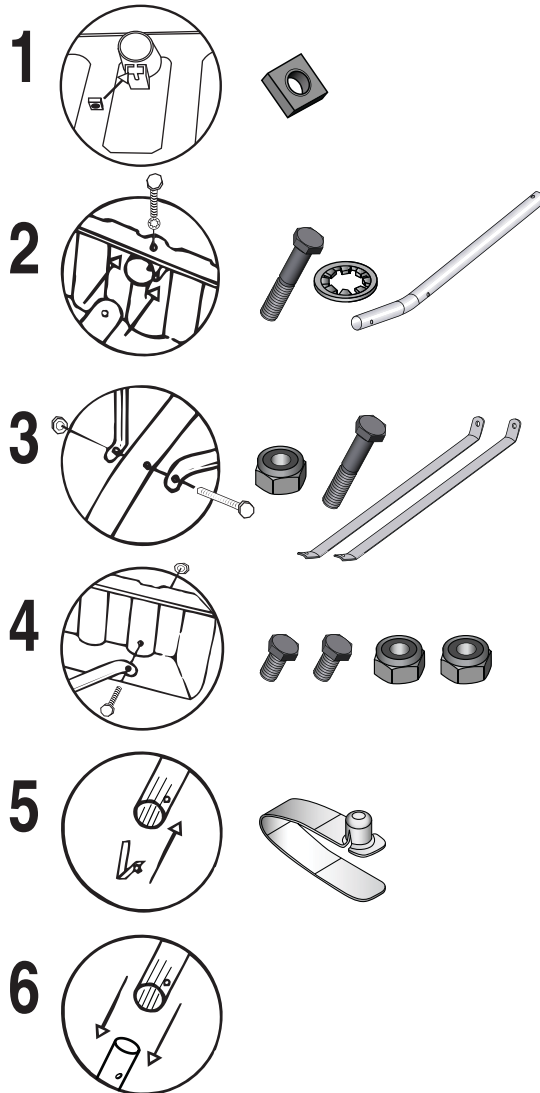

ASSEMBLY - ASSEMBLAGE - ENSAMBLAJE

STEPS / ÉTAPES / ETAPA

TELESCOPIC ROOF RAKE

To assemble the roof rake, follow the illustrated instructions from 1 to 6.

Tools required:
Pliers and adjustable or open end wrench.

GRATTE À COUVERTURE TÉLESCOPIQUE

Pour assembler la gratte à couverture, suivre les indications illustrées de 1 à 6.

Outils requis :
Pince et clé à molette ou clé à fourches.

RASTRILLO TELESCÓPICO PARA QUITAR NIEVE DEL TECHO

Al ensamblar el rastrillo para el techo, siga las instrucciones ilustradas de 1 a 6.

Herramientas requeridas :
Tenazas y llave inglesa ajustable o fija.

CAUTION
DO NOT USE NEAR ELECTRICAL WIRES

DANGER
NE PAS UTILISER PRÈS DES FILS ÉLECTRIQUES