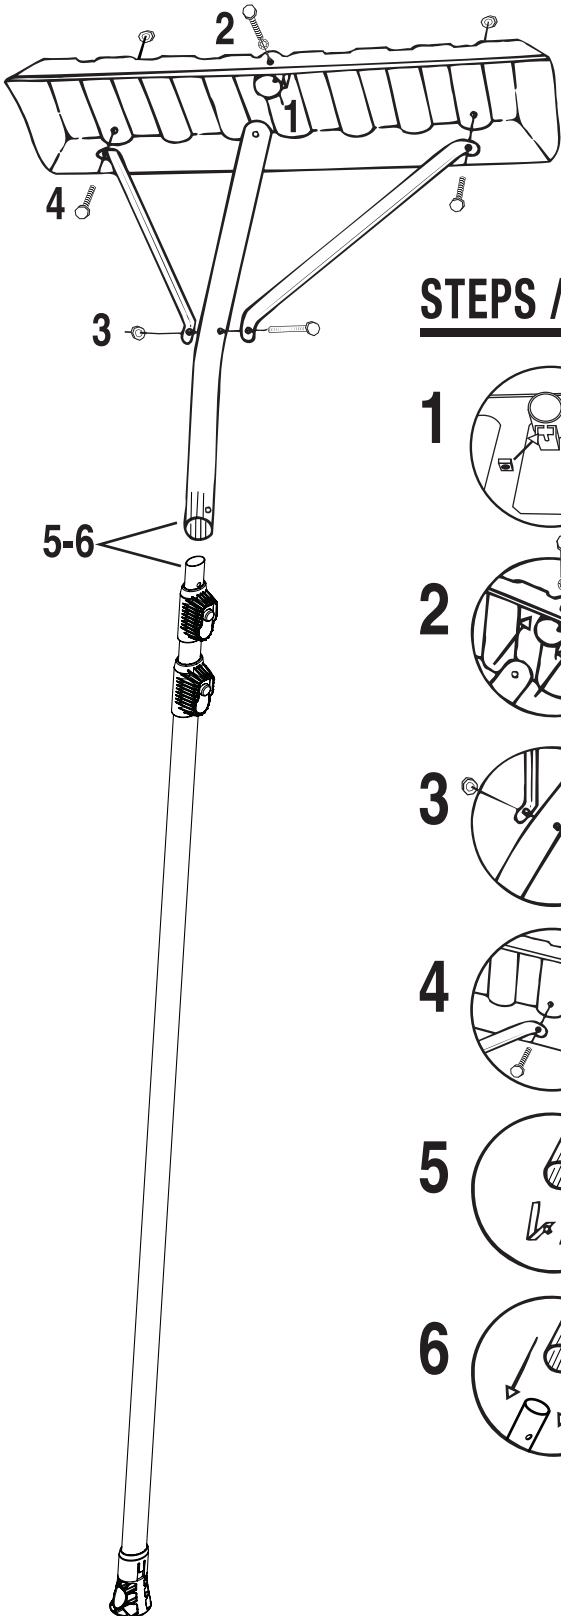

ASSEMBLY - ASSEMBLAGE - ENSAMBLAJE

STEPS / ÉTAPES / ETAPA

TELESCOPIC ROOF RAKE

To assemble the roof rake, follow the illustrated instructions from 1 to 6.

Tools required:
Pliers and adjustable or open end wrench.

GRATTE À COUVERTURE TÉLESCOPIQUE

Pour assembler la gratte à couverture, suivre les indications illustrées de 1 à 6.

Outils requis :
Pince et clé à molette ou clé à fourches.

RASTRILLO TELESCÓPICO PARA QUITAR NIEVE DEL TECHO

Al ensamblar el rastrillo para el techo, siga las instrucciones ilustradas de 1 a 6.

Herramientas requeridas :
Tenazas y llave inglesa ajustable o fija.

CAUTION
DO NOT USE NEAR ELECTRICAL WIRES

DANGER
NE PAS UTILISER PRÈS DES FILS ÉLECTRIQUES