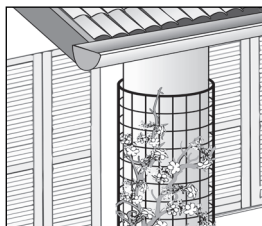

Easy! Safe! Smart!

MORE INFO

3-FT x 25-FT .9-M x 7.62-M

GREEN

Available in - Disponible en
Disponible en

Mesh size - Tamaño de malla
Mailage

2-IN x 2-IN
5.08-CM x 5.08-CM

**SMALL GARDEN FENCING - TRELLIS FOR CLIMBING PLANTS
BOUNDARY FOR PONDS AND VEGETABLE GARDENS**