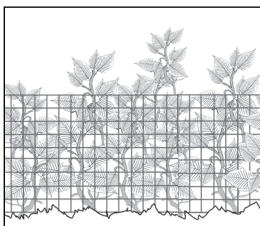

Easy! Safe! Smart!

MORE INFO

3-FT x 25-FT .9-M x 7.62-M

GREEN

Available in - Disponible en
Disponible en

Mesh size - Tamaño de malla
Mailage

2-IN x 2-IN
5.08-CM x 5.08-CM

**SMALL GARDEN FENCING - TRELLIS FOR CLIMBING PLANTS
BOUNDARY FOR PONDS AND VEGETABLE GARDENS**