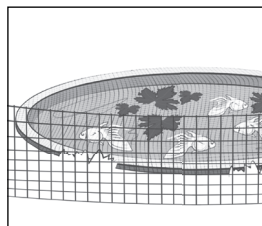

TENAX[®]

GARDEN FENCE

Cerca para jardín
Clôture de jardin

- Shapes easily and cuts to size
- Won't rust or corrode
- Lightweight, easy install
- Fácil de cortar a medida
- No se pudre ni se corroe
- Fácil de transportar e instalar
- Facile à façonner et à tailler
- Ne rouille pas, ne corrode pas
- Facile à transporter et à installer

Easy! Safe! Smart!

MORE INFO

3-FT x 25-FT .9-M x 7.62-M

GREEN

Available in - Disponible en
Disponible en

Mesh size - Tamaño de malla
Mailage

2-IN x 2-IN
5.08-CM x 5.08-CM

**SMALL GARDEN FENCING - TRELLIS FOR CLIMBING PLANTS
BOUNDARY FOR PONDS AND VEGETABLE GARDENS**