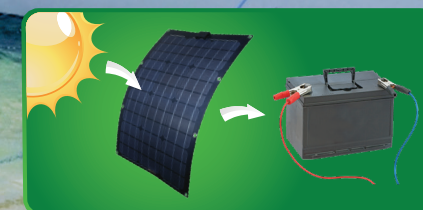

5 WATT

SOLAR SEMI FLEX

Bends
up to
20°

Pliable
jusqu'à
20°

Hasta
20°
de flexión

Includes DC plug & battery clamps
Incluse fiche DC & pinces à batterie
Incluye enchufe DC y pinzas para batería

Preserves charge & trickle charges 12V batteries
Conserve & à régime lent la charge de la batterie 12V
Mantiene la carga de la batería de 12V a régimen lento

Weatherproof
Résistantes
aux intempéries
Resistente a la
intemperie

Easy Installation
Installation facile
Fácil instalación

Weights only **7.7oz**
Ne pèse que **220g**
Pesa solamente **220g**

Portable
Portable
Portátil

C=70 M=0 Y=100 K=0

equivalent to

Pantone # 151-8C

5 WATT

SOLAR SEMI FLEX

SPECIFICATIONS SPÉCIFICATIONS ESPECIFICACIONES

Type Type Tipo	Monocrystalline Monocristallin Monocristalino
Maximum System Voltage Voltage maximum du système Voltaje Máximo del Sistema	500 V
Current at Pmax Courant à Pmax Corriente a Pmax	280 mA
Voltage at Pmax Voltage à Pmax Voltaje a Pmax	17.82 V
Maximum Power Puissance maximale Potencia Máxima	5 W
Short Circuit Current Courant de court-circuit Corriente de Corto Circuito	302 mA