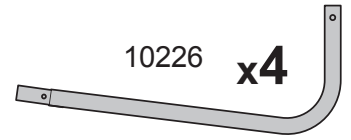

3,7 x 6,1 x 2,5 m Run-in-Weidezelt

Aufbauanleitung

#51341

ShelterLogic®

go quality.

SERVICE HOTLINE
+49 (0) 6571 929 222

SERVICE@CLEMENS-HOBBYTEC.DE

CLEMENS HOBBYTEC GMBH
RUDOLF-DIESEL-STRASSE 8
D-54516 WITTLICH

WWW.CLEMENS - HOBBYTEC.DE

10040

x4

00822

x6

10226

x4

10111 x16