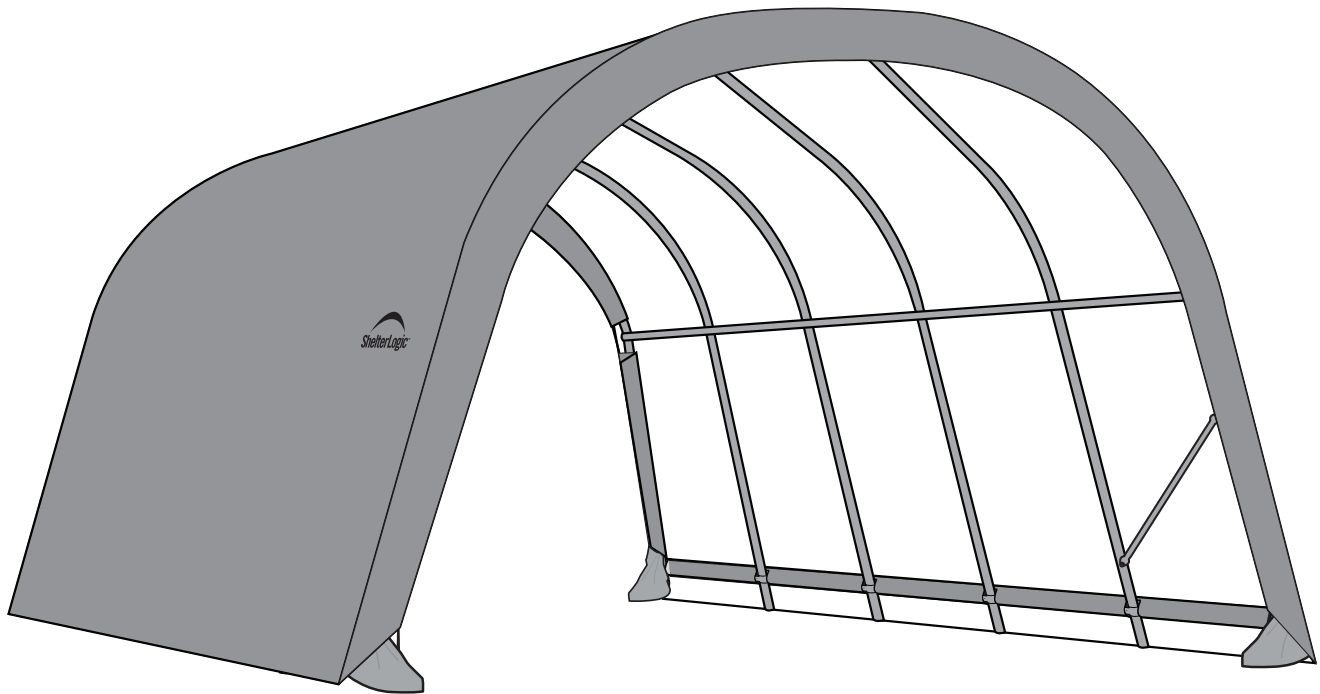

3,7 x 6,1 x 2,5 m Run-in-Weidezelt

Aufbauanleitung

#51341

ShelterLogic®

go quality.

SERVICE HOTLINE
+49 (0) 6571 929 222

SERVICE@CLEMENS-HOBBYTEC.DE

CLEMENS HOBBYTEC GMBH
RUDOLF-DIESEL-STRASSE 8
D-54516 WITTLICH