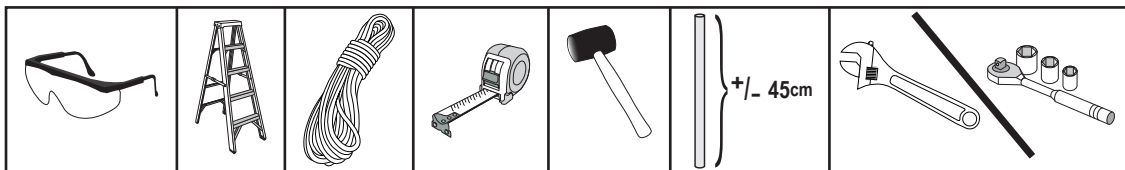

3,7 x 6,1 x 2,5 m Run-in-Weidezelt

Aufbauanleitung

#51341

ShelterLogic®

go quality.

SERVICE HOTLINE
+49 (0) 6571 929 222

SERVICE@CLEMENS-HOBBYTEC.DE

CLEMENS HOBBYTEC GMBH
RUDOLF-DIESEL-STRASSE 8
D-54516 WITTLICH