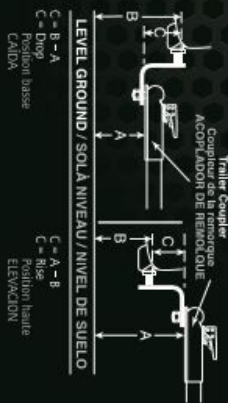

5 in DROP

7028233

FITS **2 1/2** in
RECEIVER
OPENING

13000 lb
CAPACITY

1 1/4 in
MOUNTING
HOLE

Do Not Exceed Vehicle Towing Capacity

METAL SHIELD®
RESISTS RUST & CORROSION

7028233L3 08/18

1-1/4-in BALL MOUNTING HOLE
1-1/4-in BALL MOUNTING HOLE

EASY LOAD ANGLE

7028233

5 in DROP

FITS **2 1/2** in
RECEIVER
OPENING

13000 lb
CAPACITY

1300 lb
TONGUE

1 1/4 in
MOUNTING
HOLE

CLASS V

METAL SHIELD®
RESISTS RUST & CORROSION

7028233

Drop: 5-in
Rise: 3-1/2-in
Mounting Hole: 1-1/4-in
Capacity: 13000 lb

Do Not Exceed Vehicle Towing Capacity

Tongue: 1300 lb
Fits 2-1/2-in Hitch

Position basse : 12,7 cm
Position haute : 8,9 cm
Orifice de montage: 3,2 cm
Capacité: 5 897 kg

No pas dépasser la capacité de remorquage du véhicule

Convient à un attelage

Lengüeta : 590 kg
Convient à un attelage
de 6,35 cm

Caída: 12.7 cm
Elevación: 8.9 cm
Orificio de montaje: 3.2 cm
Capacidad: 5,897 kg

Arrastre : 590 kg
Ajusta con enganche
de 6.35 cm

HORIZON GLOBAL
47912 HALYARD DRIVE | SUITE 100
PLYMOUTH | MI 48170
MADE IN CHINA
FABRIQUÉ EN CHINE
HECHO EN CHINA

ReeseBrands.com Questions?:
1-800-234-6992

© 2018 Horizon Global

Ball Mount may be used in Drop or Rise positions.

Trailer Coupler or hitch may be used in either position.

La barre de remorquage peut être utilisée en position basse ou haute.

LA BARRA DE TRACCIÓN SE PUEDE USAR EN LAS POSICIONES DE CAÍDA O ELEVACIÓN. EL REMOLQUE DEBE ESTAR AL TRAS O CON LA MANO LEVANTADA HACIA ATRÁS CUANDO SE HA UNIDO CORRECTAMENTE.

Tube Label

⚠ WARNING

⚠ AVERTISSEMENT

⚠ ADVERTENCIA

⚠ MISE EN GARDE : Ce produit pourrait vous exposer à des produits chimiques, dont le Bisphénol-A, qui est reconnu par l'état de la Californie comme une cause d'anomalies congénitales et d'autres problèmes de reproduction. Visitez www.P65Warnings.ca.gov pour plus de renseignements.

7028233L1 08/18

Horizon Global Consumer Product
Product Name: 5" Drop Ball Mount
Language: English French Spanish

SKU#: 7028233